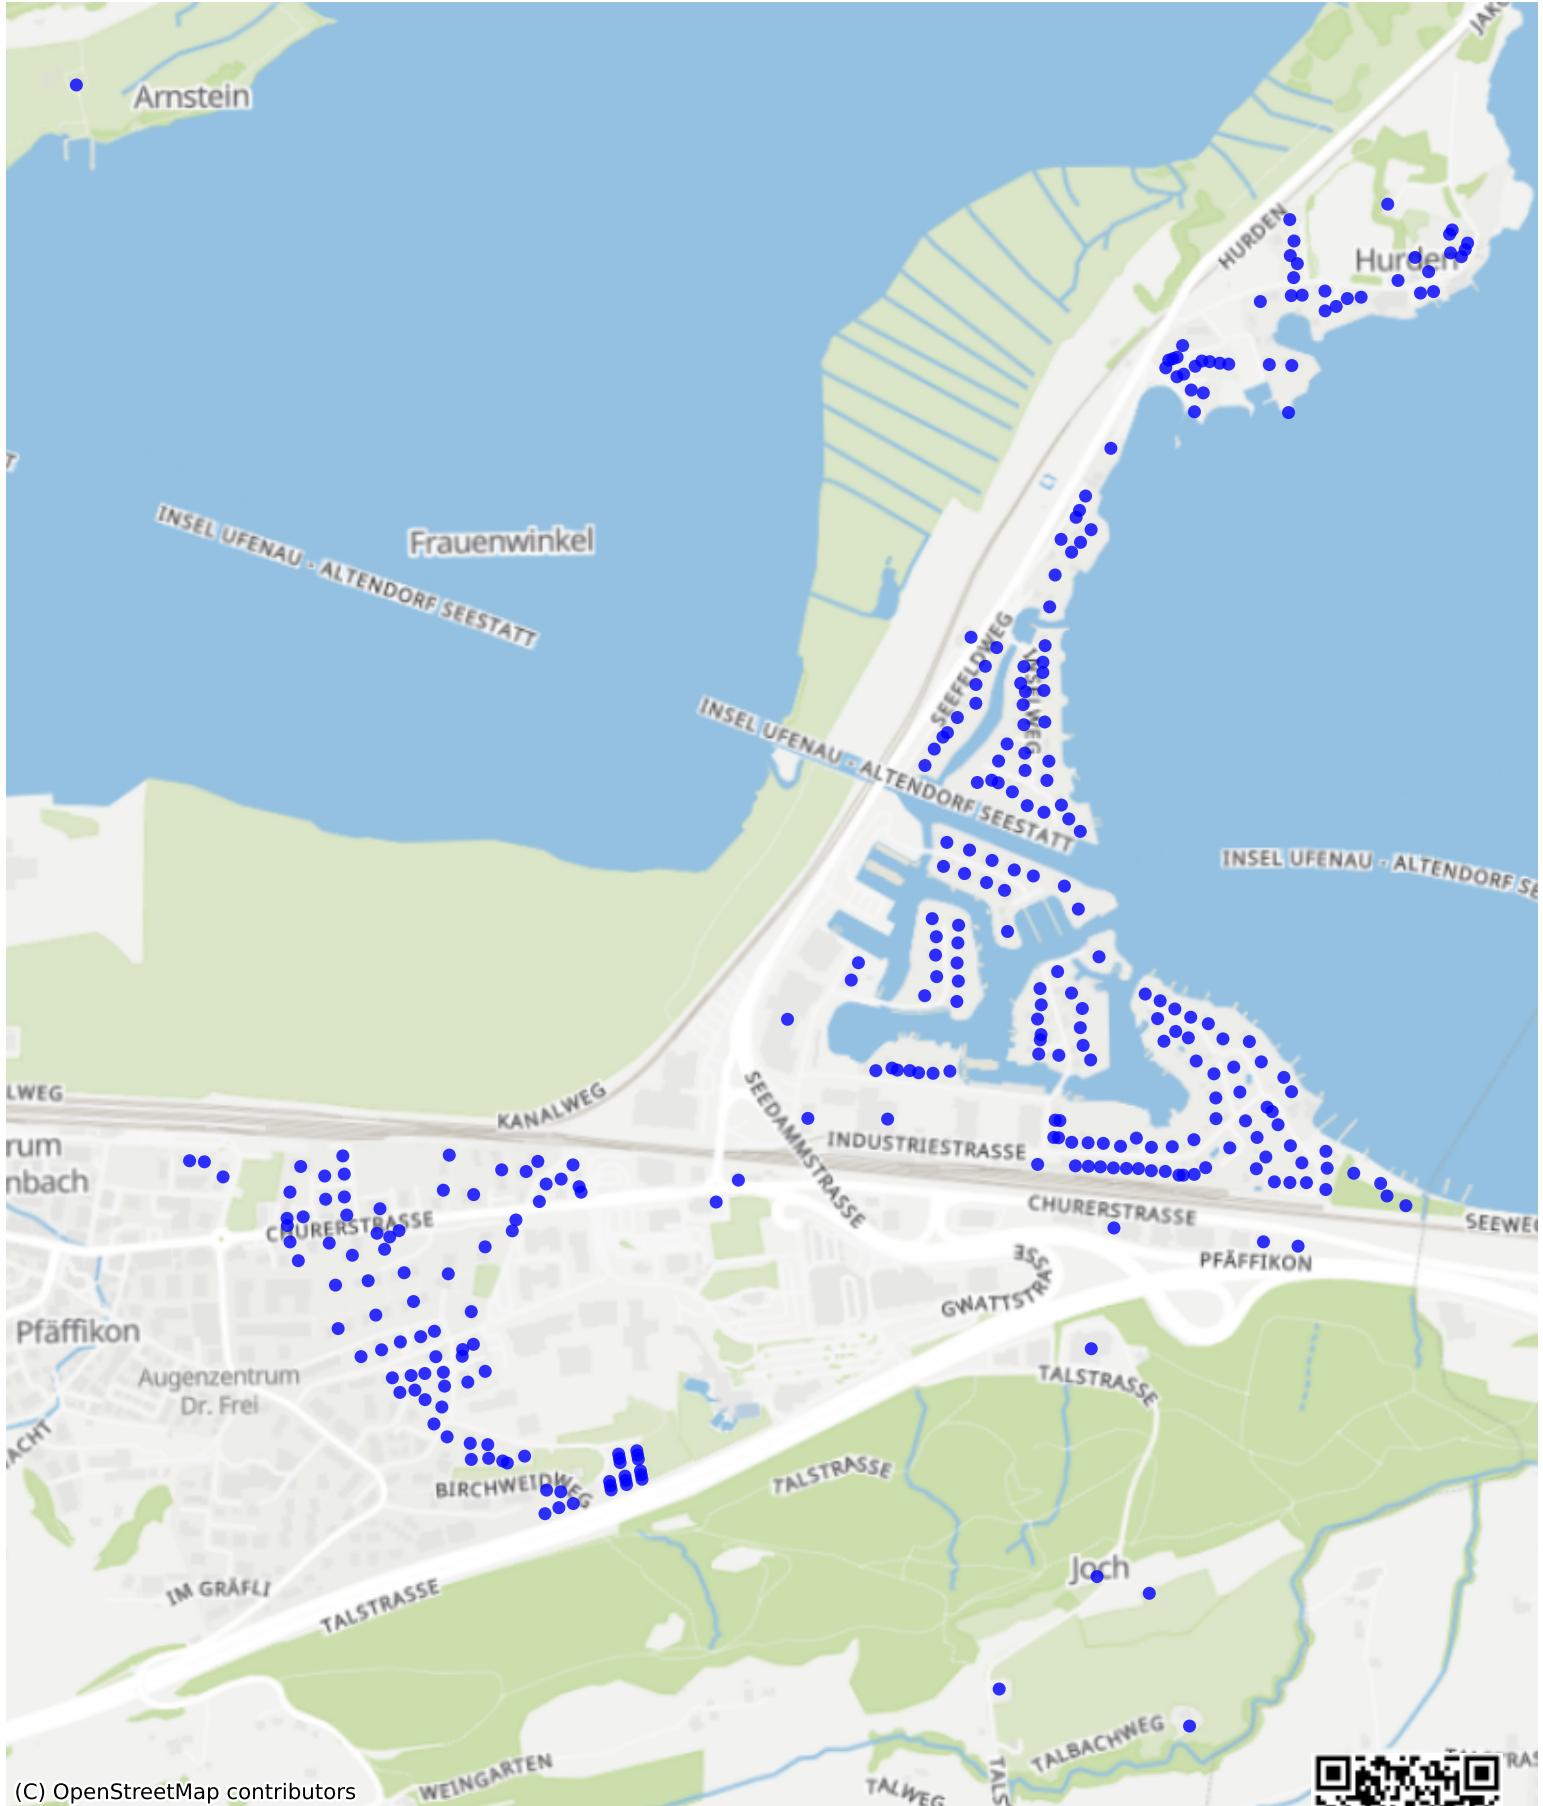

Freienbach_02: 995 Haushalte

(C) OpenStreetMap contributors

Feedback zur Route abgeben