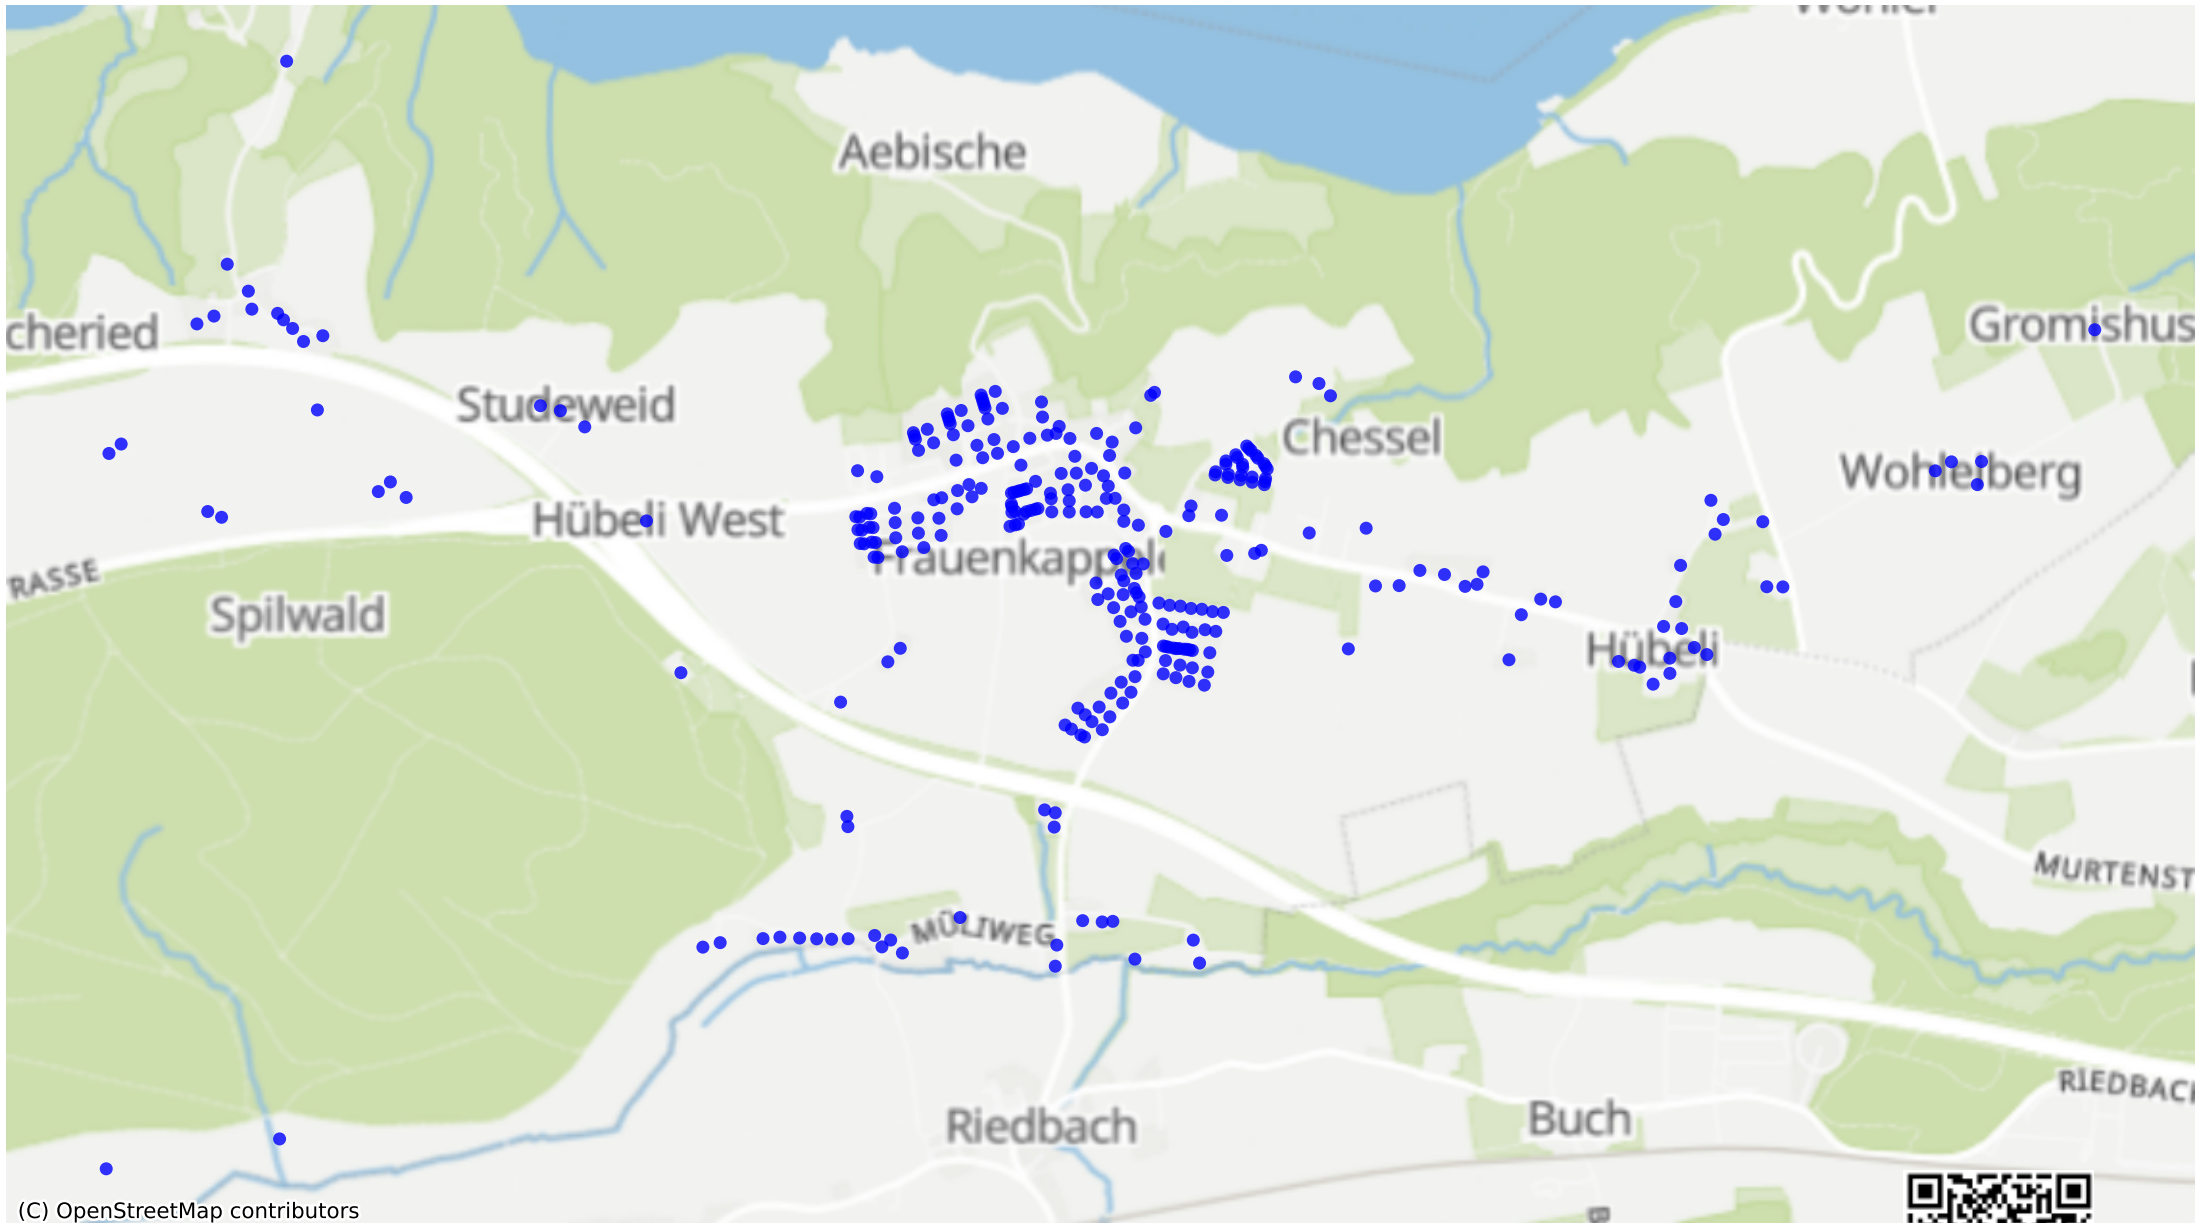

Frauenkappelen_03: 700 Haushalte

(C) OpenStreetMap contributors

Feedback zur Route abgeben