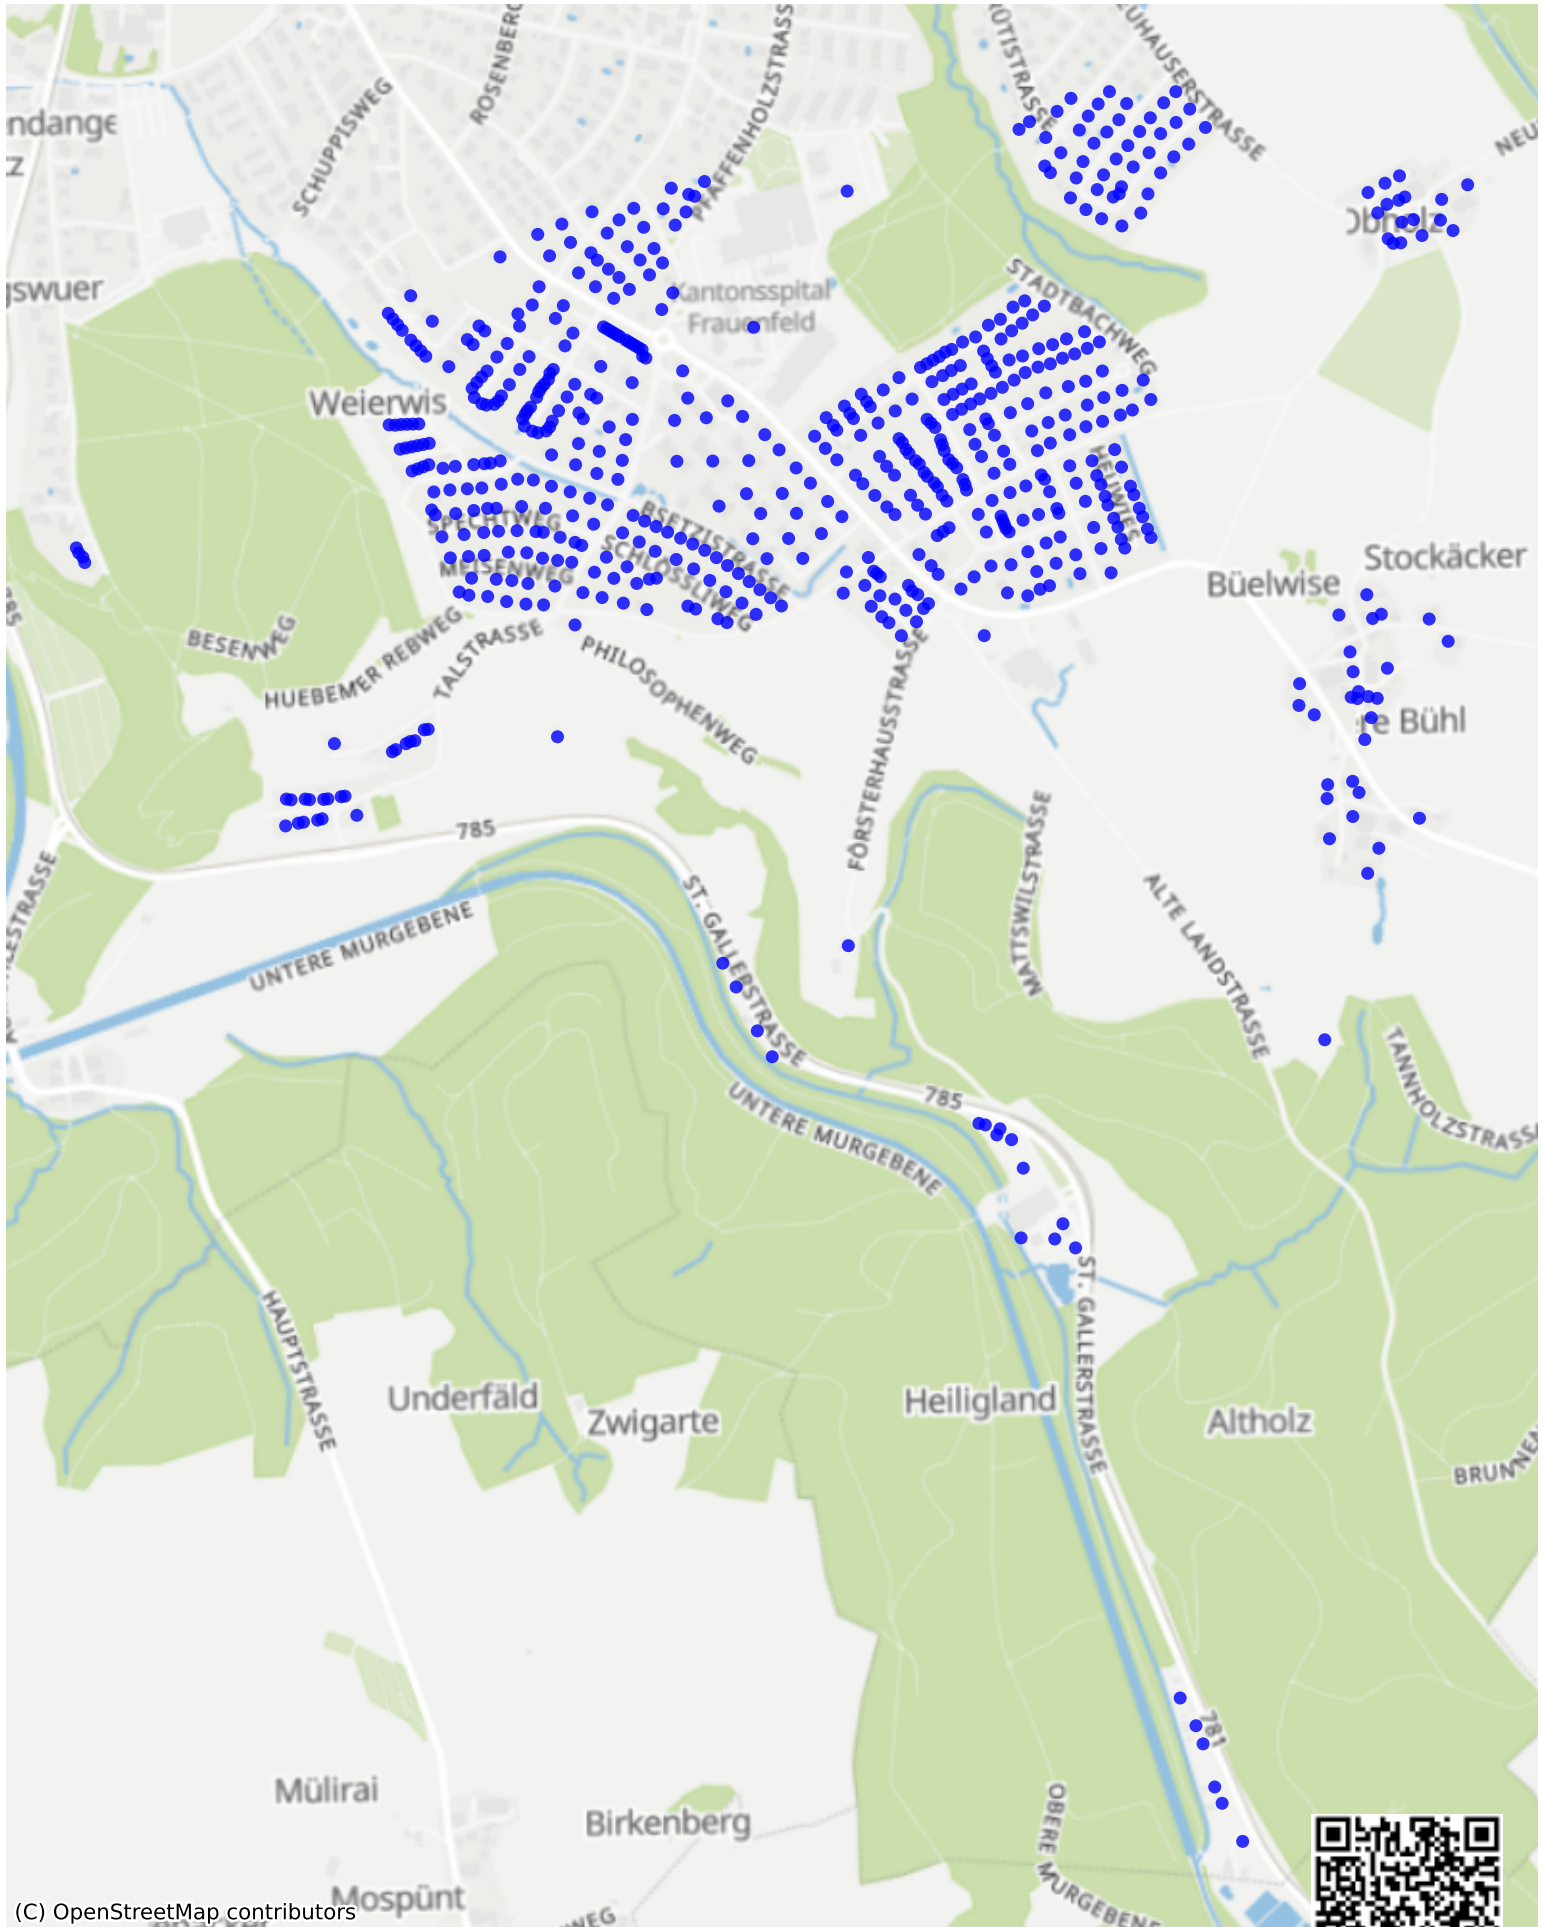

Frauenfeld_14: 1002 Haushalte

(C) OpenStreetMap contributors

Feedback zur Route abgeben