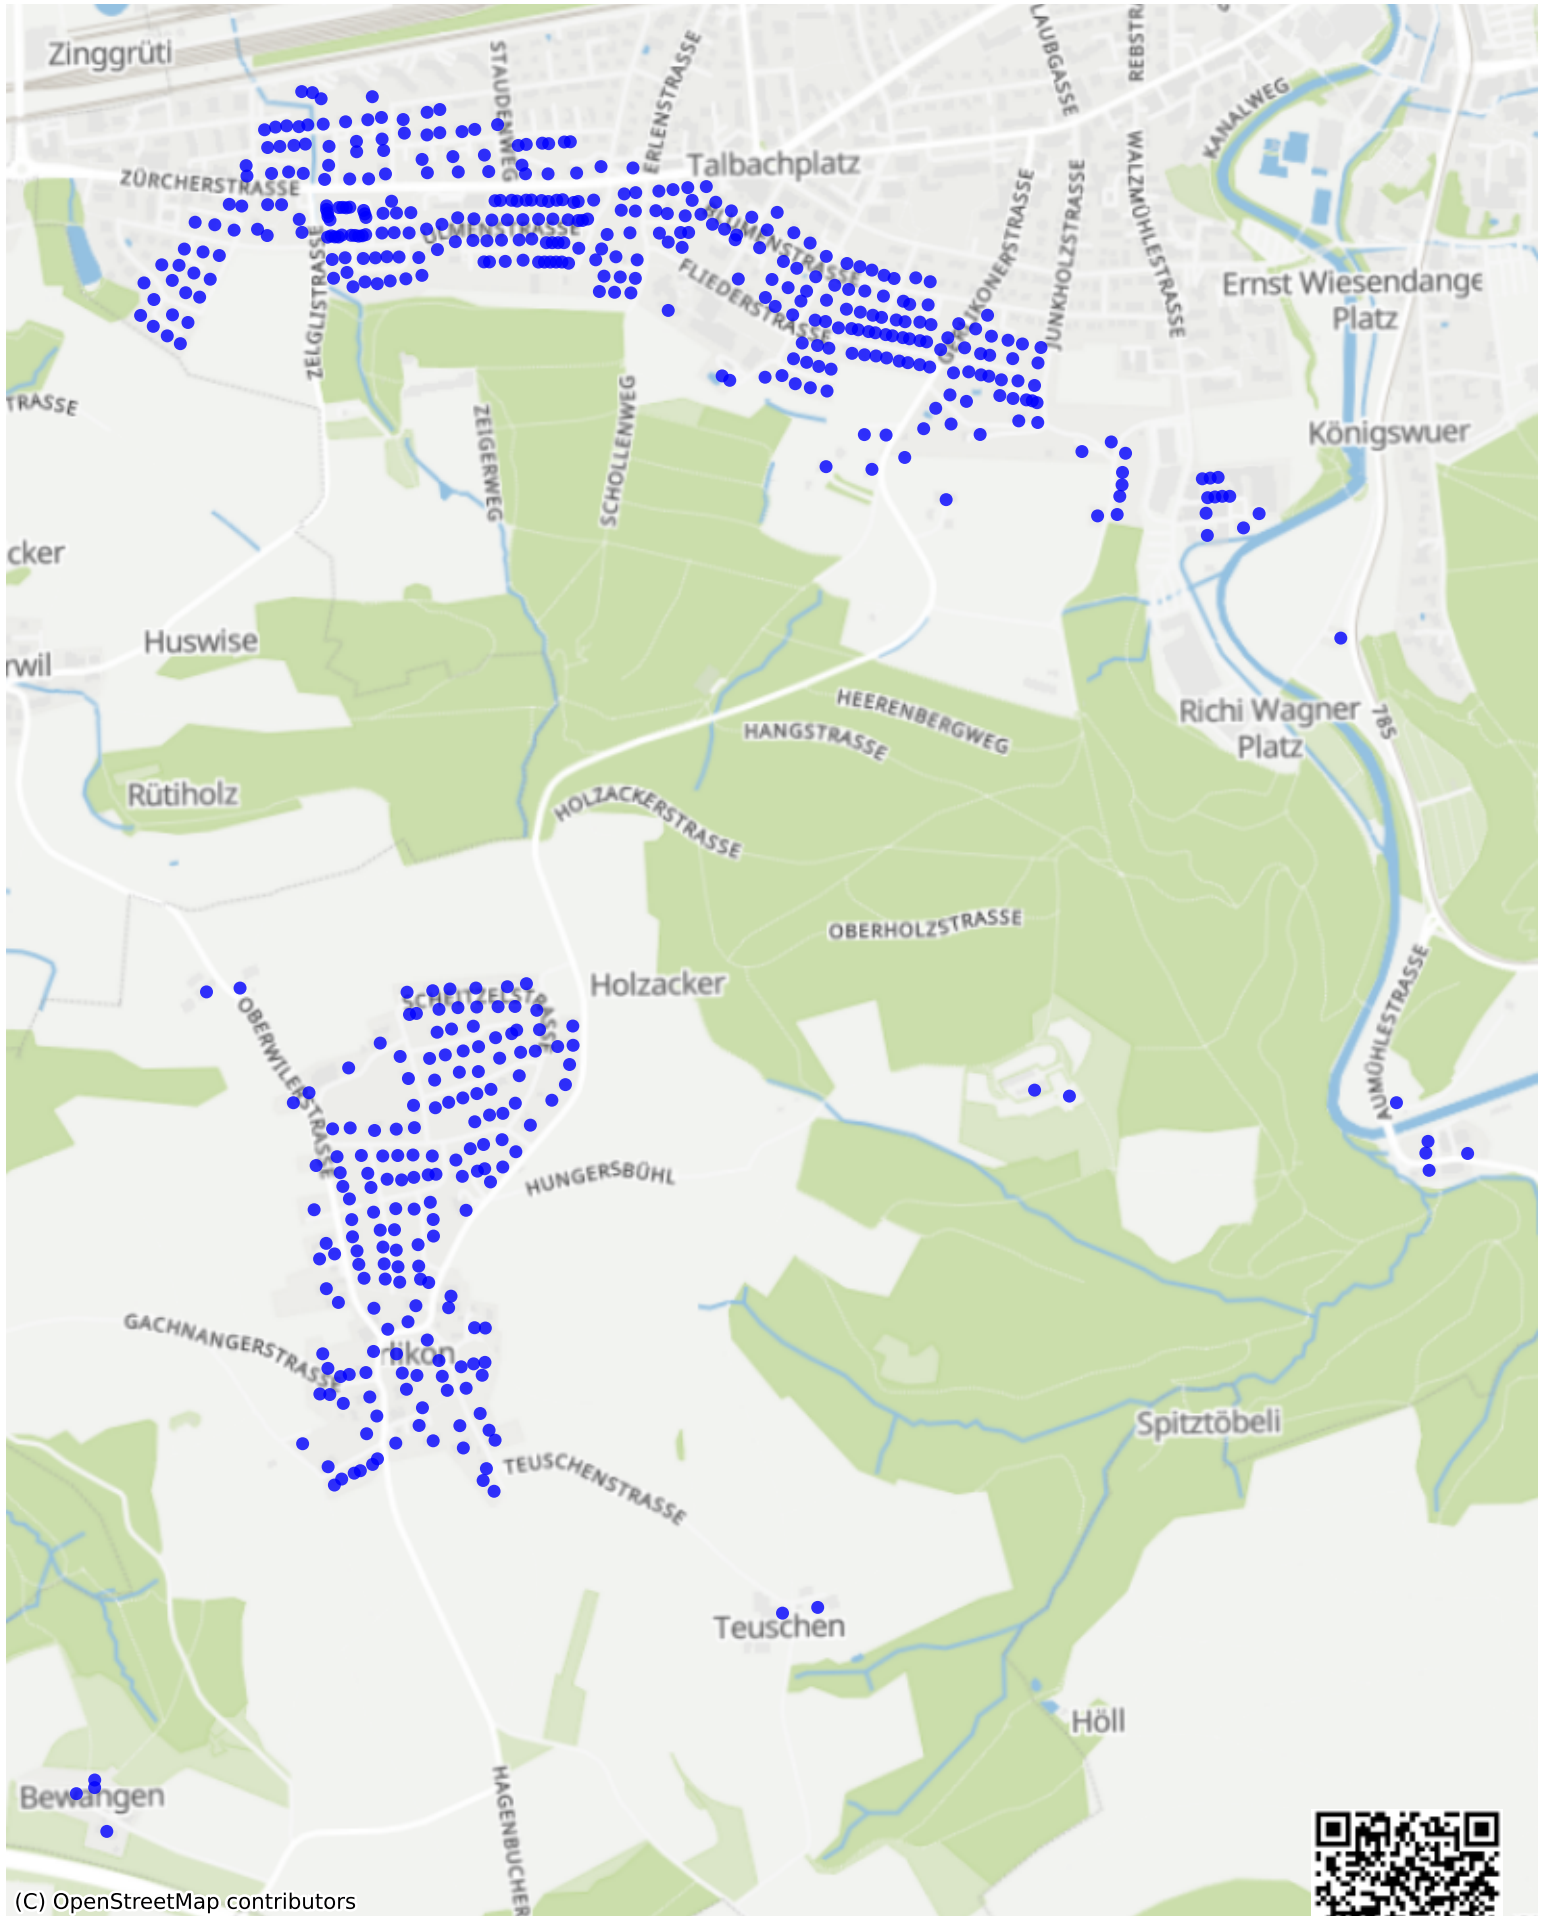

Frauenfeld\_13: 1003 Haushalte

(C) OpenStreetMap contributors

Feedback zur Route abgeben