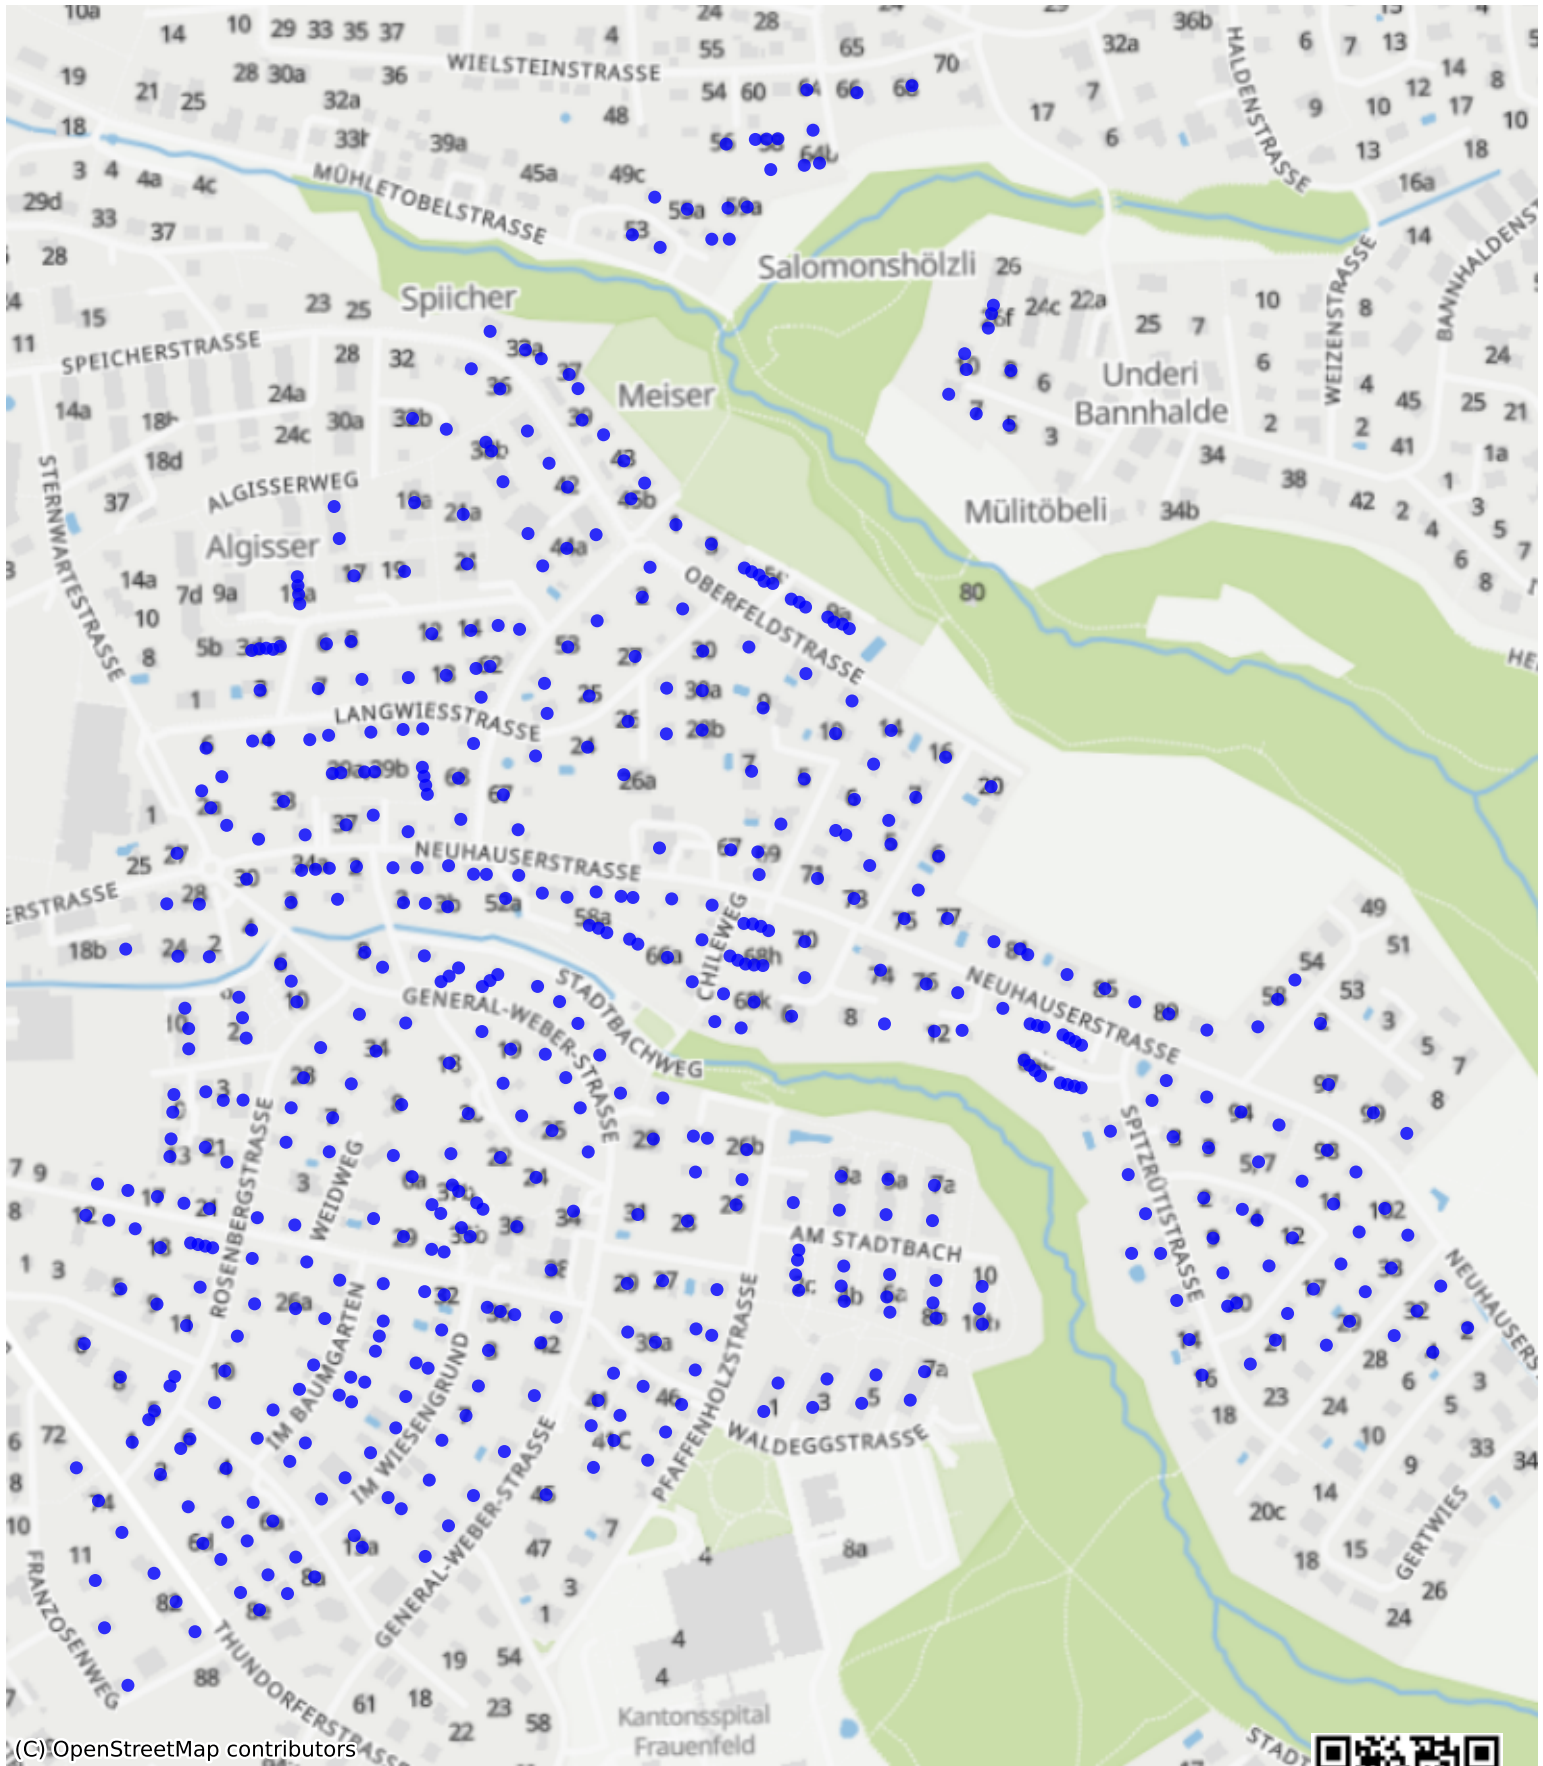

Frauenfeld_11: 999 Haushalte

(C) OpenStreetMap contributors

[Feedback zur Route abgeben](#)