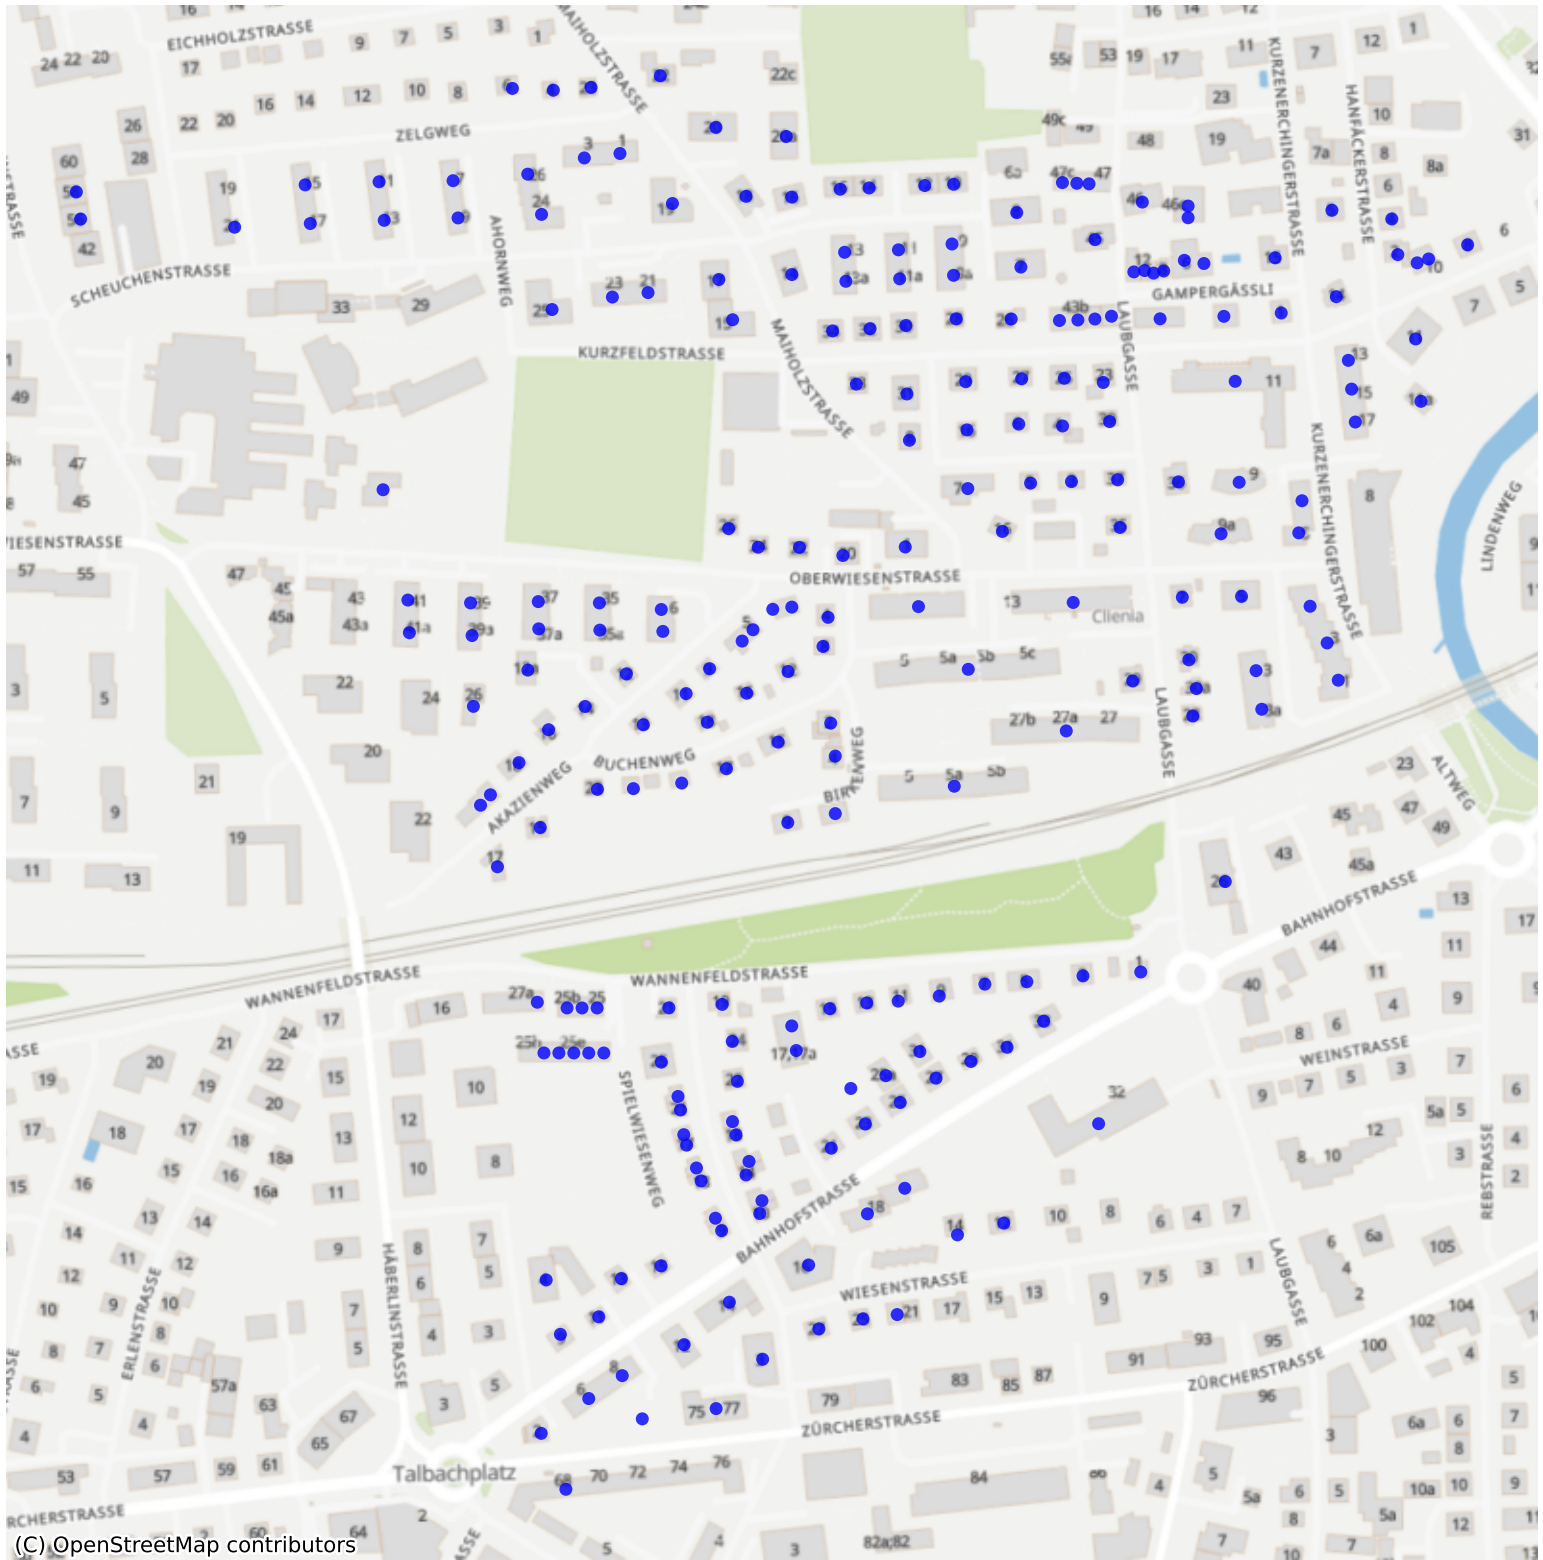

Frauenfeld_08: 1000 Haushalte

(C) OpenStreetMap contributors

[Feedback zur Route abgeben](#)