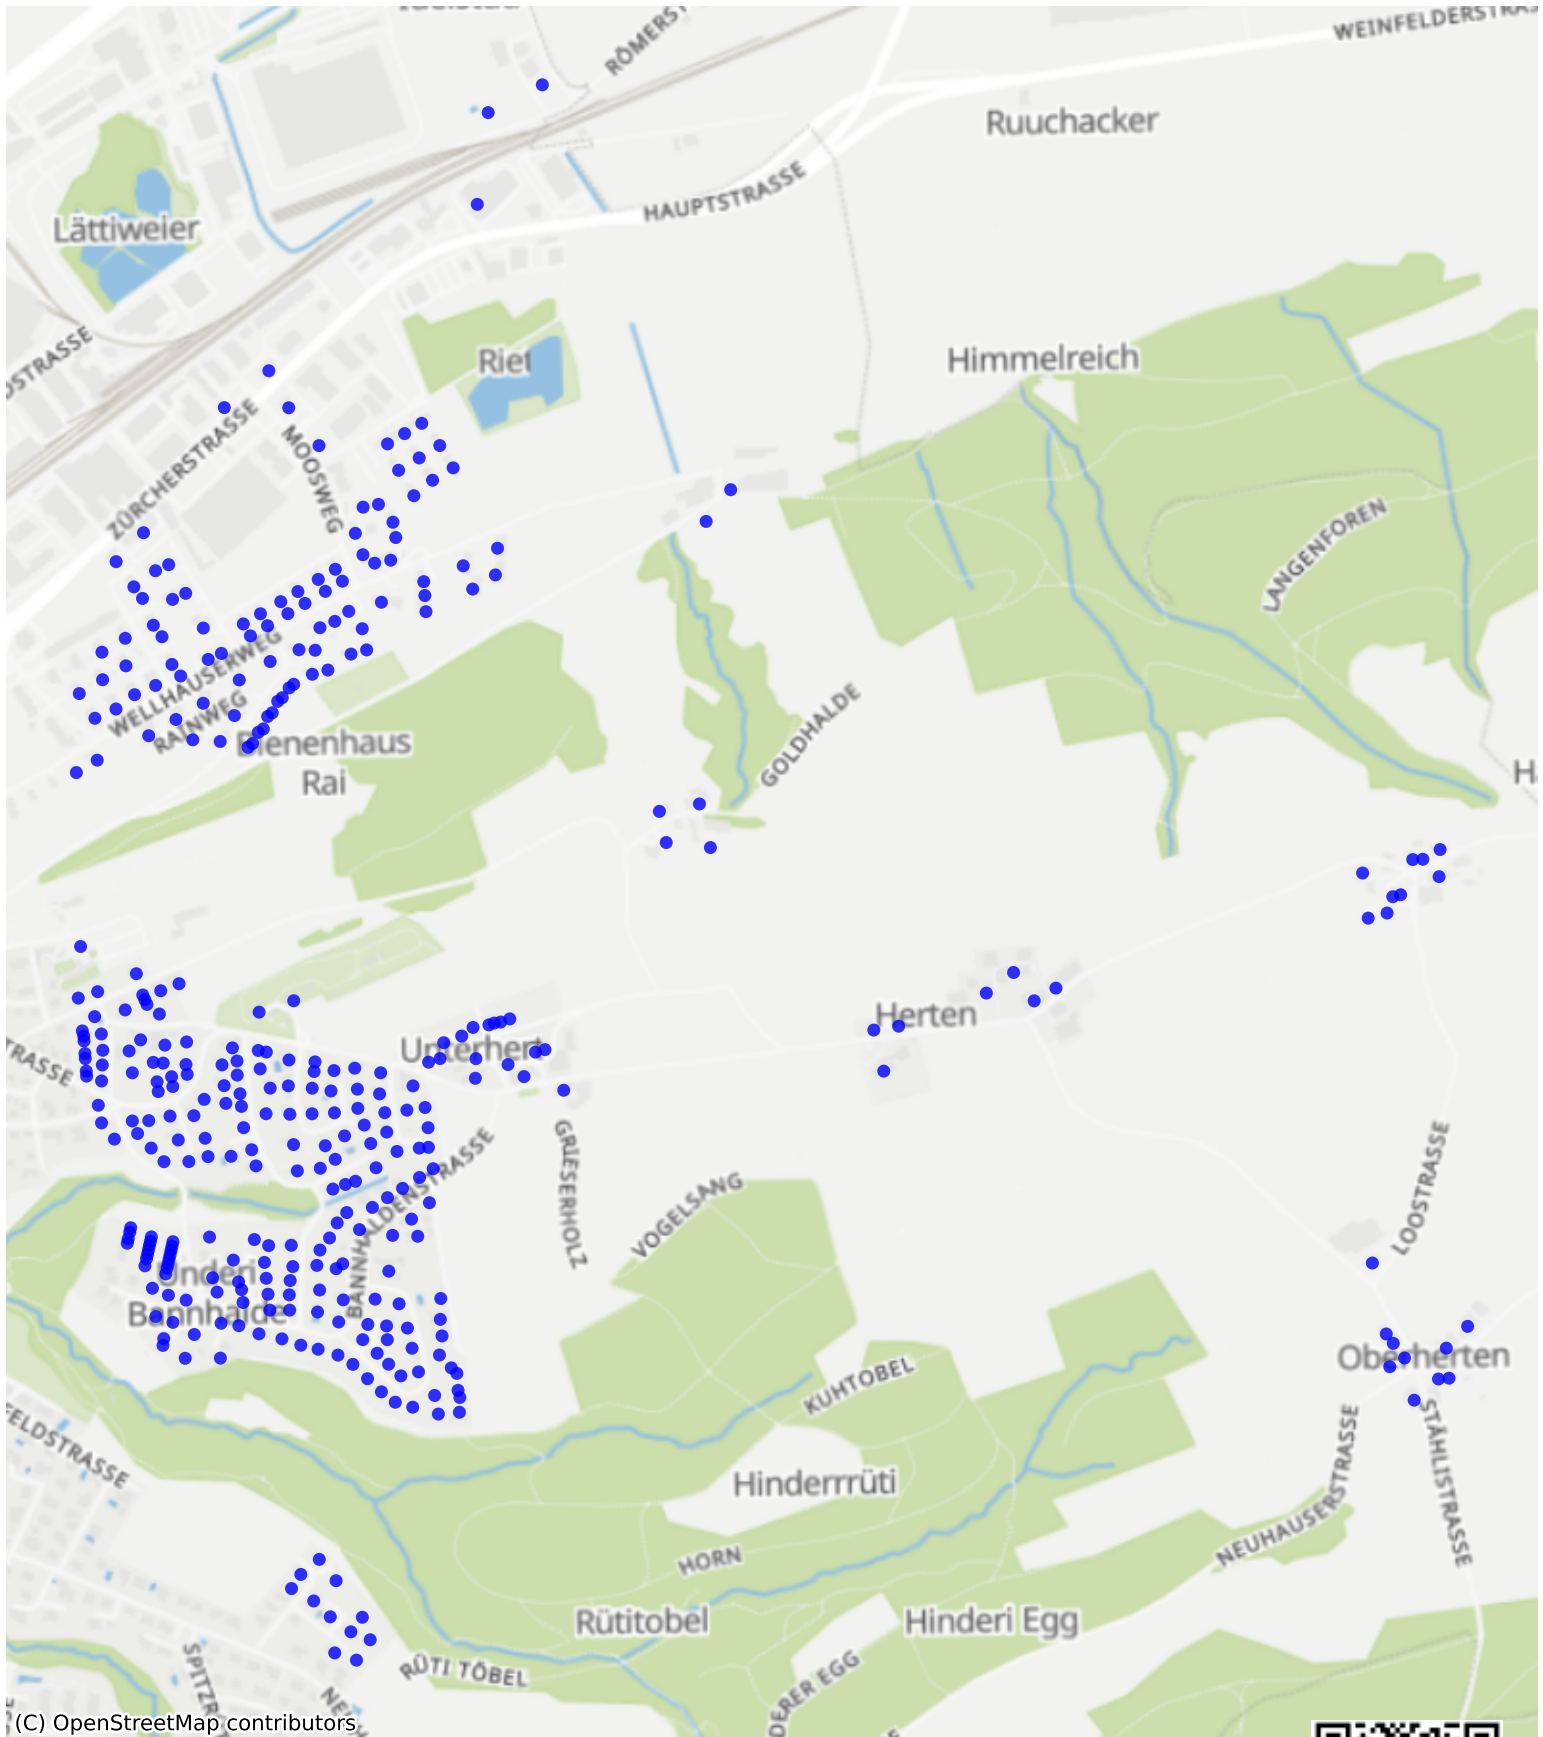

Frauenfeld\_05: 1000 Haushalte

(C) OpenStreetMap contributors

Feedback zur Route abgeben