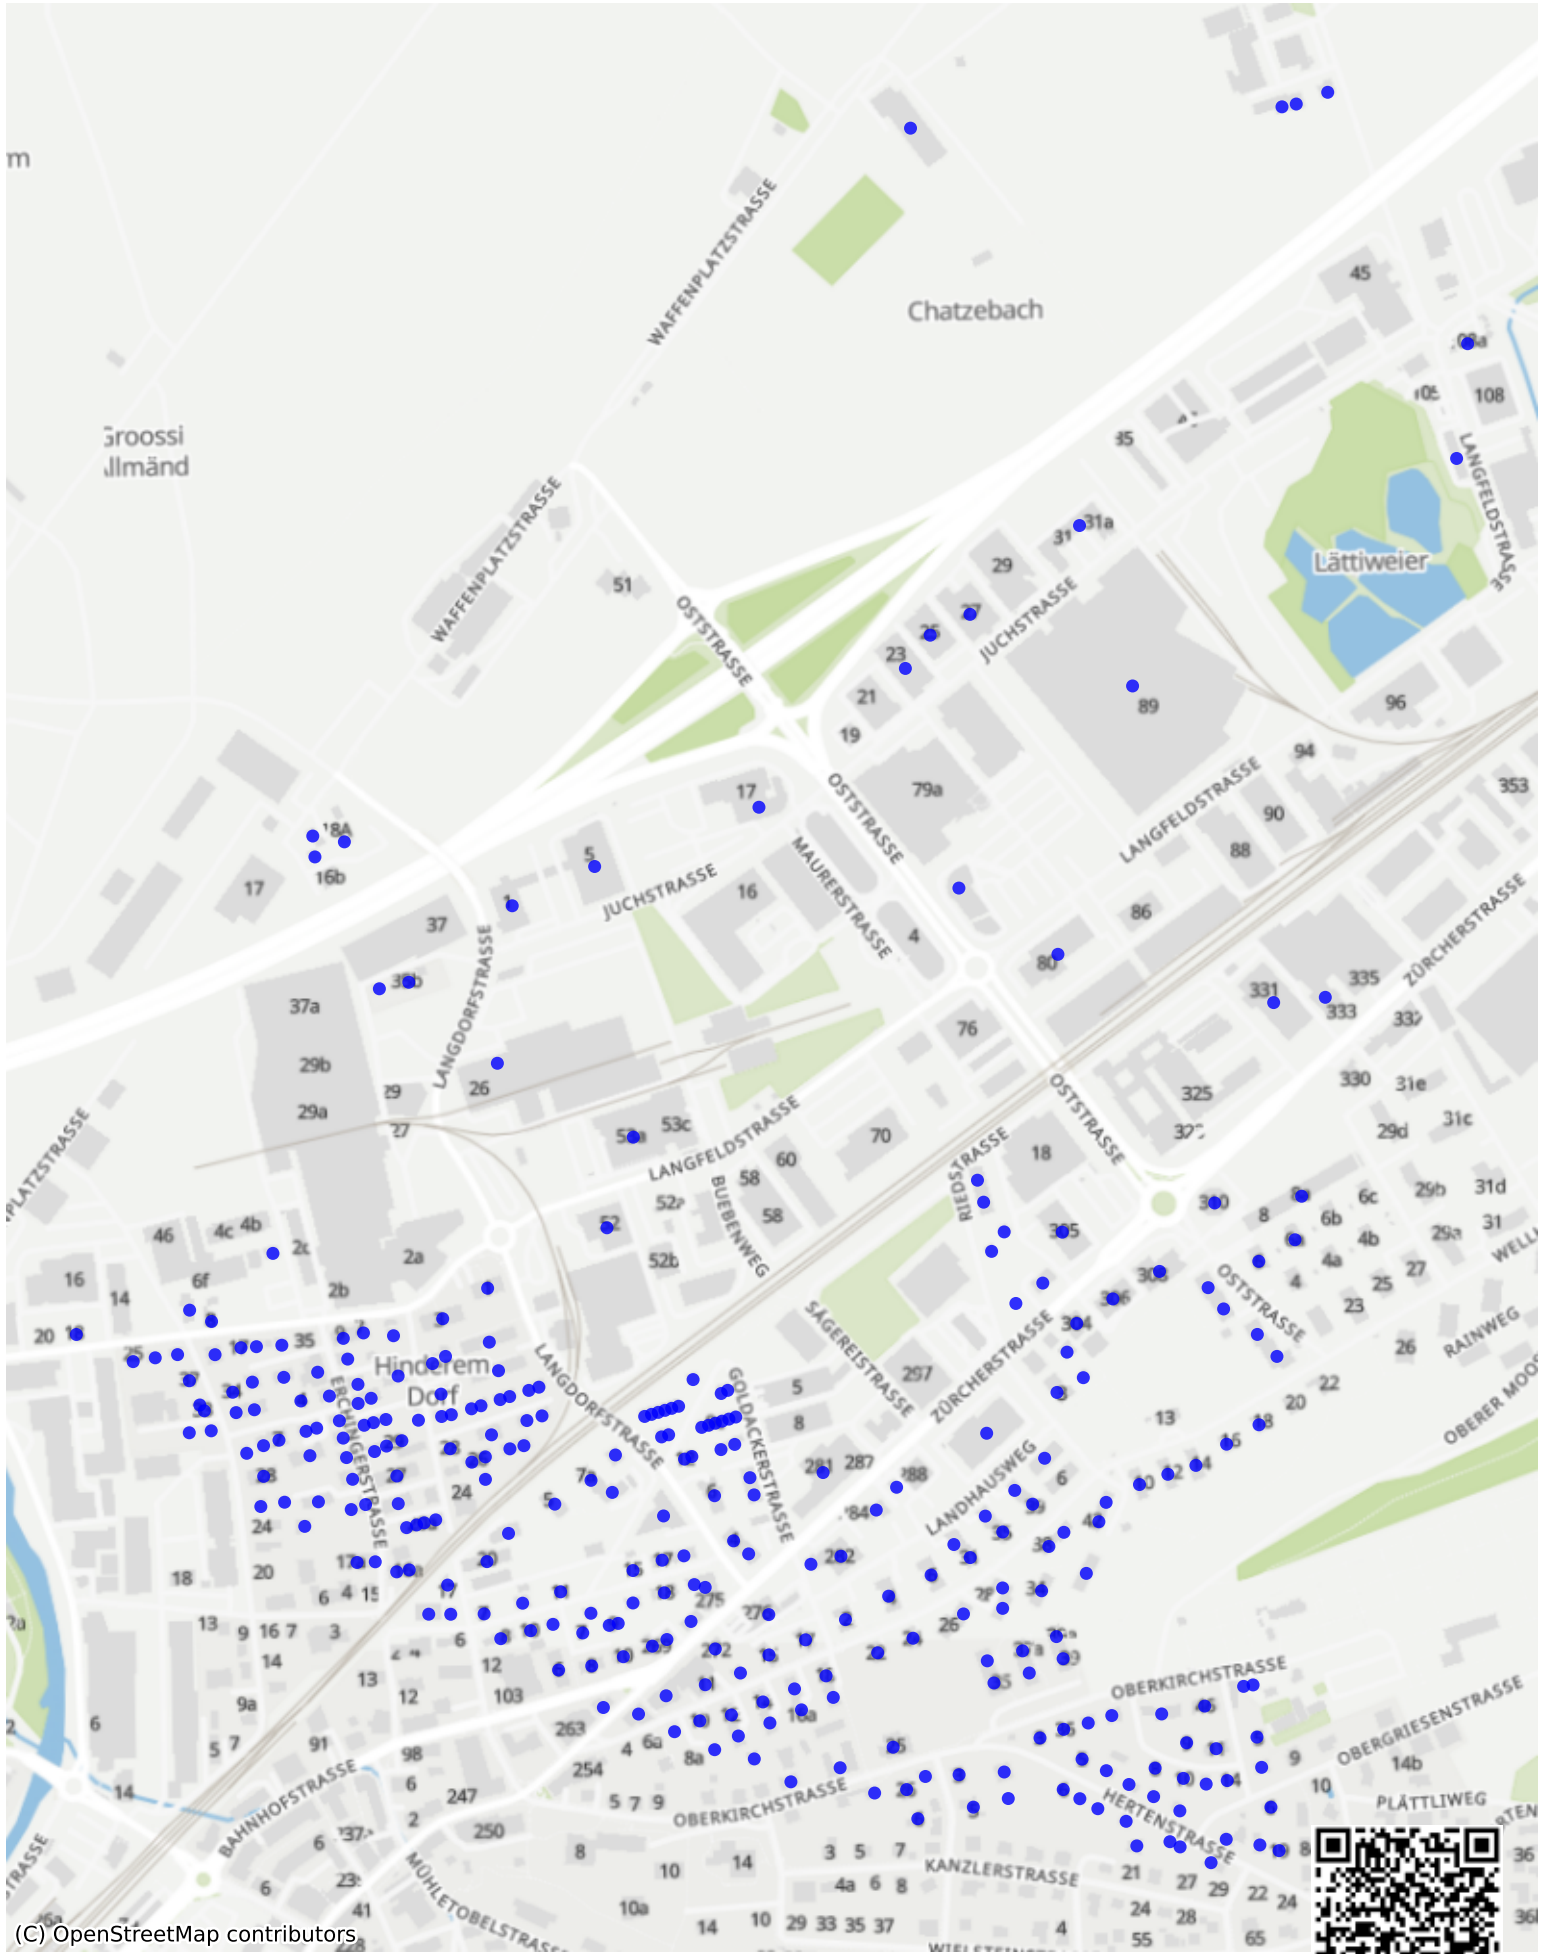

Frauenfeld_02: 999 Haushalte

(C) OpenStreetMap contributors

[Feedback zur Route abgeben](#)