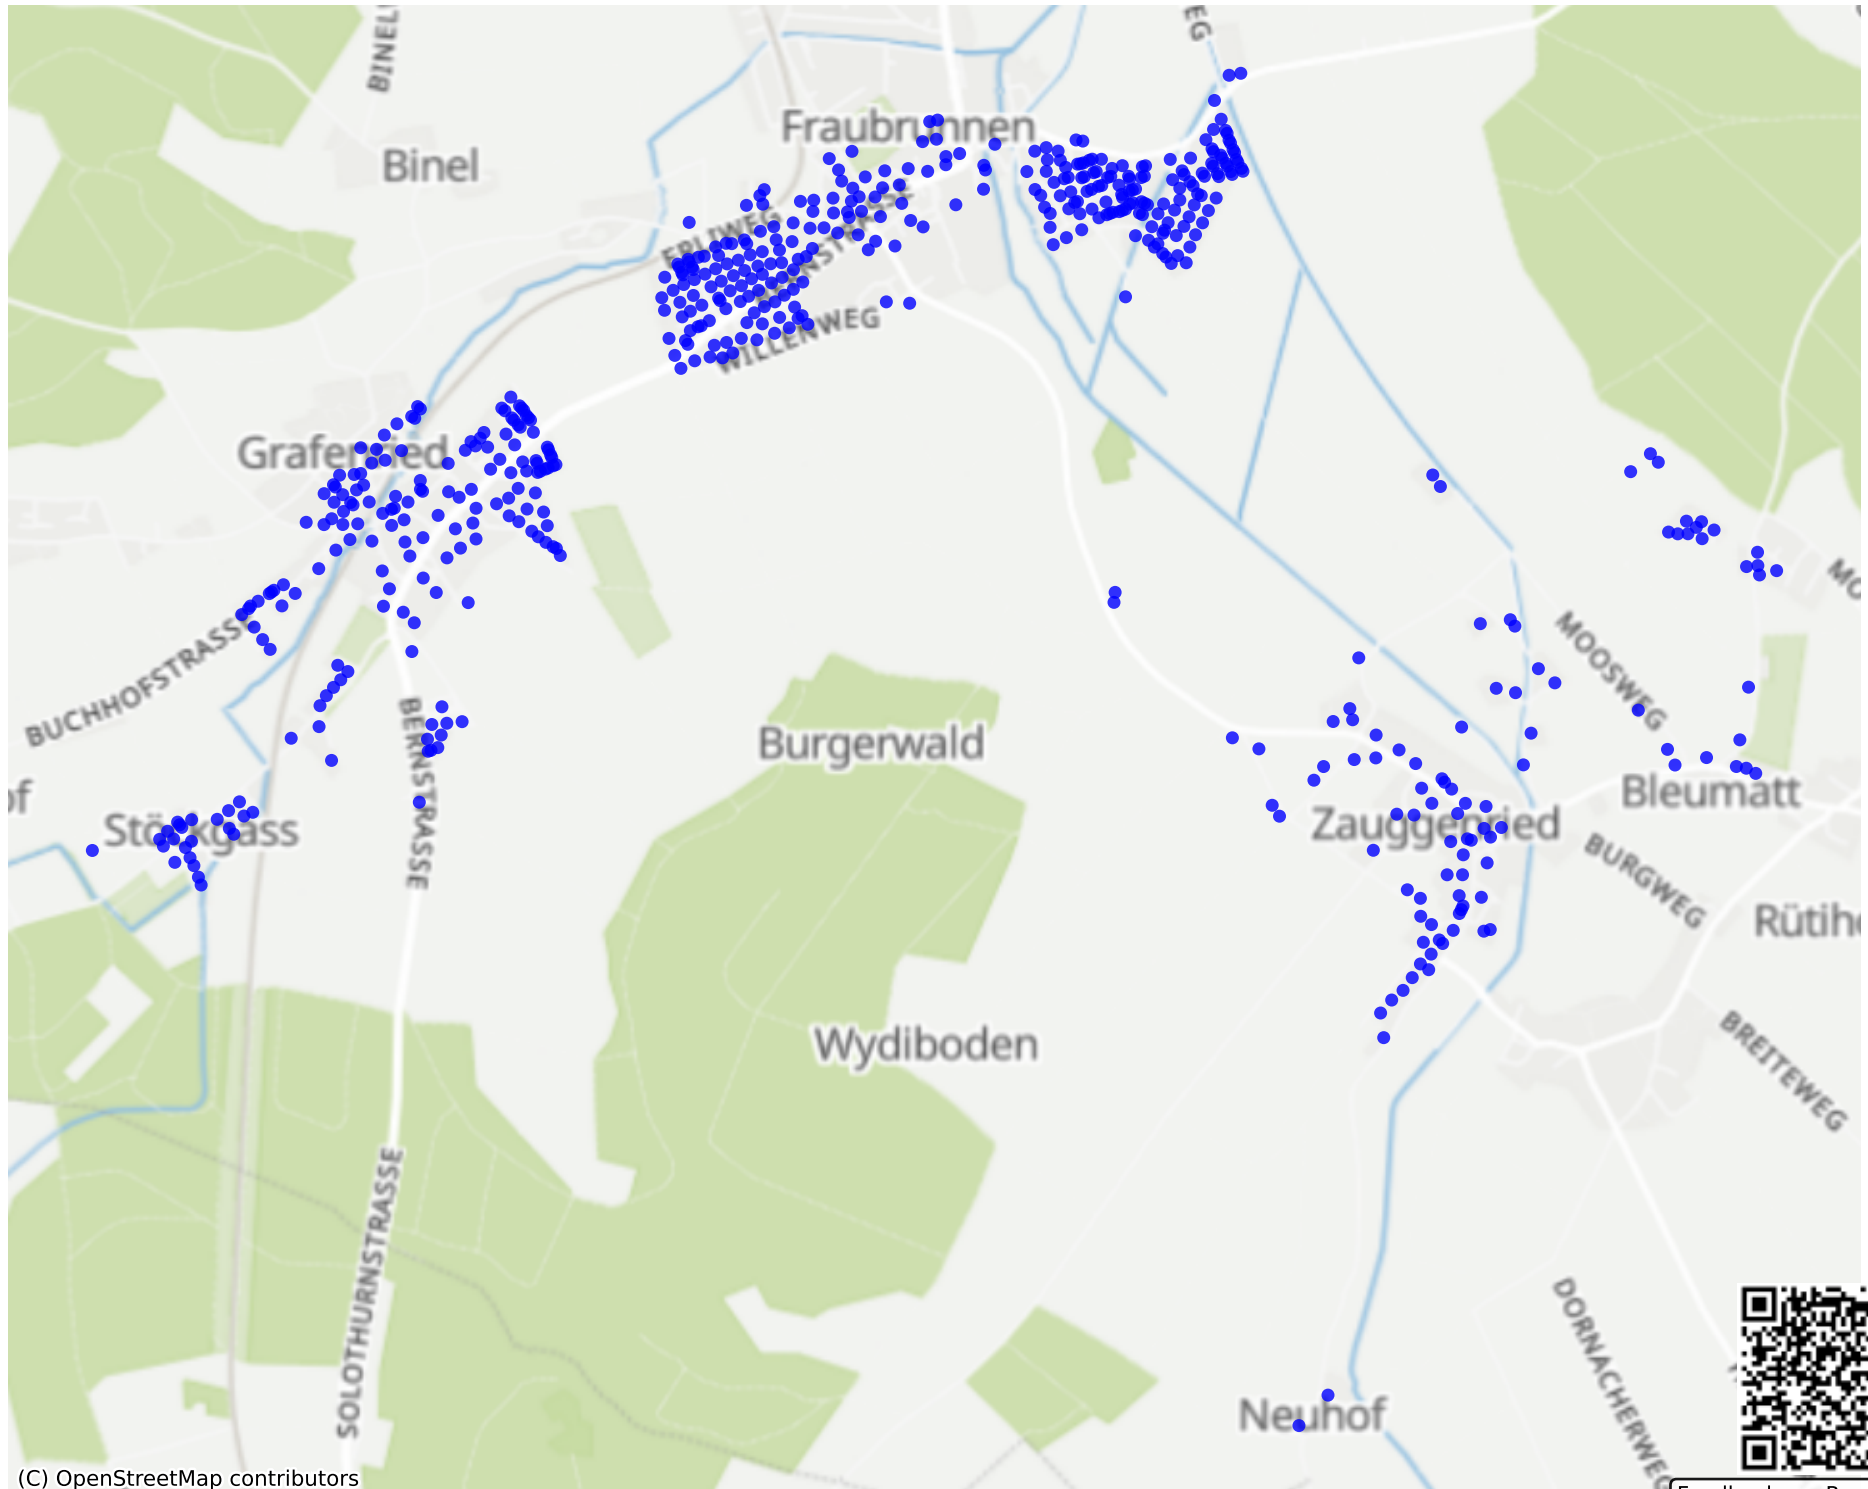

Fraubrunnen\_03: 1001 Haushalte

Feedback zur Route abgeben