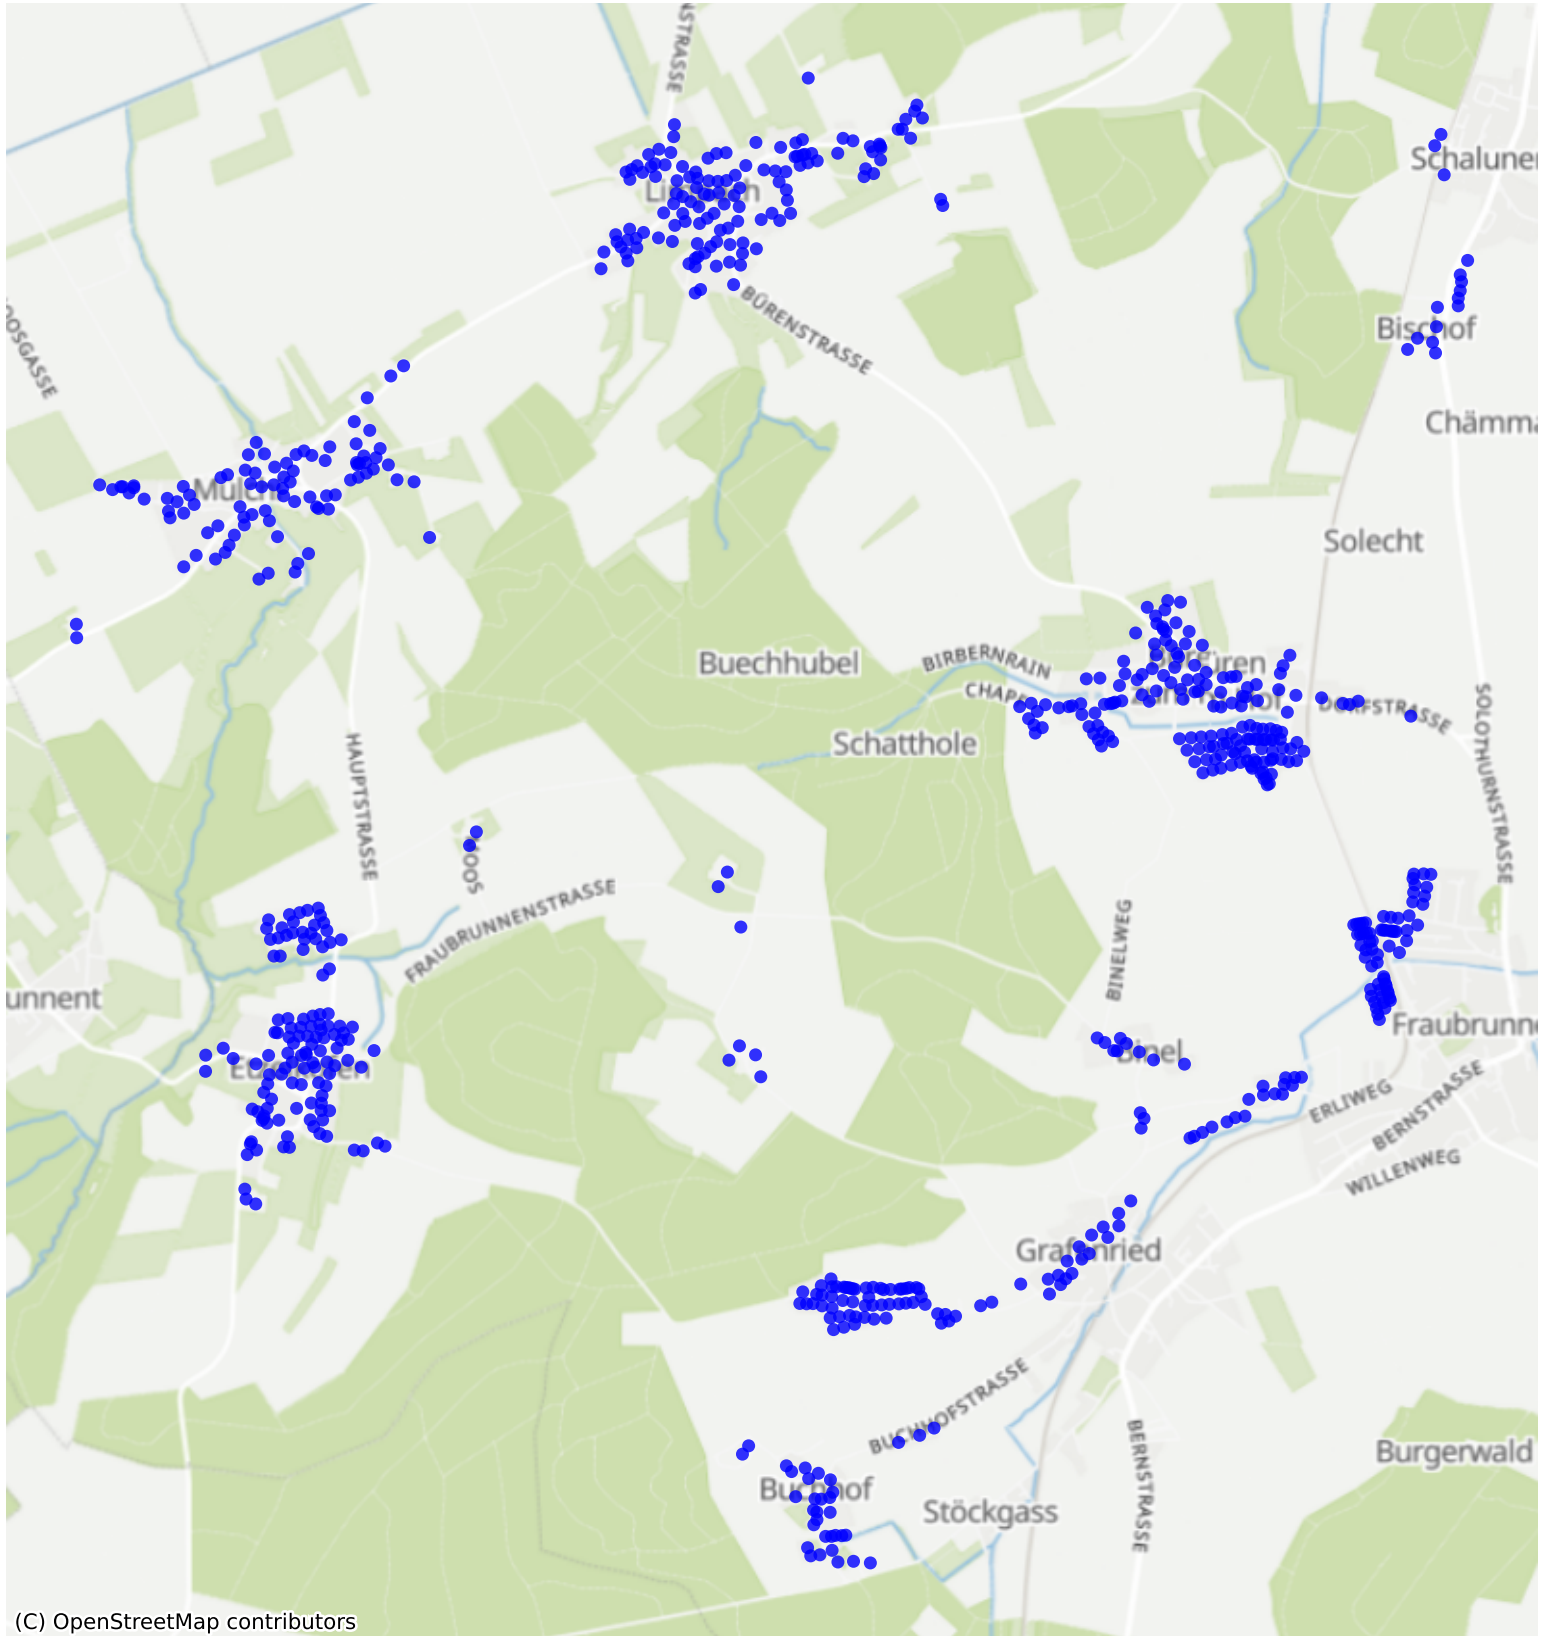

# Fraubrunnen\_02: 1000 Haushalte

(C) OpenStreetMap contributors

[Feedback zur Route abgeben](#)