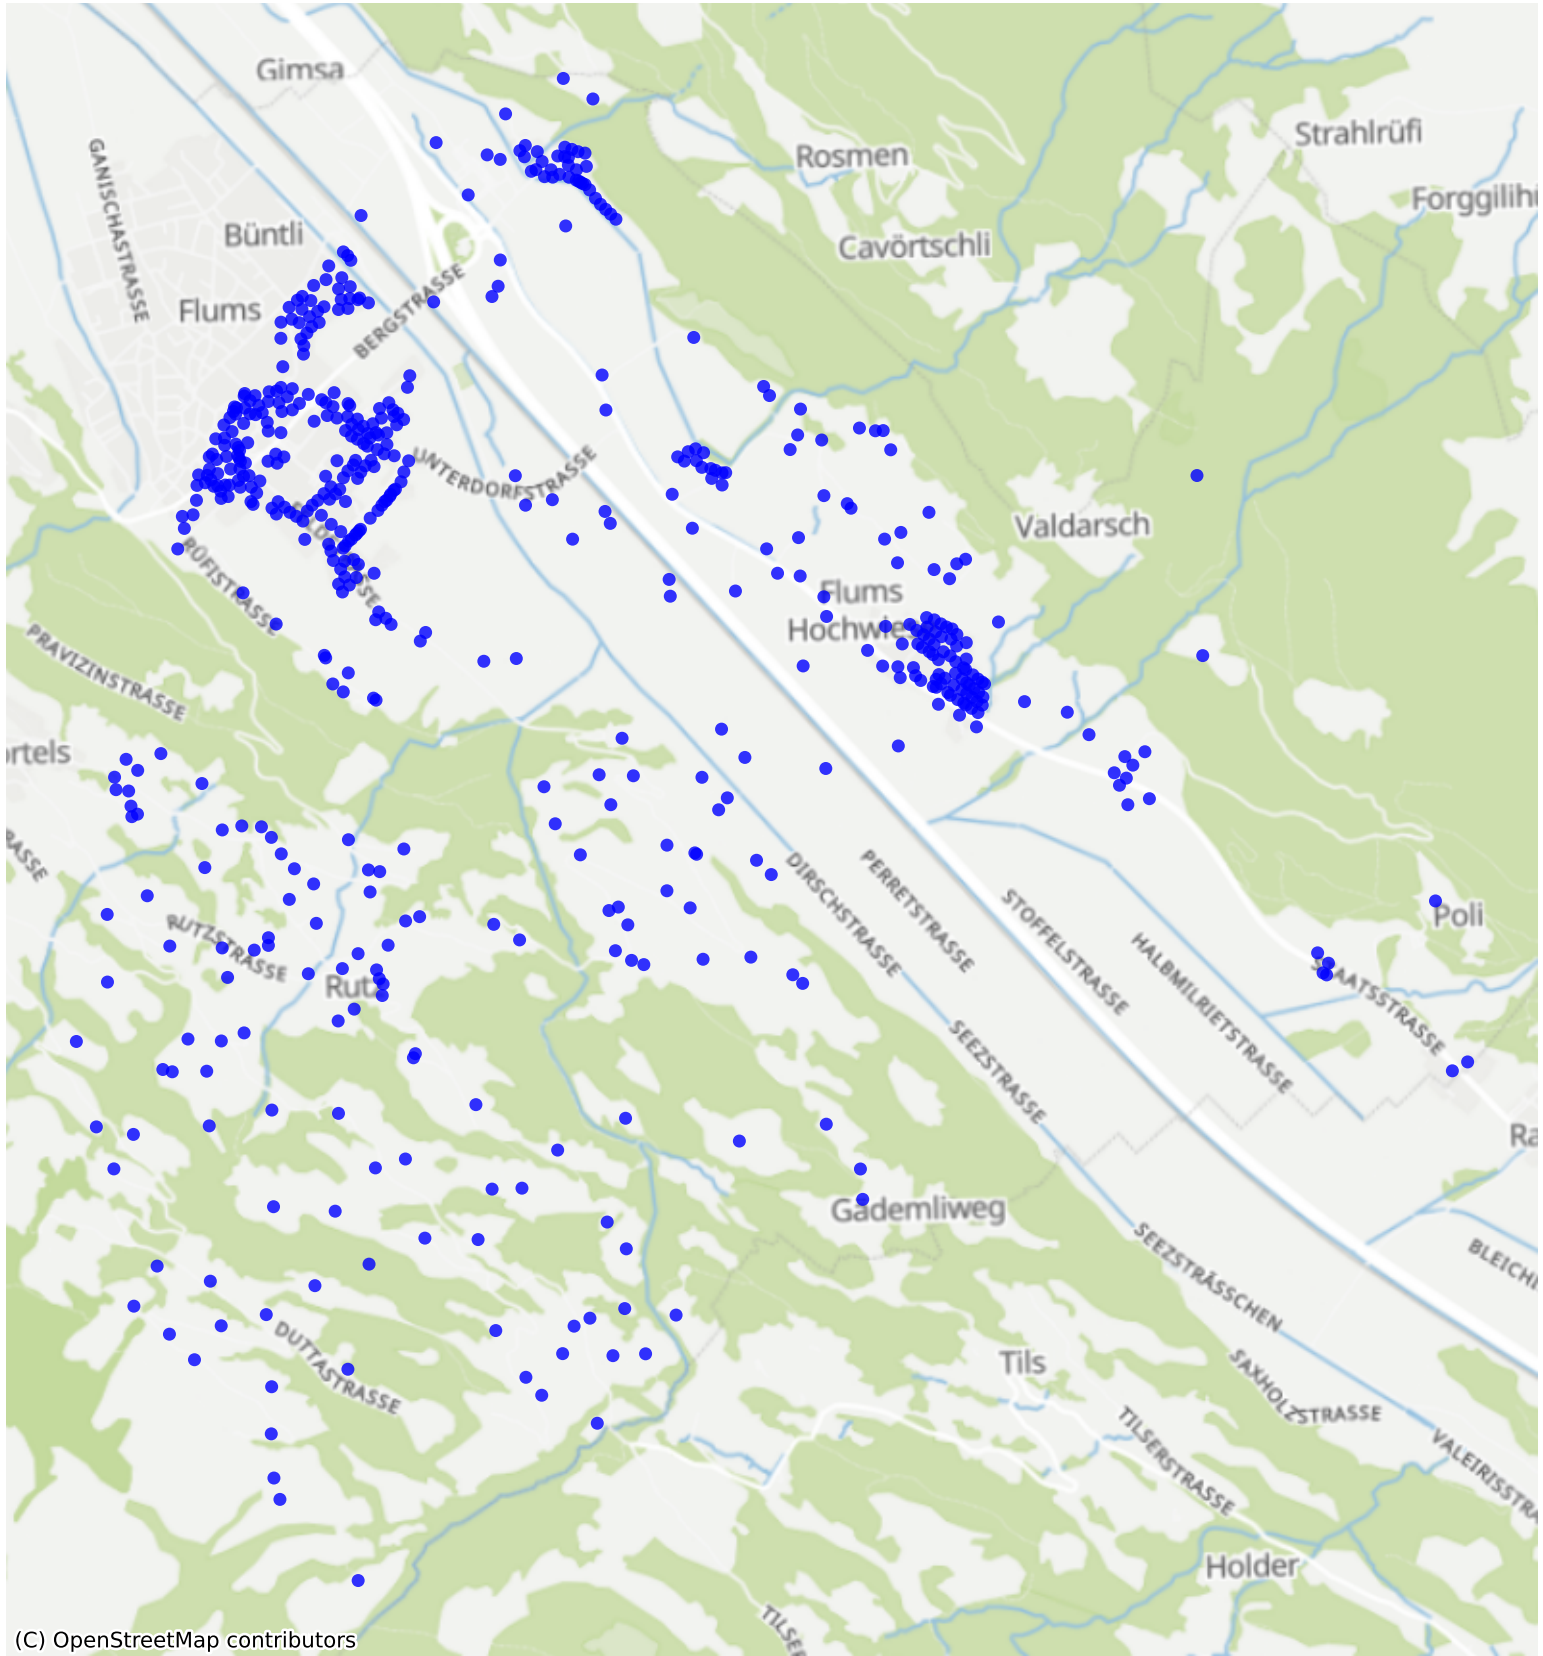

# Flums\_04: 1001 Haushalte

(C) OpenStreetMap contributors

[Feedback zur Route abgeben](#)