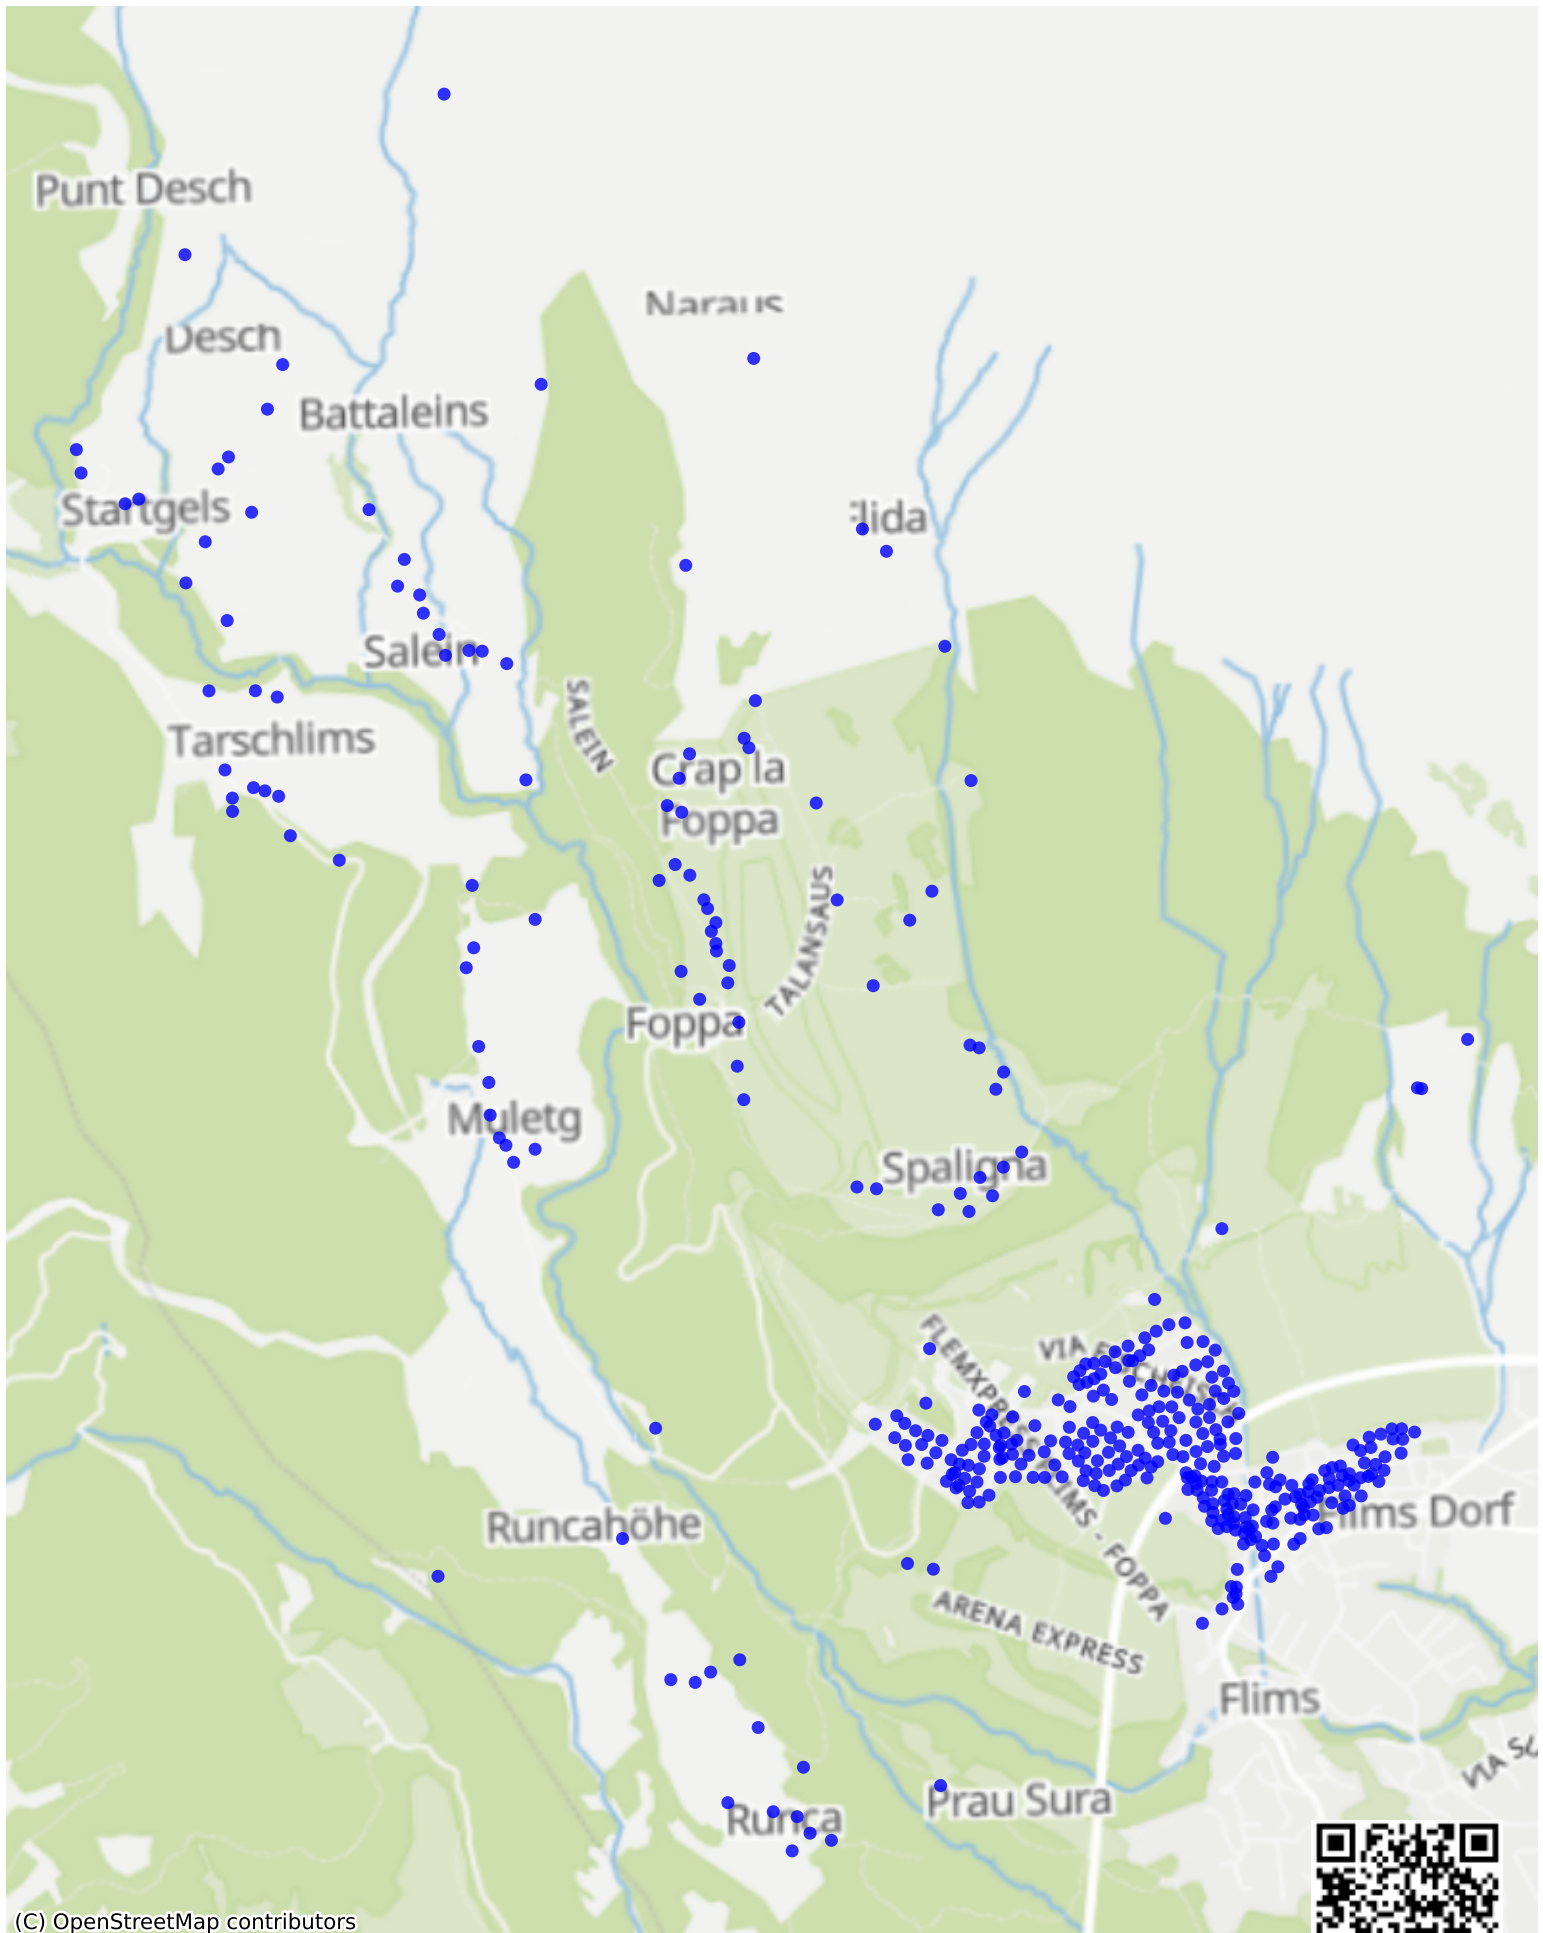

Flims_02: 1000 Haushalte

(C) OpenStreetMap contributors

[Feedback zur Route abgeben](#)