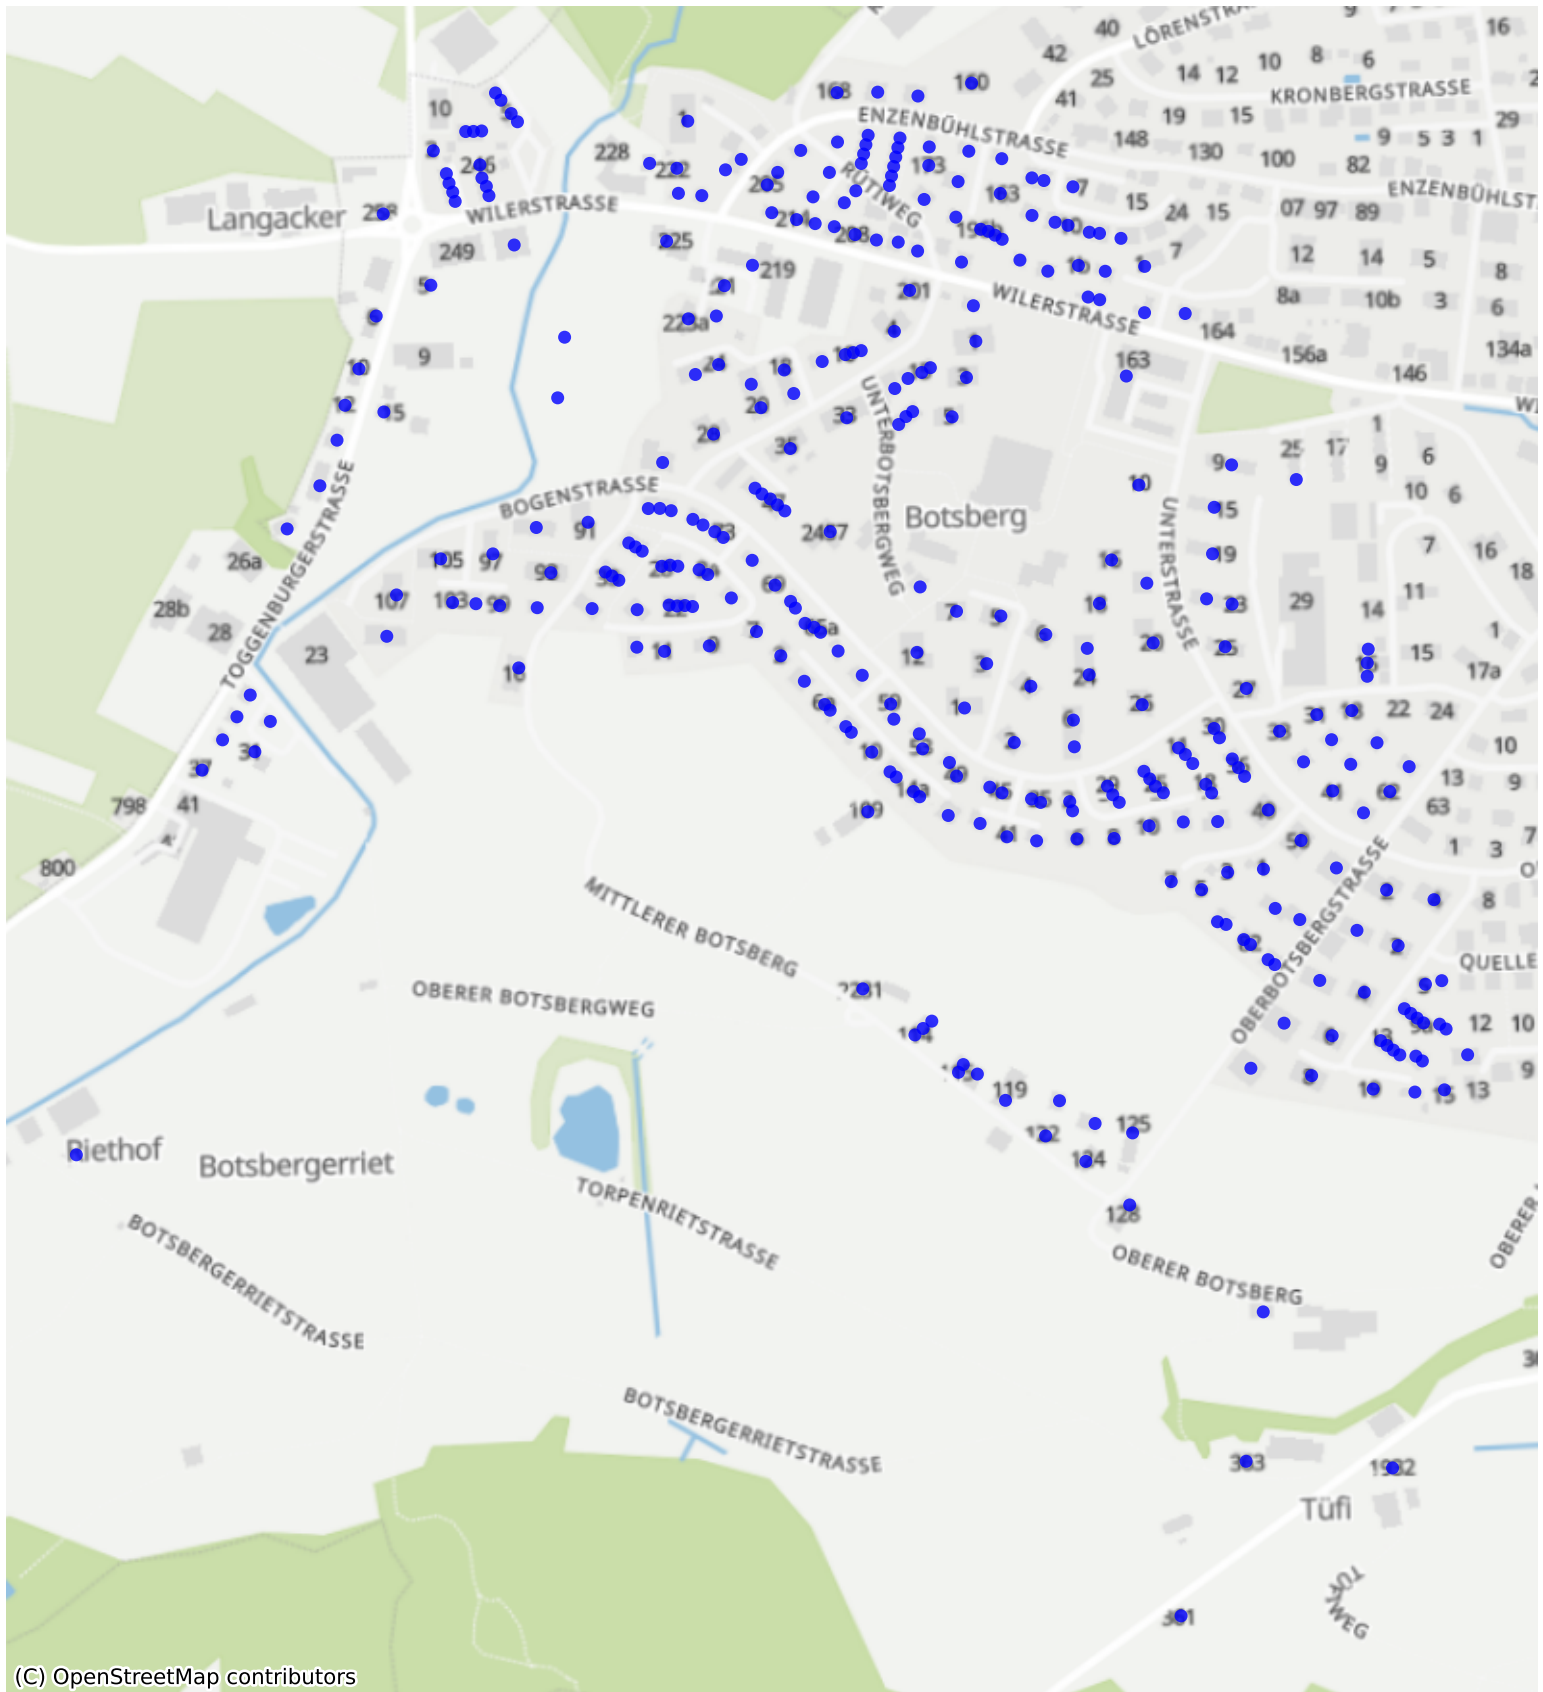

# Flawil\_02: 1010 Haushalte

(C) OpenStreetMap contributors

Feedback zur Route abgeben