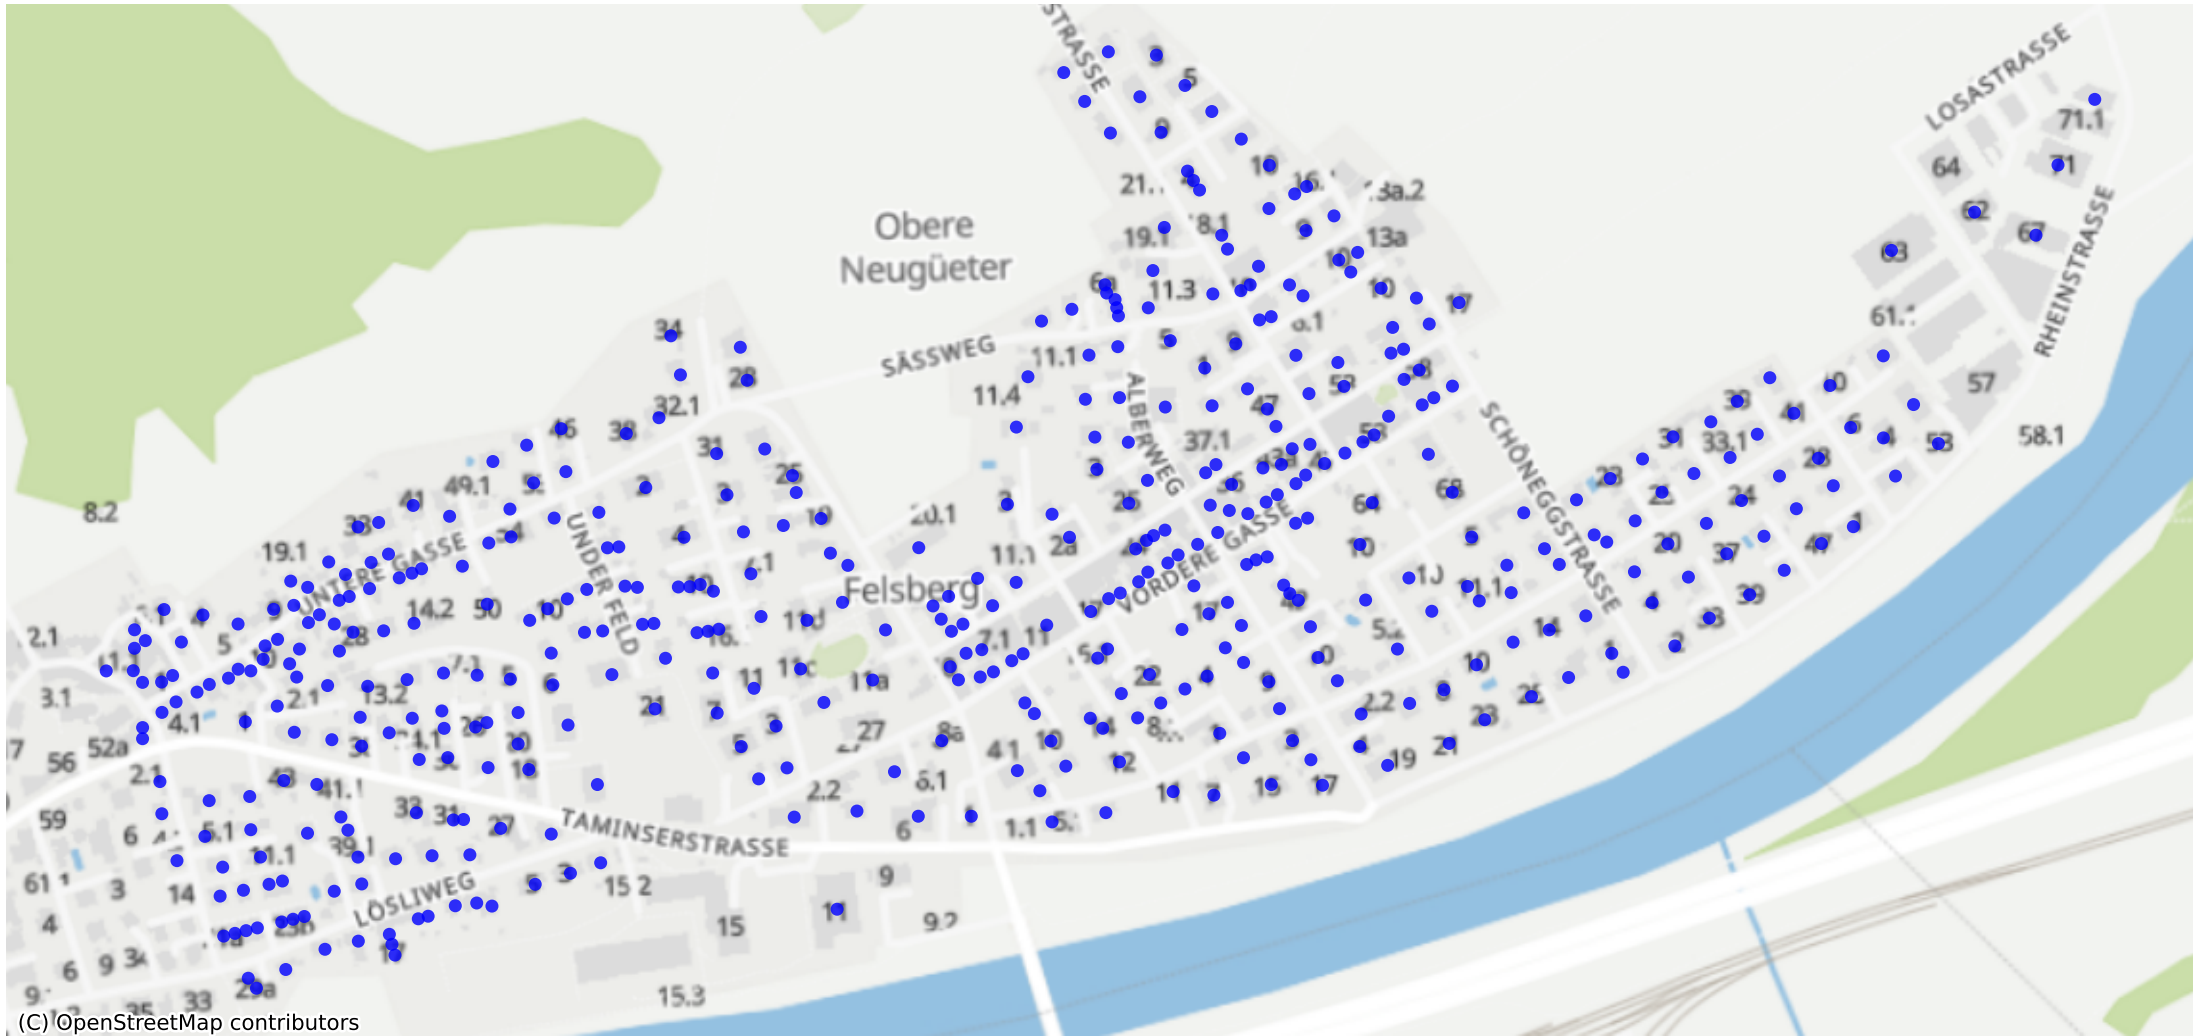

Felsberg_01: 1000 Haushalte

Feedback zur Route abgeben