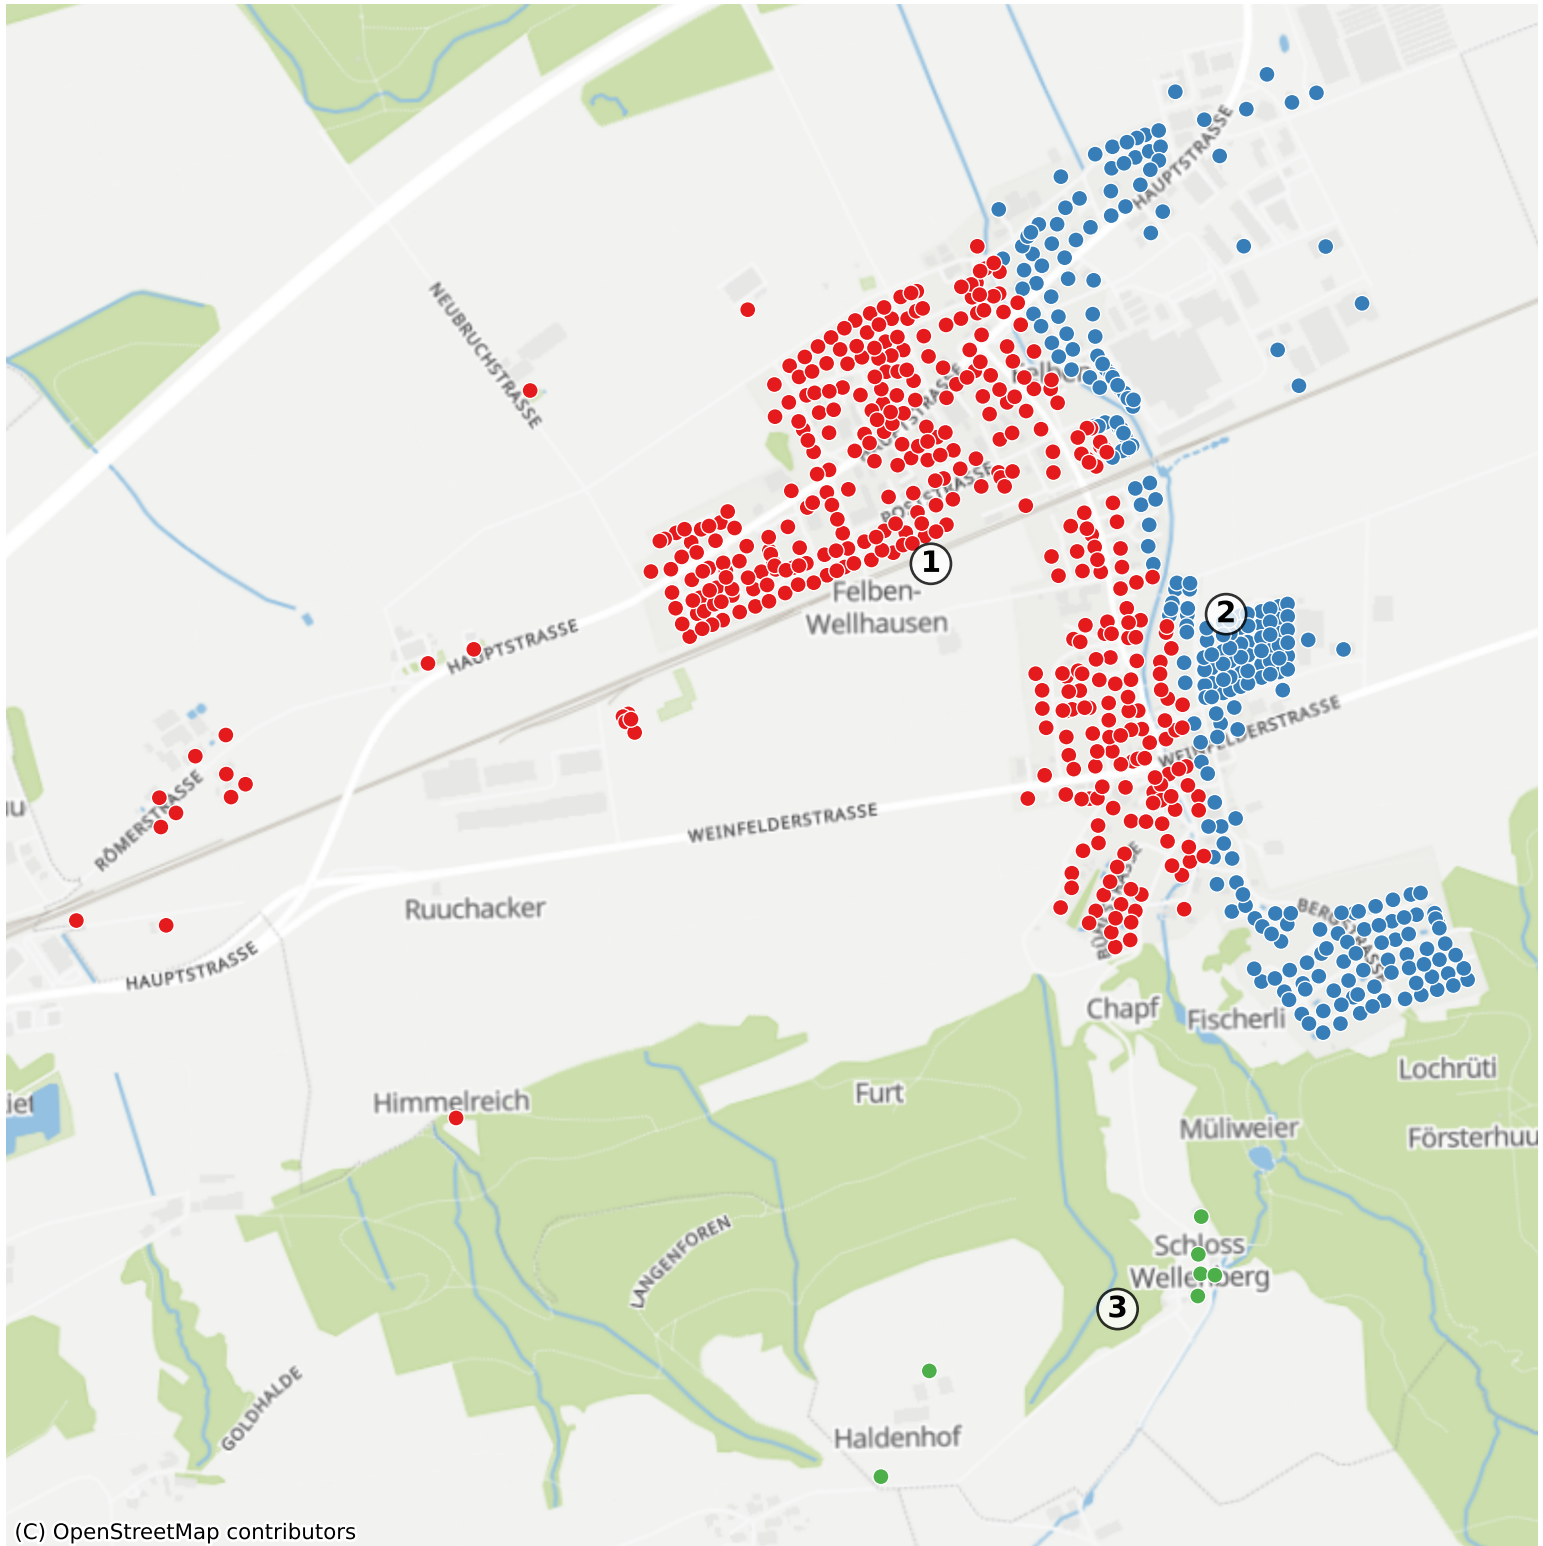

Felben-Wellhausen: 1553 Haushalte

(C) OpenStreetMap contributors