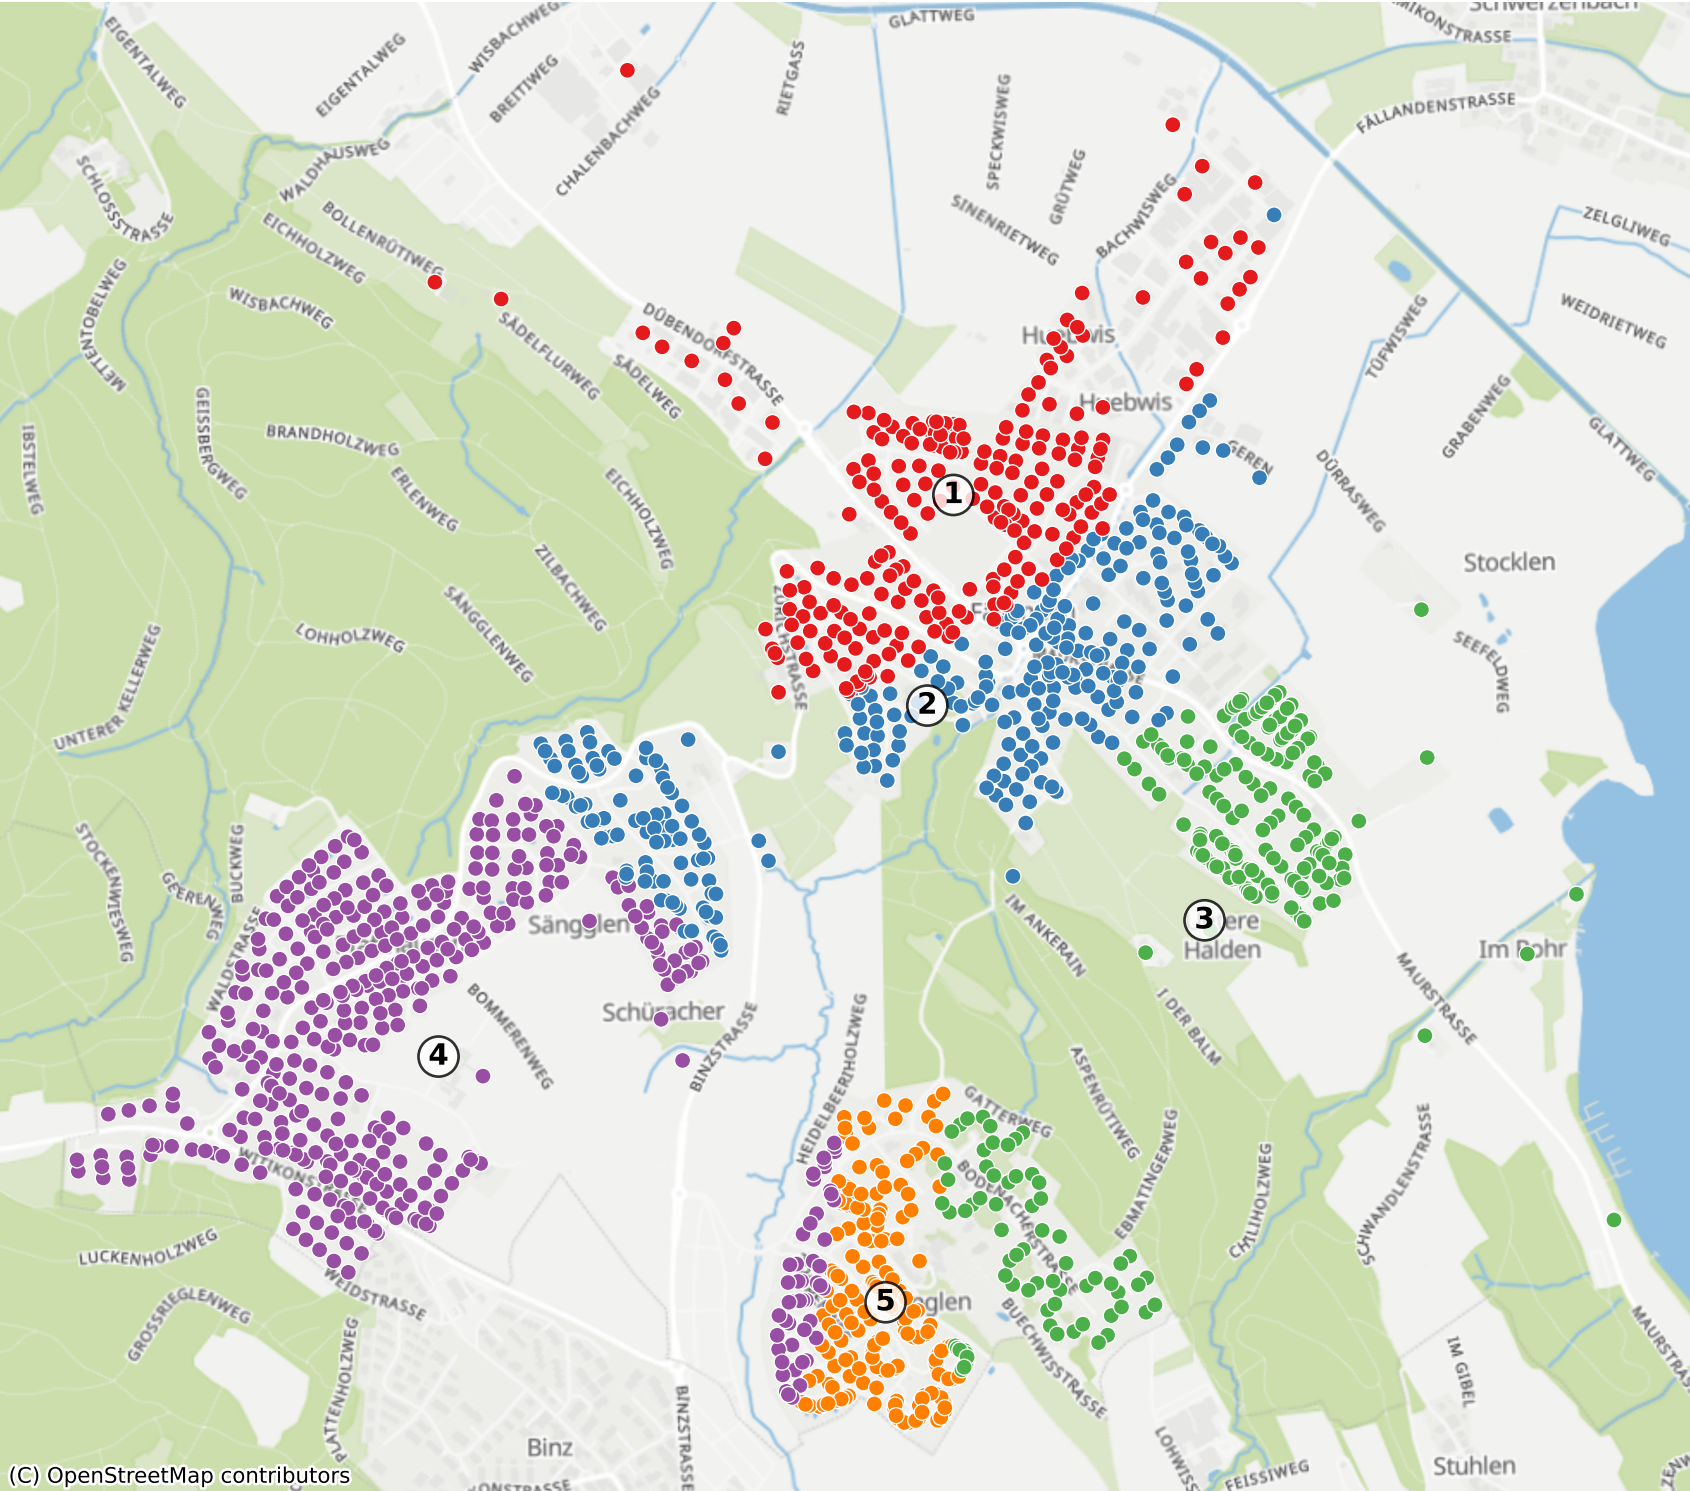

Fallanden: 4399 Haushalte

(C) OpenStreetMap contributors