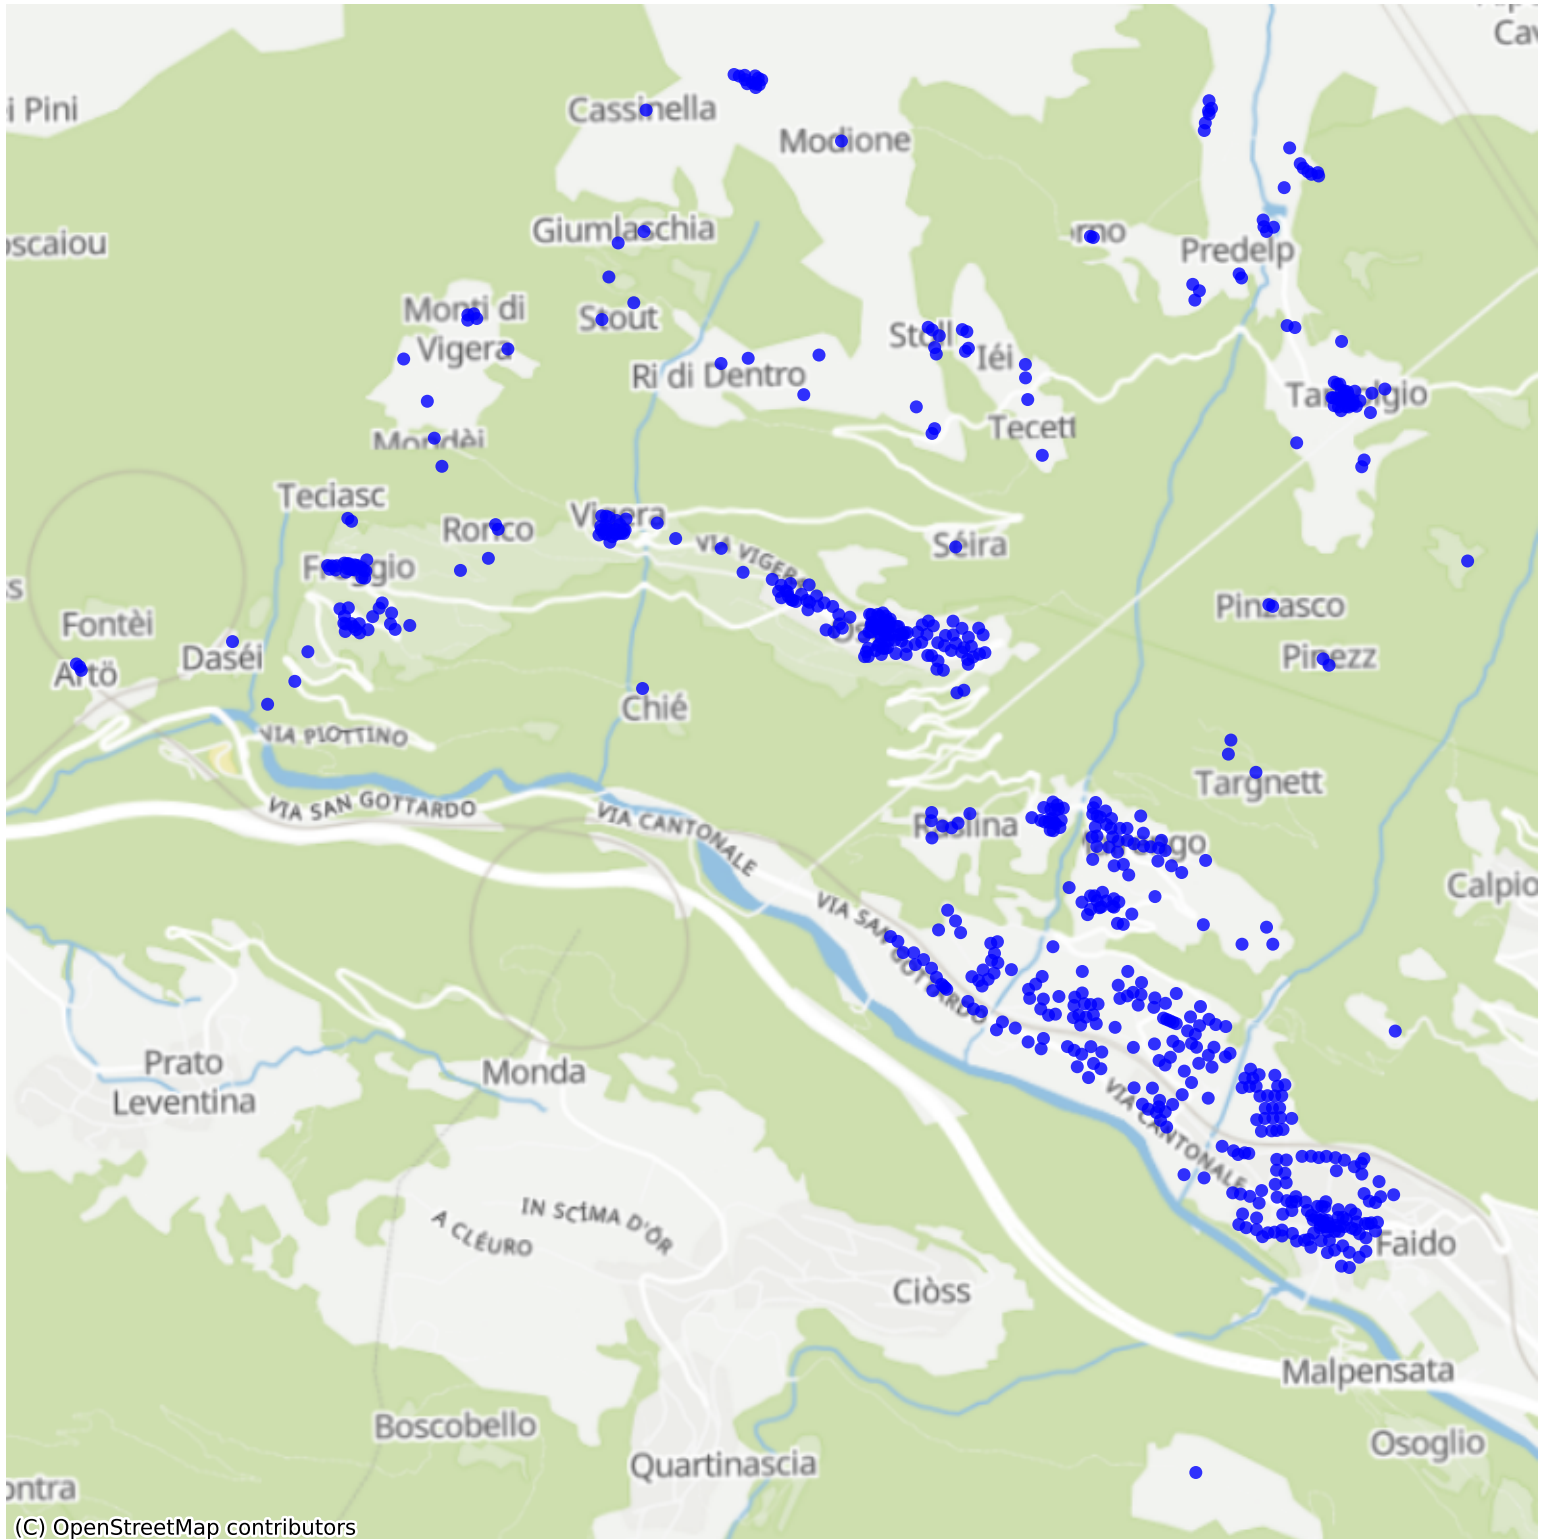

Faido_01: 999 Haushalte

(C) OpenStreetMap contributors

Feedback zur Route abgeben