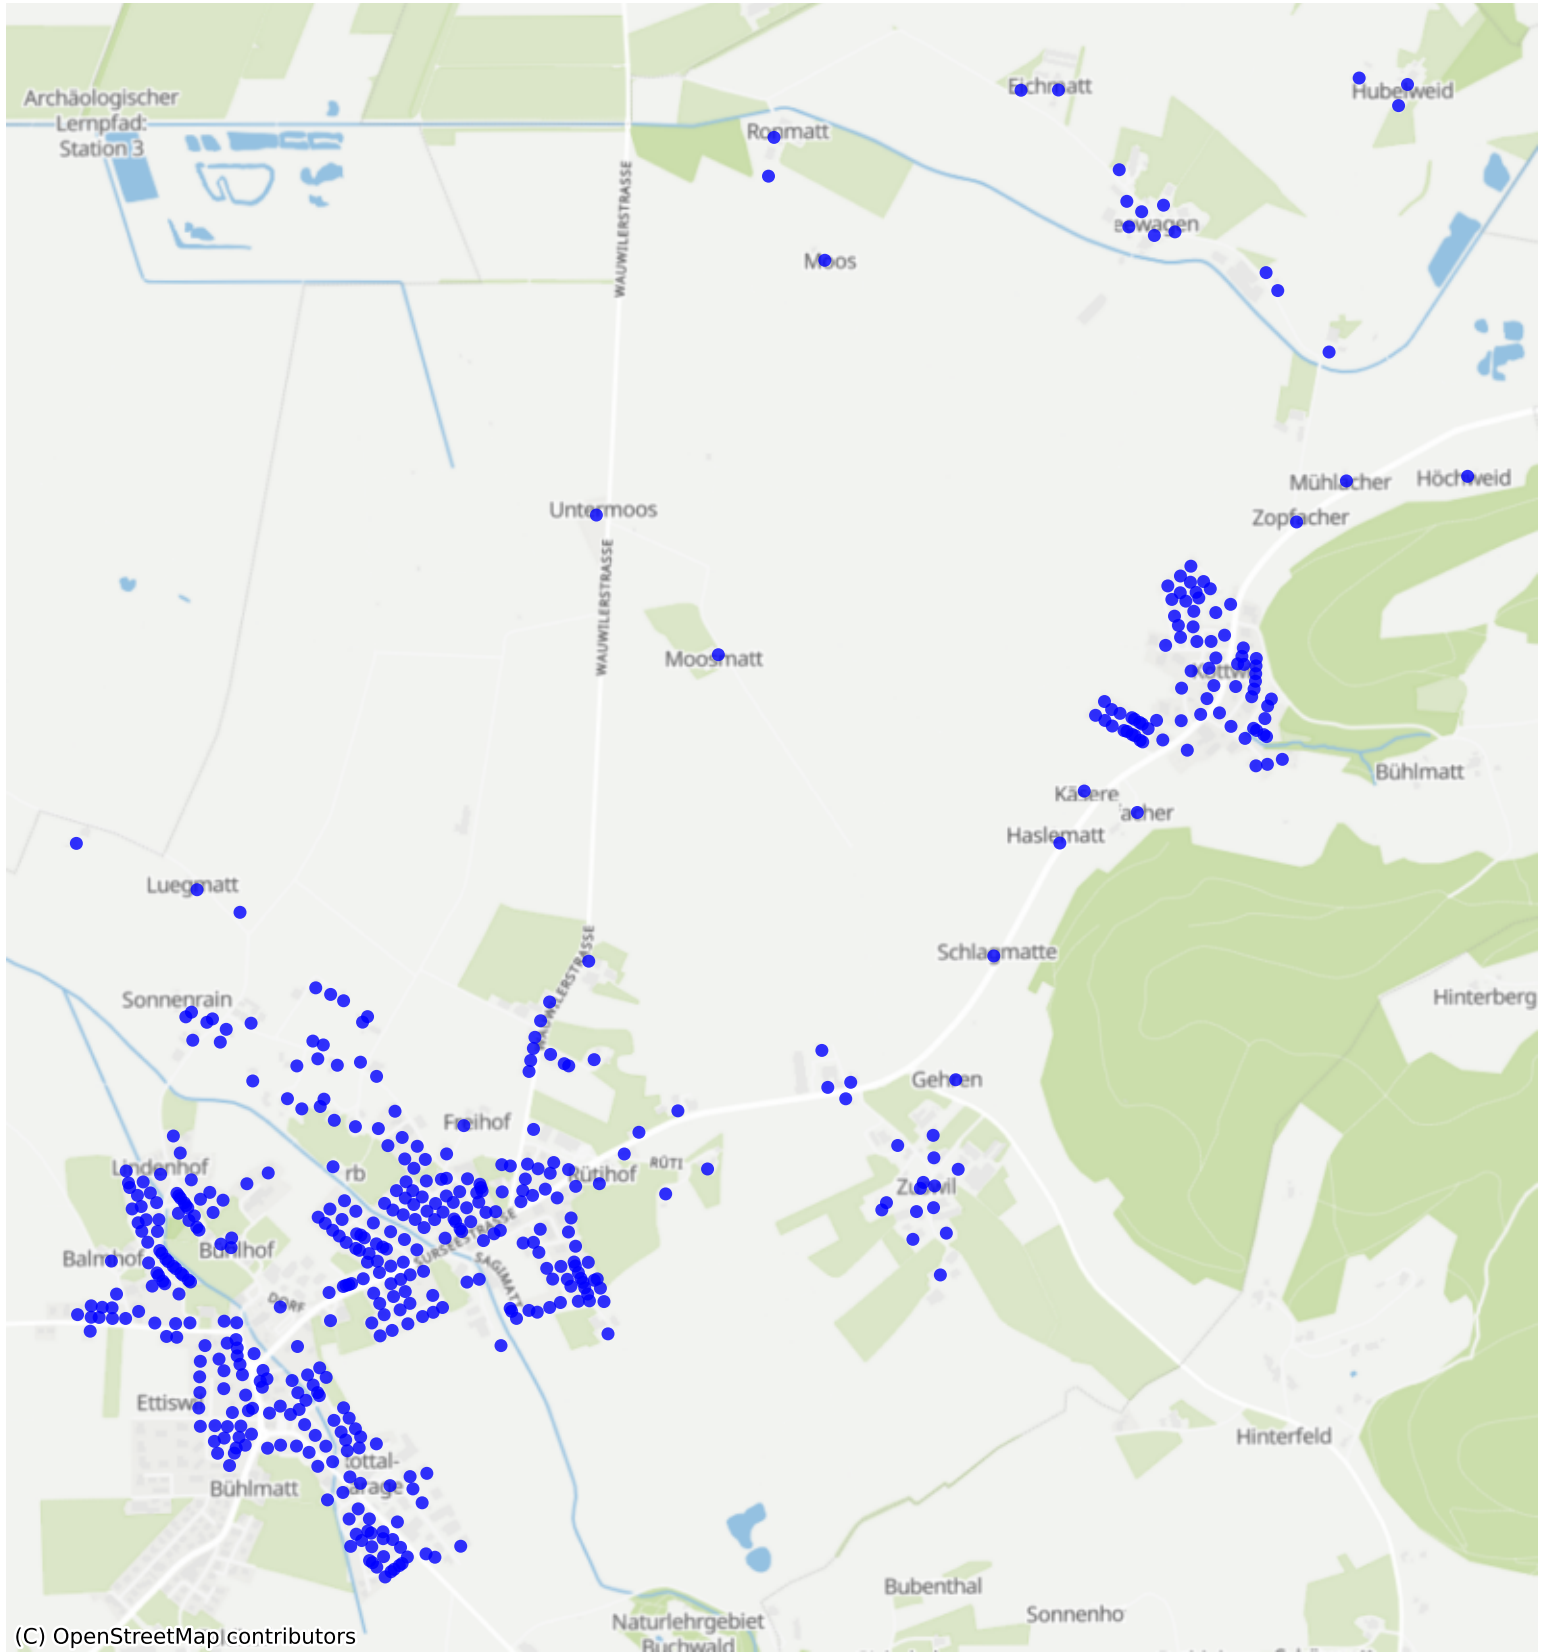

Ettiswil_02: 999 Haushalte

(C) OpenStreetMap contributors

Feedback zur Route abgeben