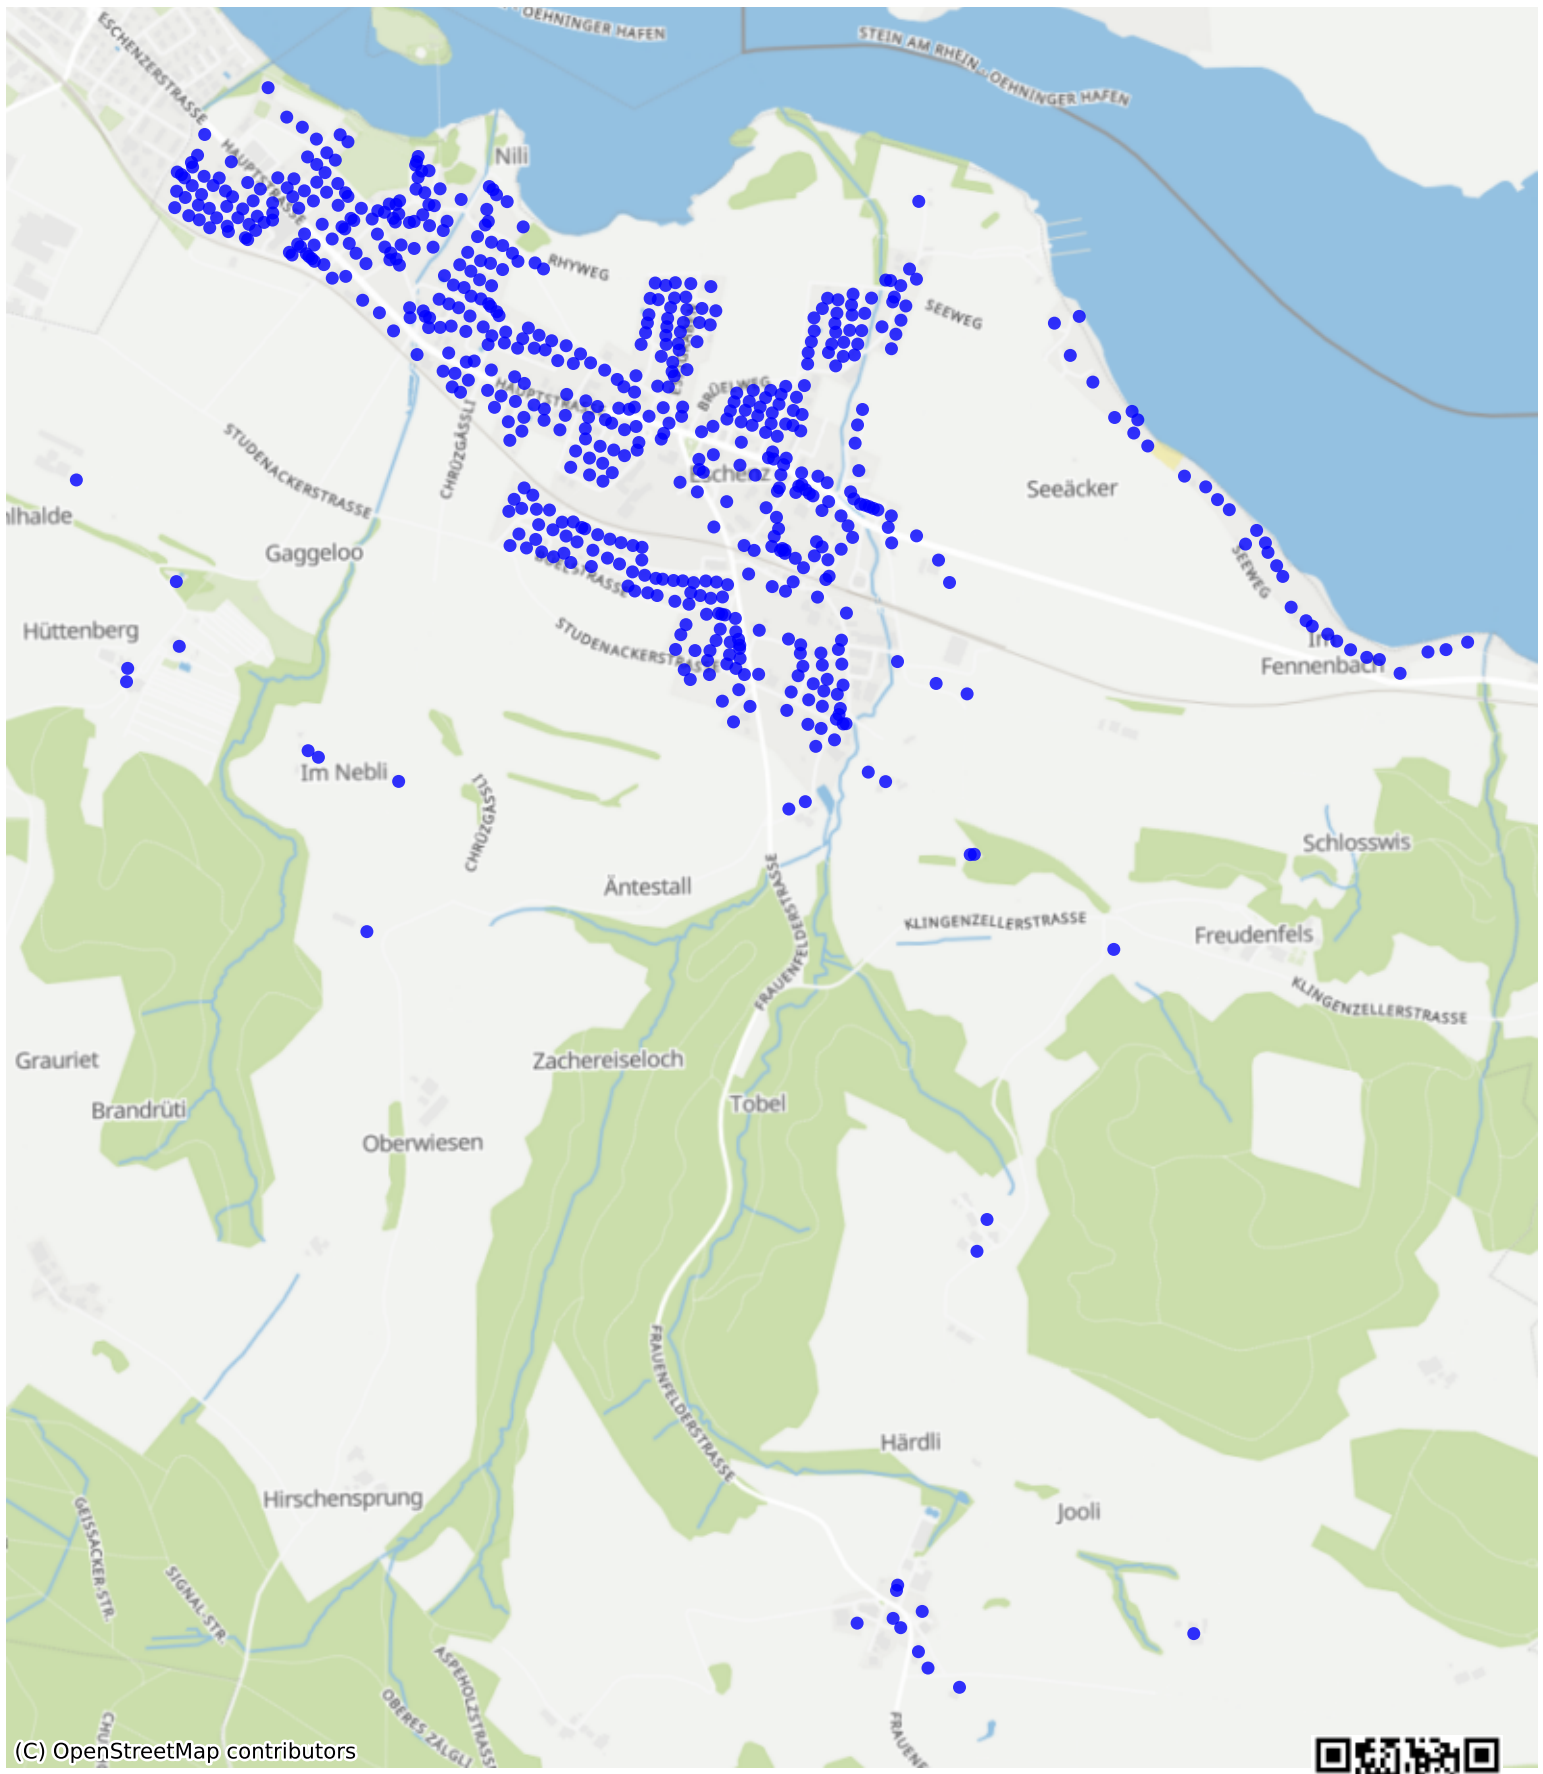

Eschenz_01: 975 Haushalte

(C) OpenStreetMap contributors

Feedback zur Route abgeben