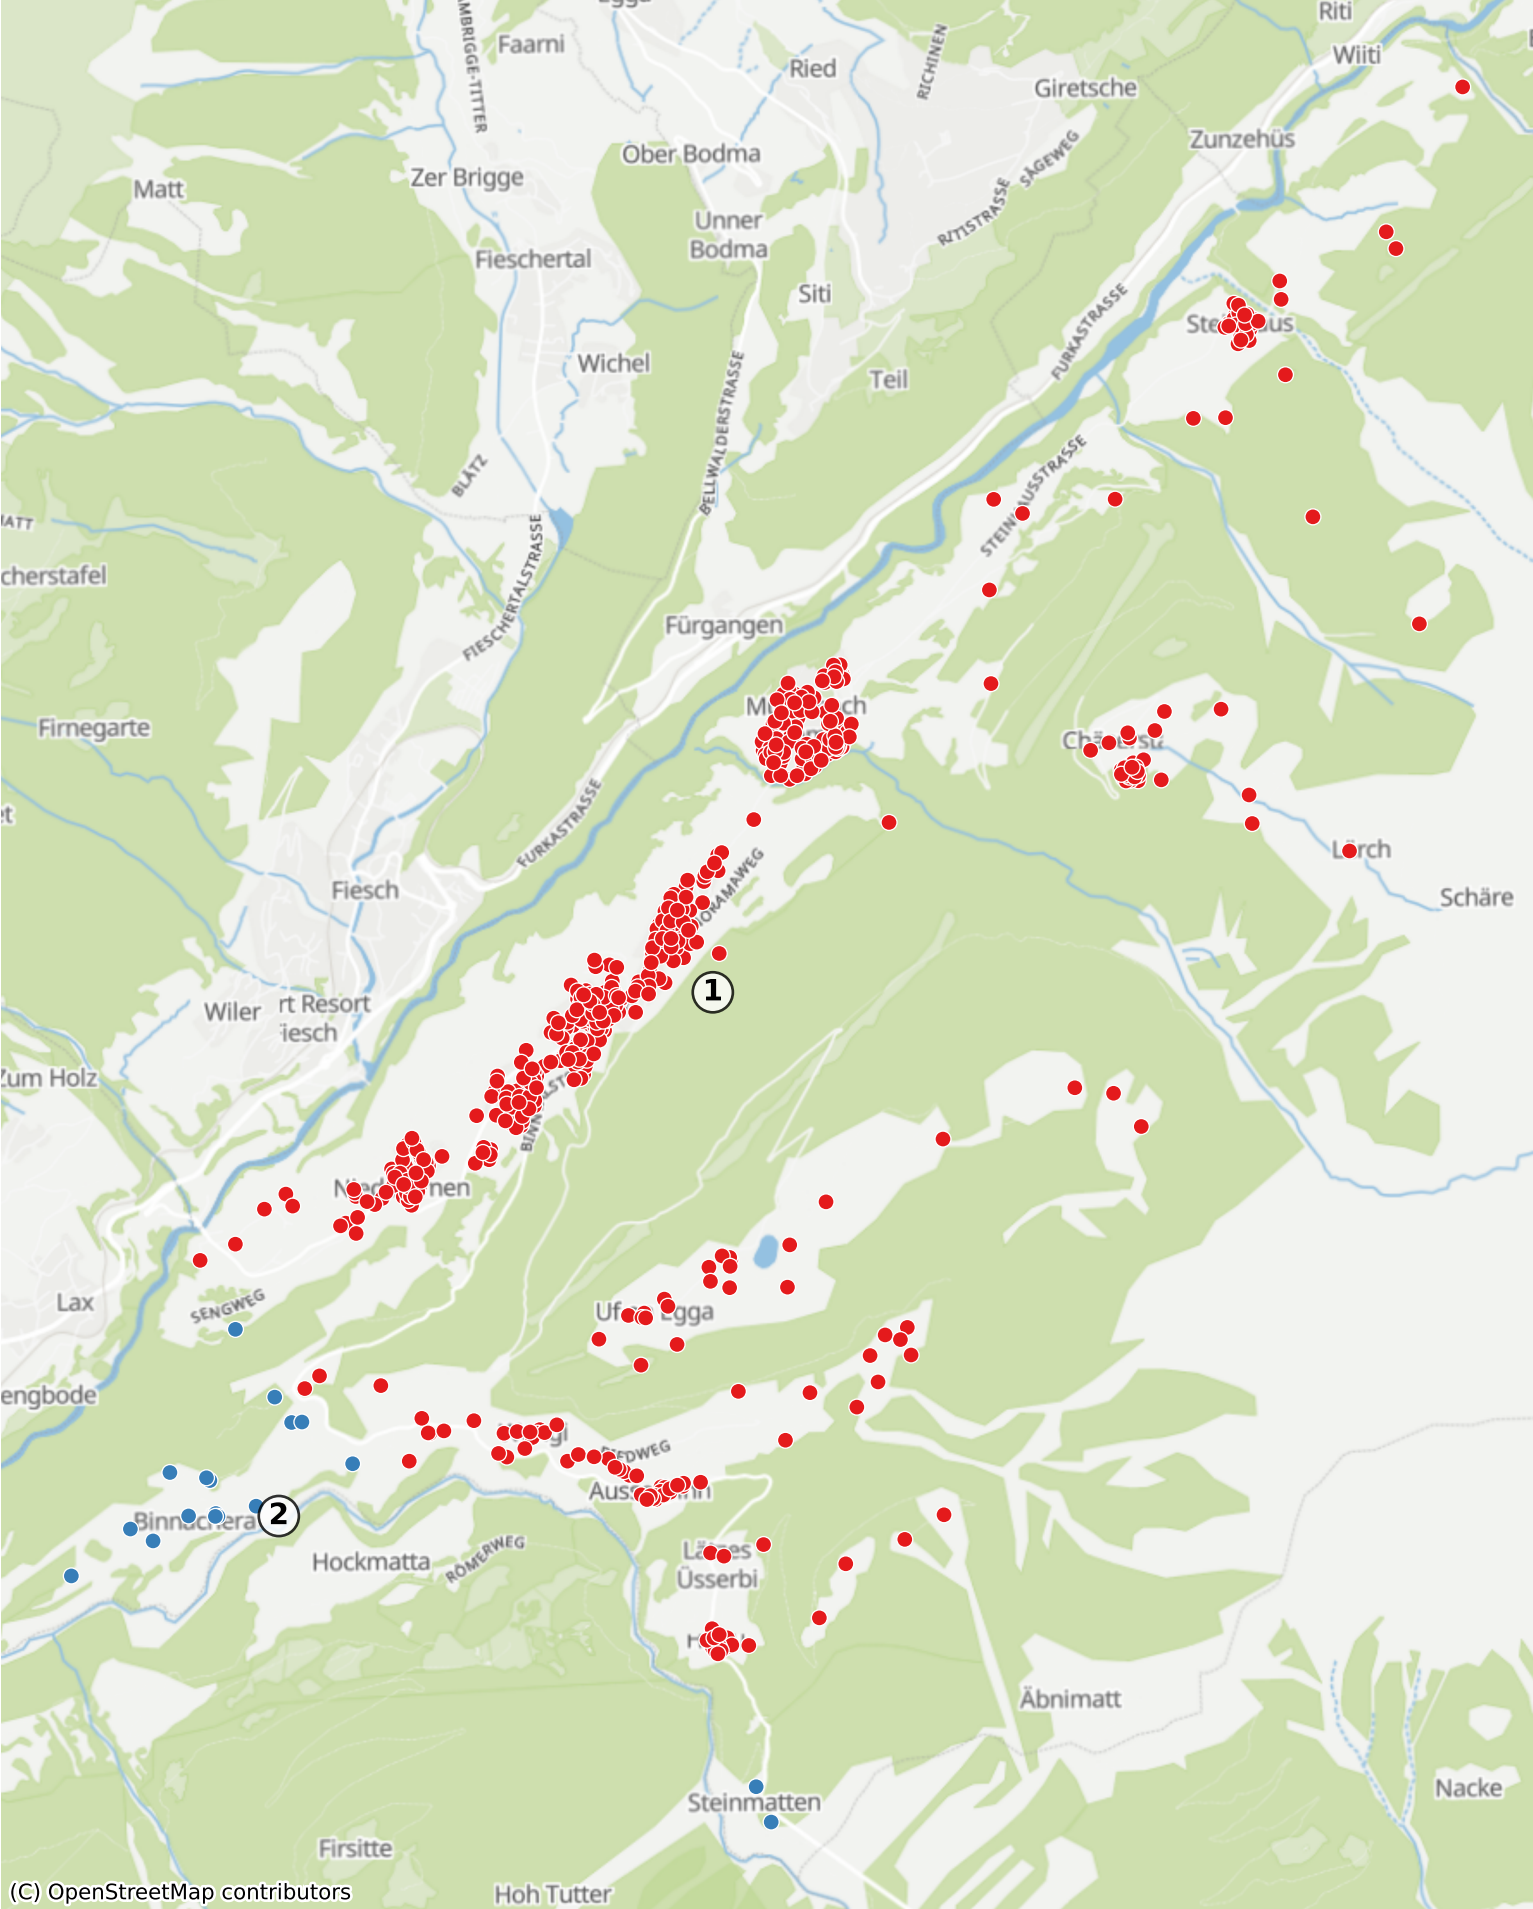

Ernen: 1019 Haushalte

(C) OpenStreetMap contributors