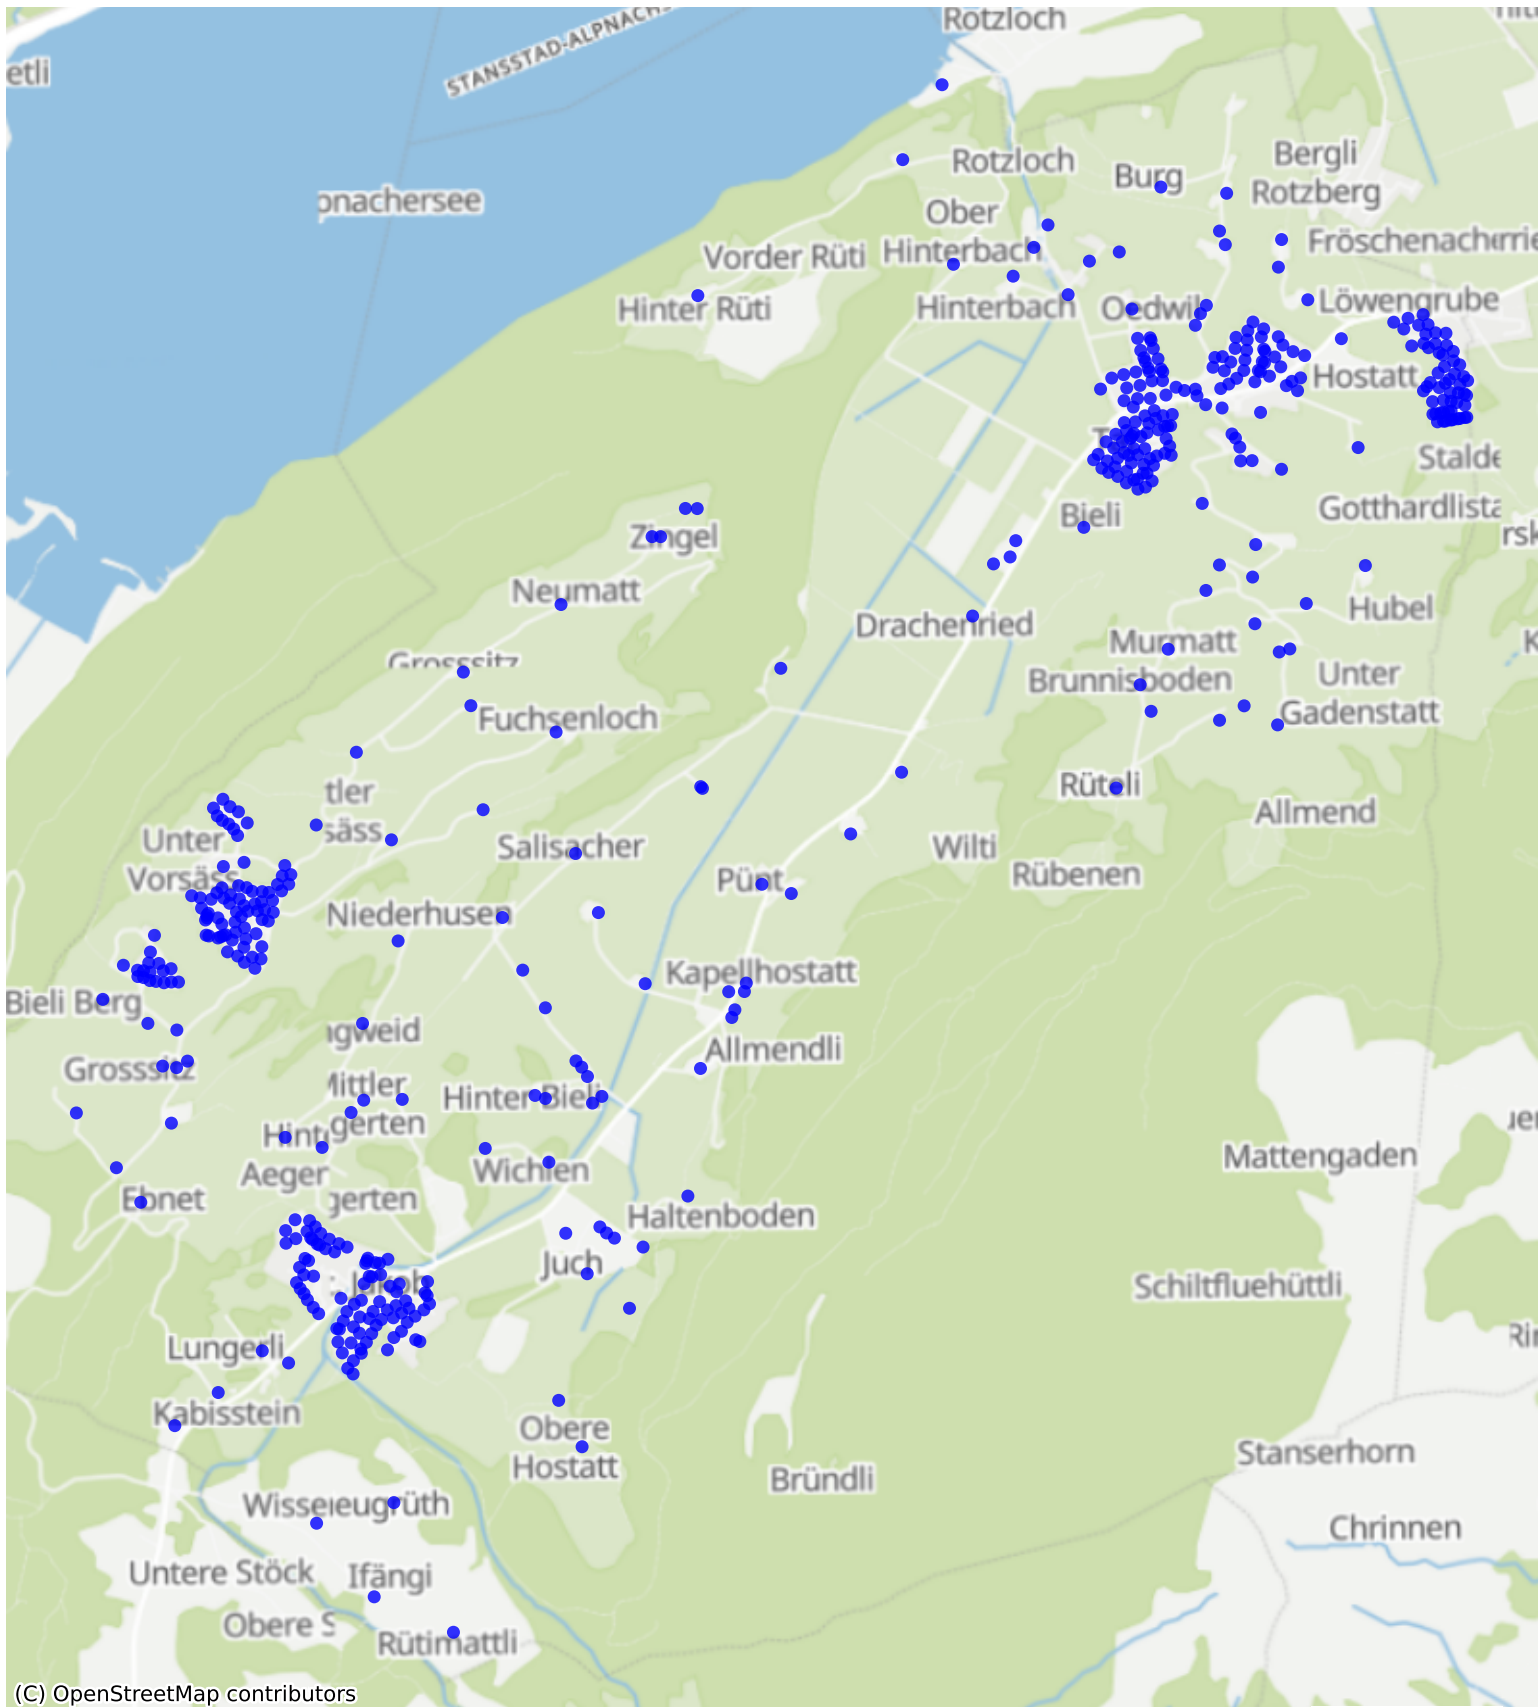

Ennetmoos\_02: 999 Haushalte

(C) OpenStreetMap contributors

Feedback zur Route abgeben