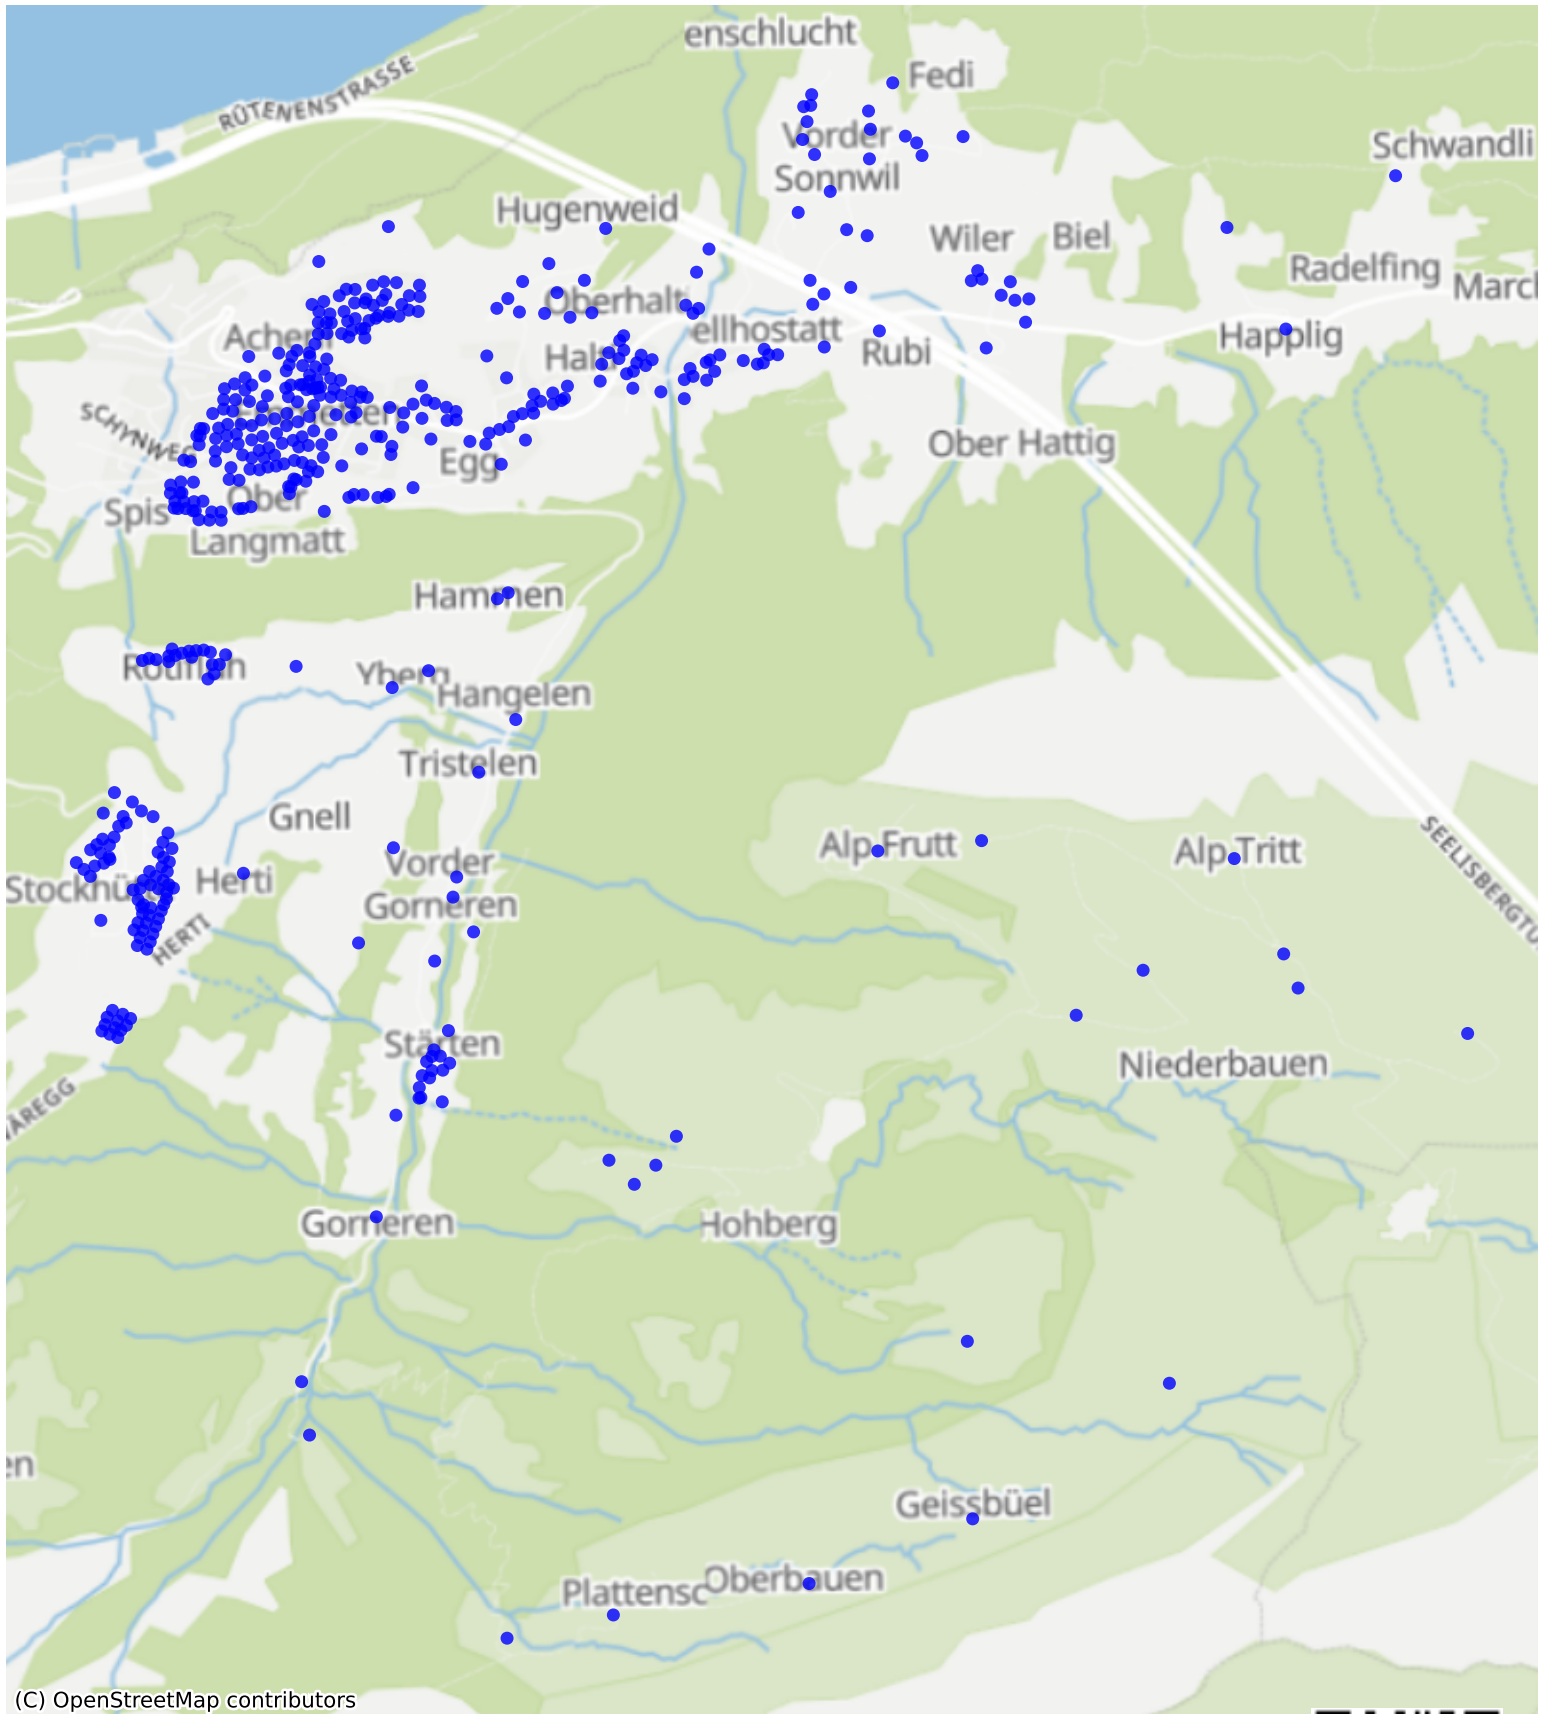

Emmetten_03: 999 Haushalte

(C) OpenStreetMap contributors

Feedback zur Route abgeben