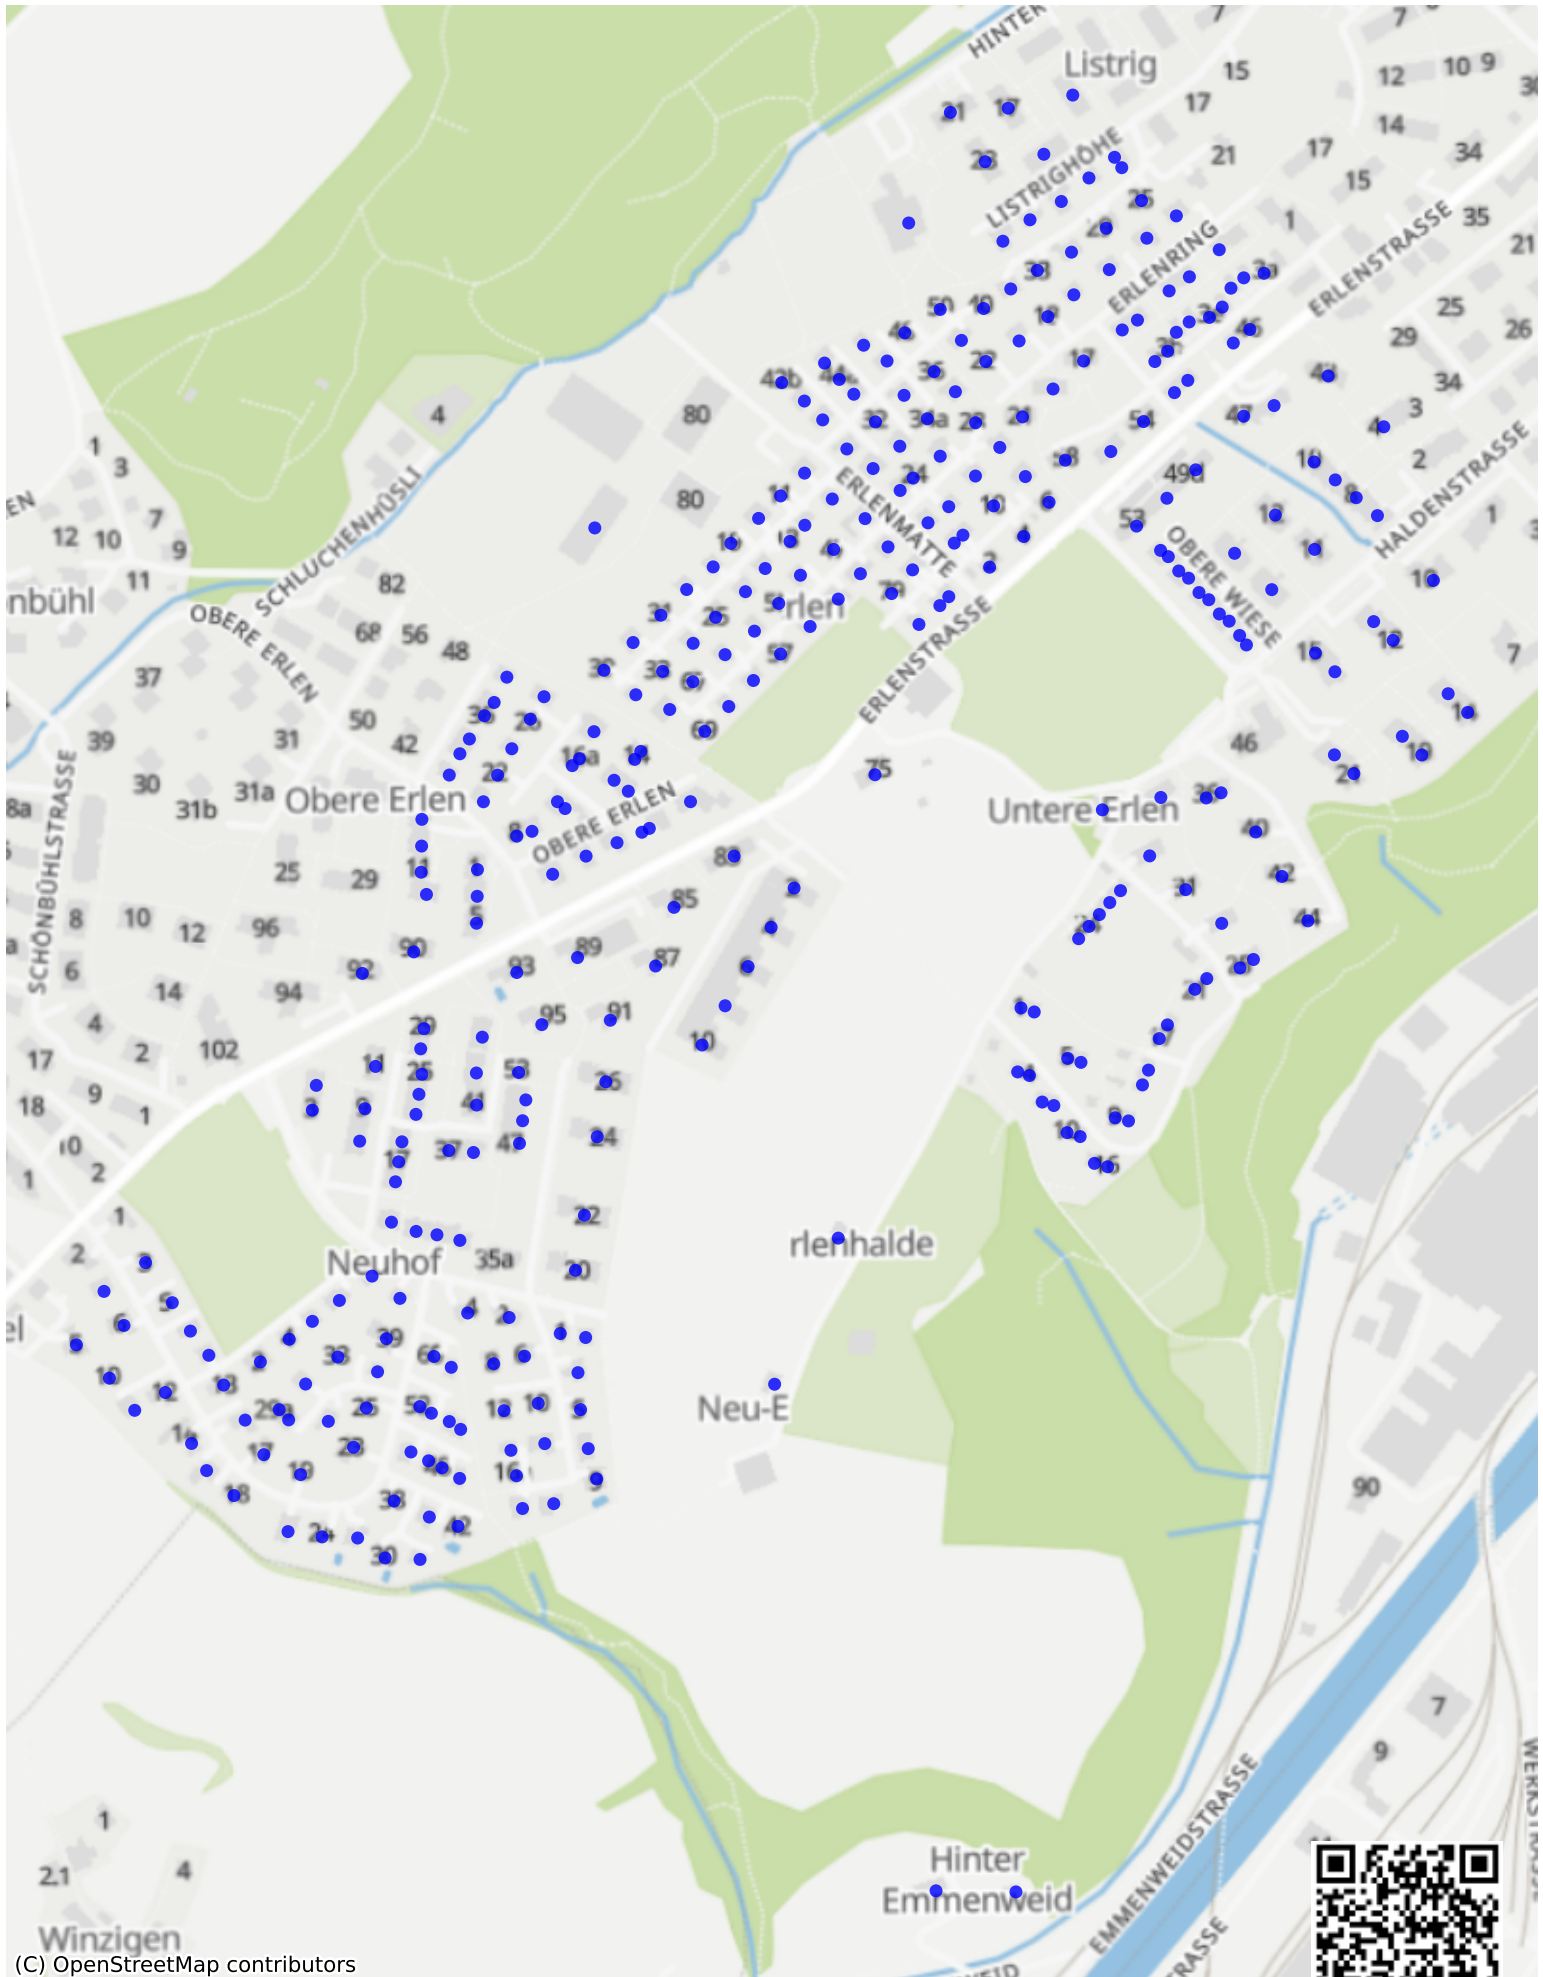

Emmen_14: 995 Haushalte

(C) OpenStreetMap contributors

Feedback zur Route abgeben