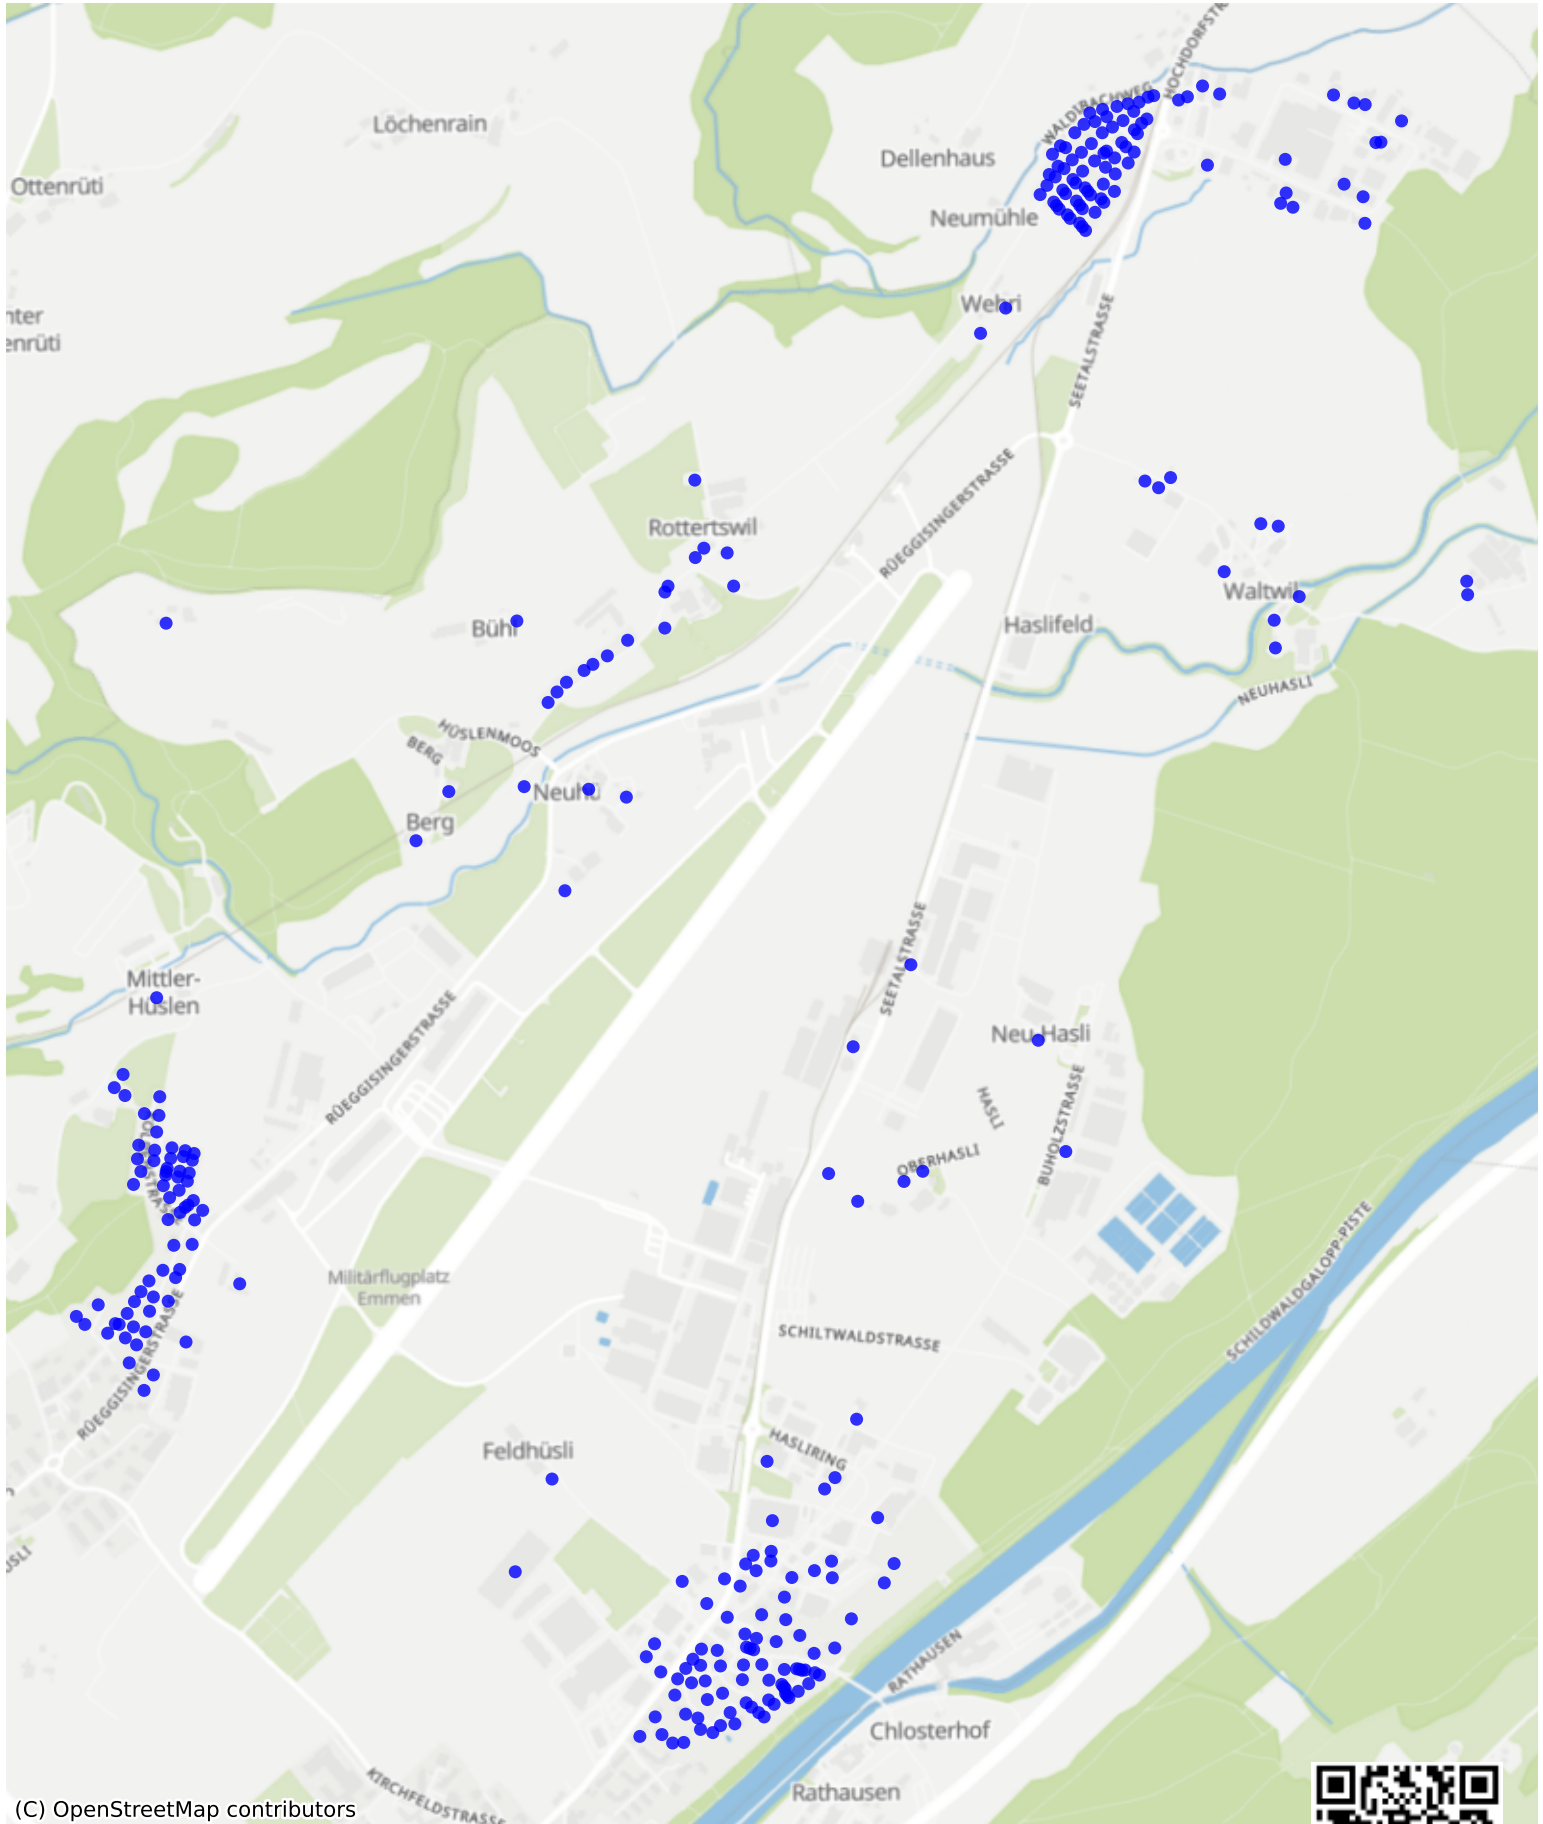

Emmen_01: 997 Haushalte

(C) OpenStreetMap contributors

Feedback zur Route abgeben