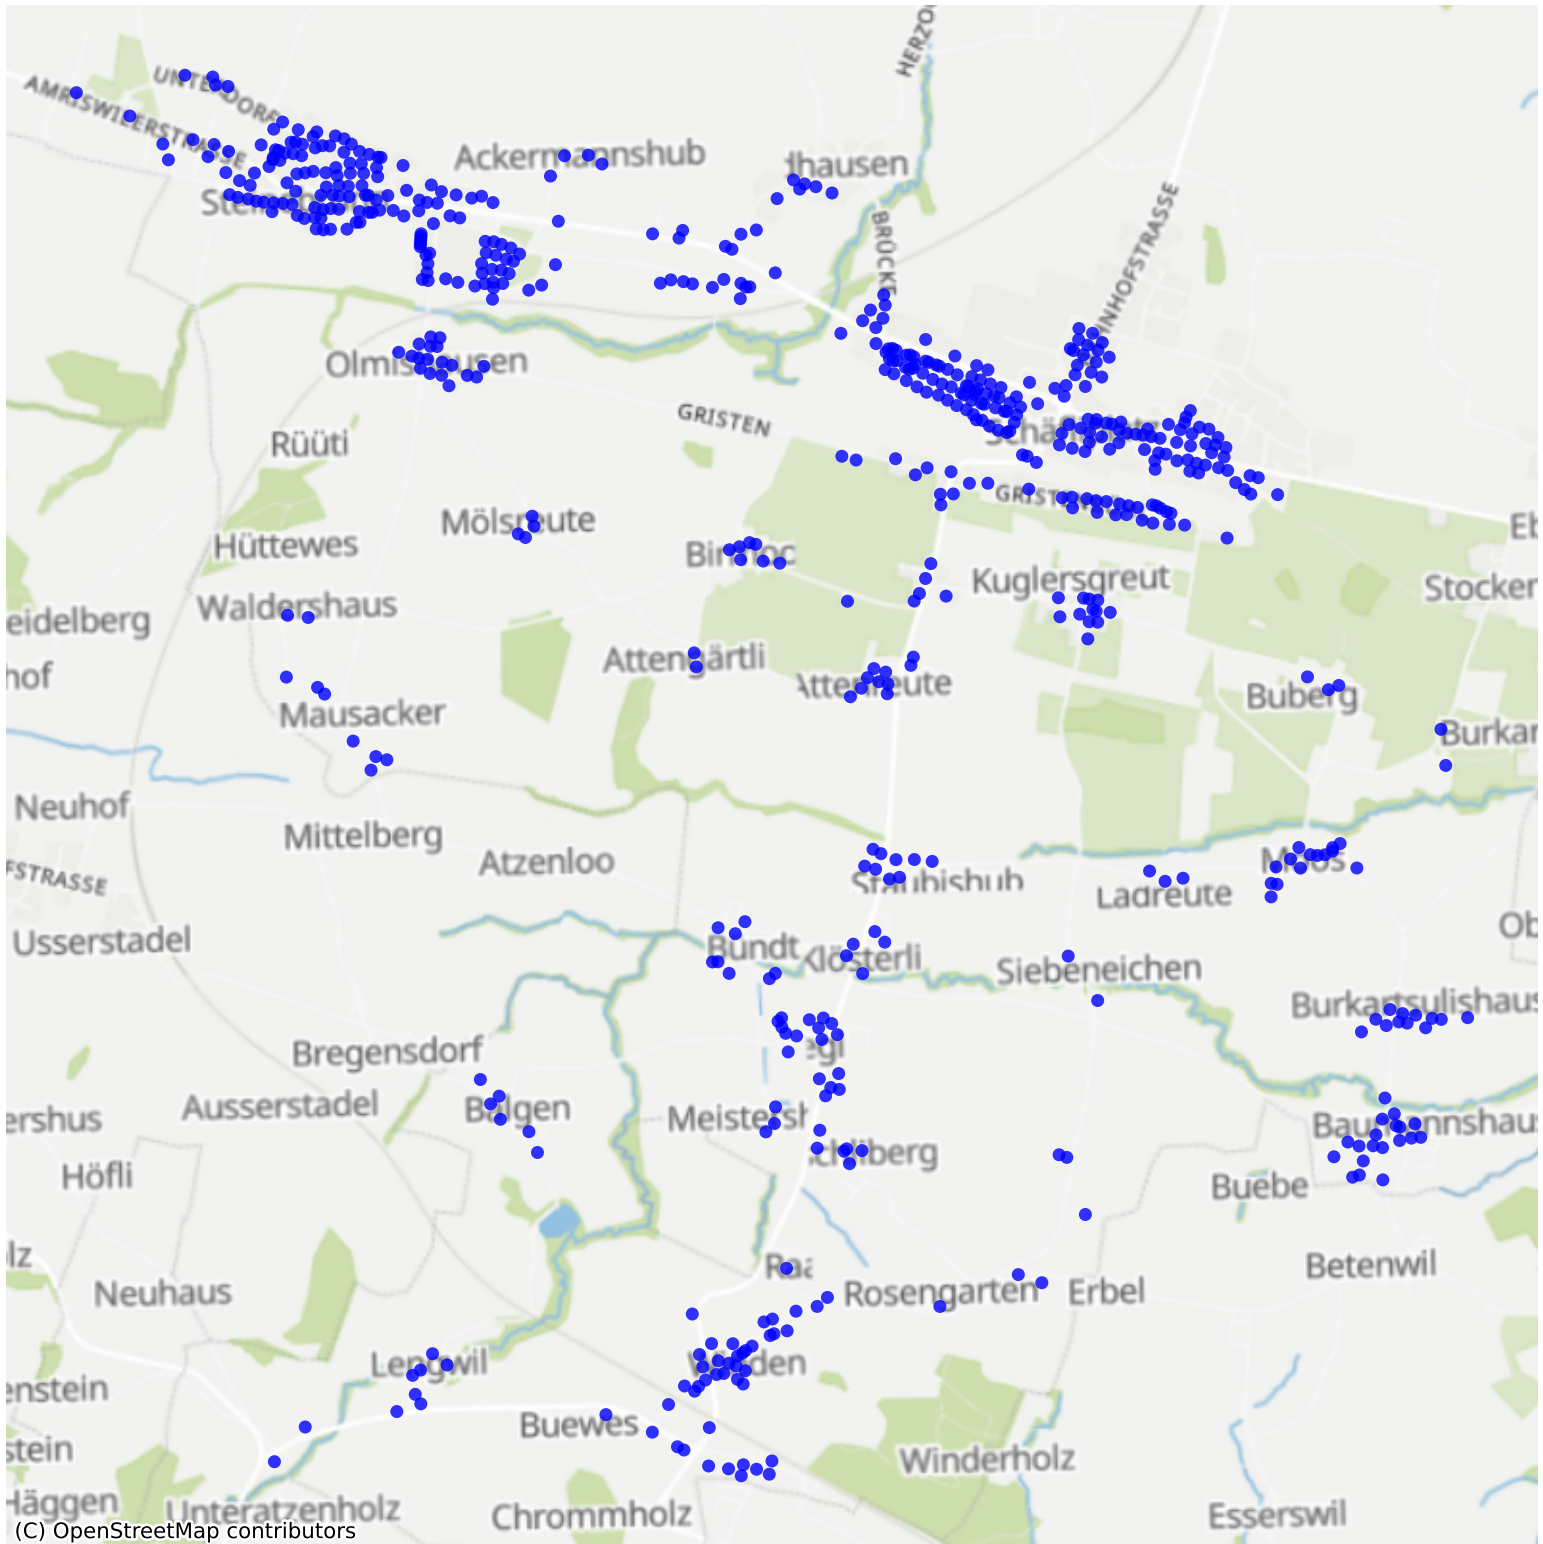

Egnach_03: 1000 Haushalte

(C) OpenStreetMap contributors