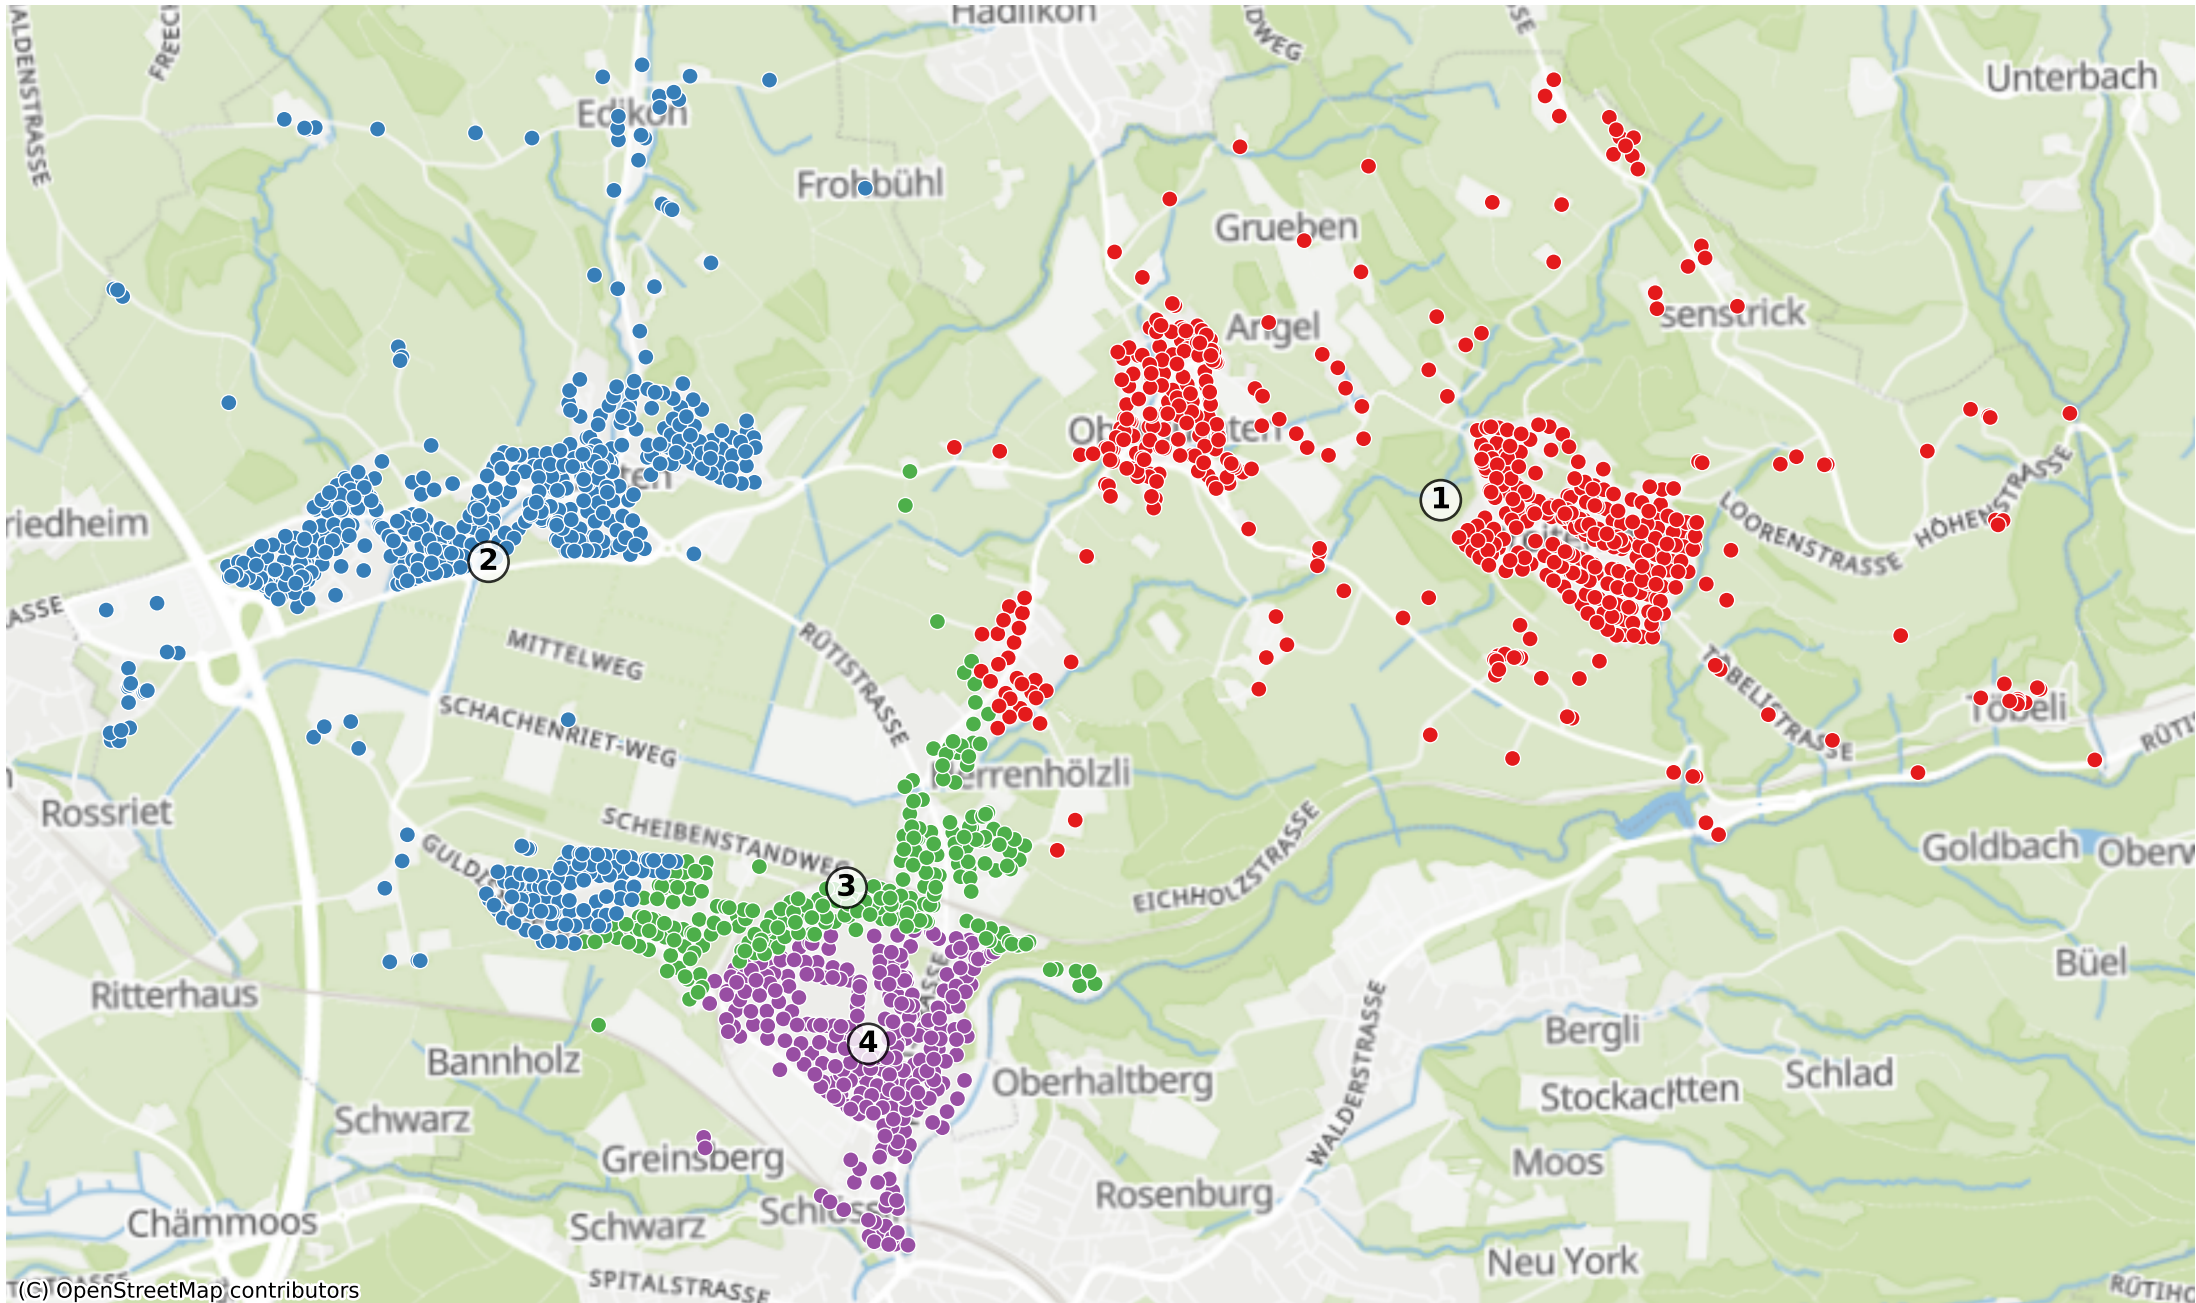

Durten: 3681 Haushalte

(C) OpenStreetMap contributors