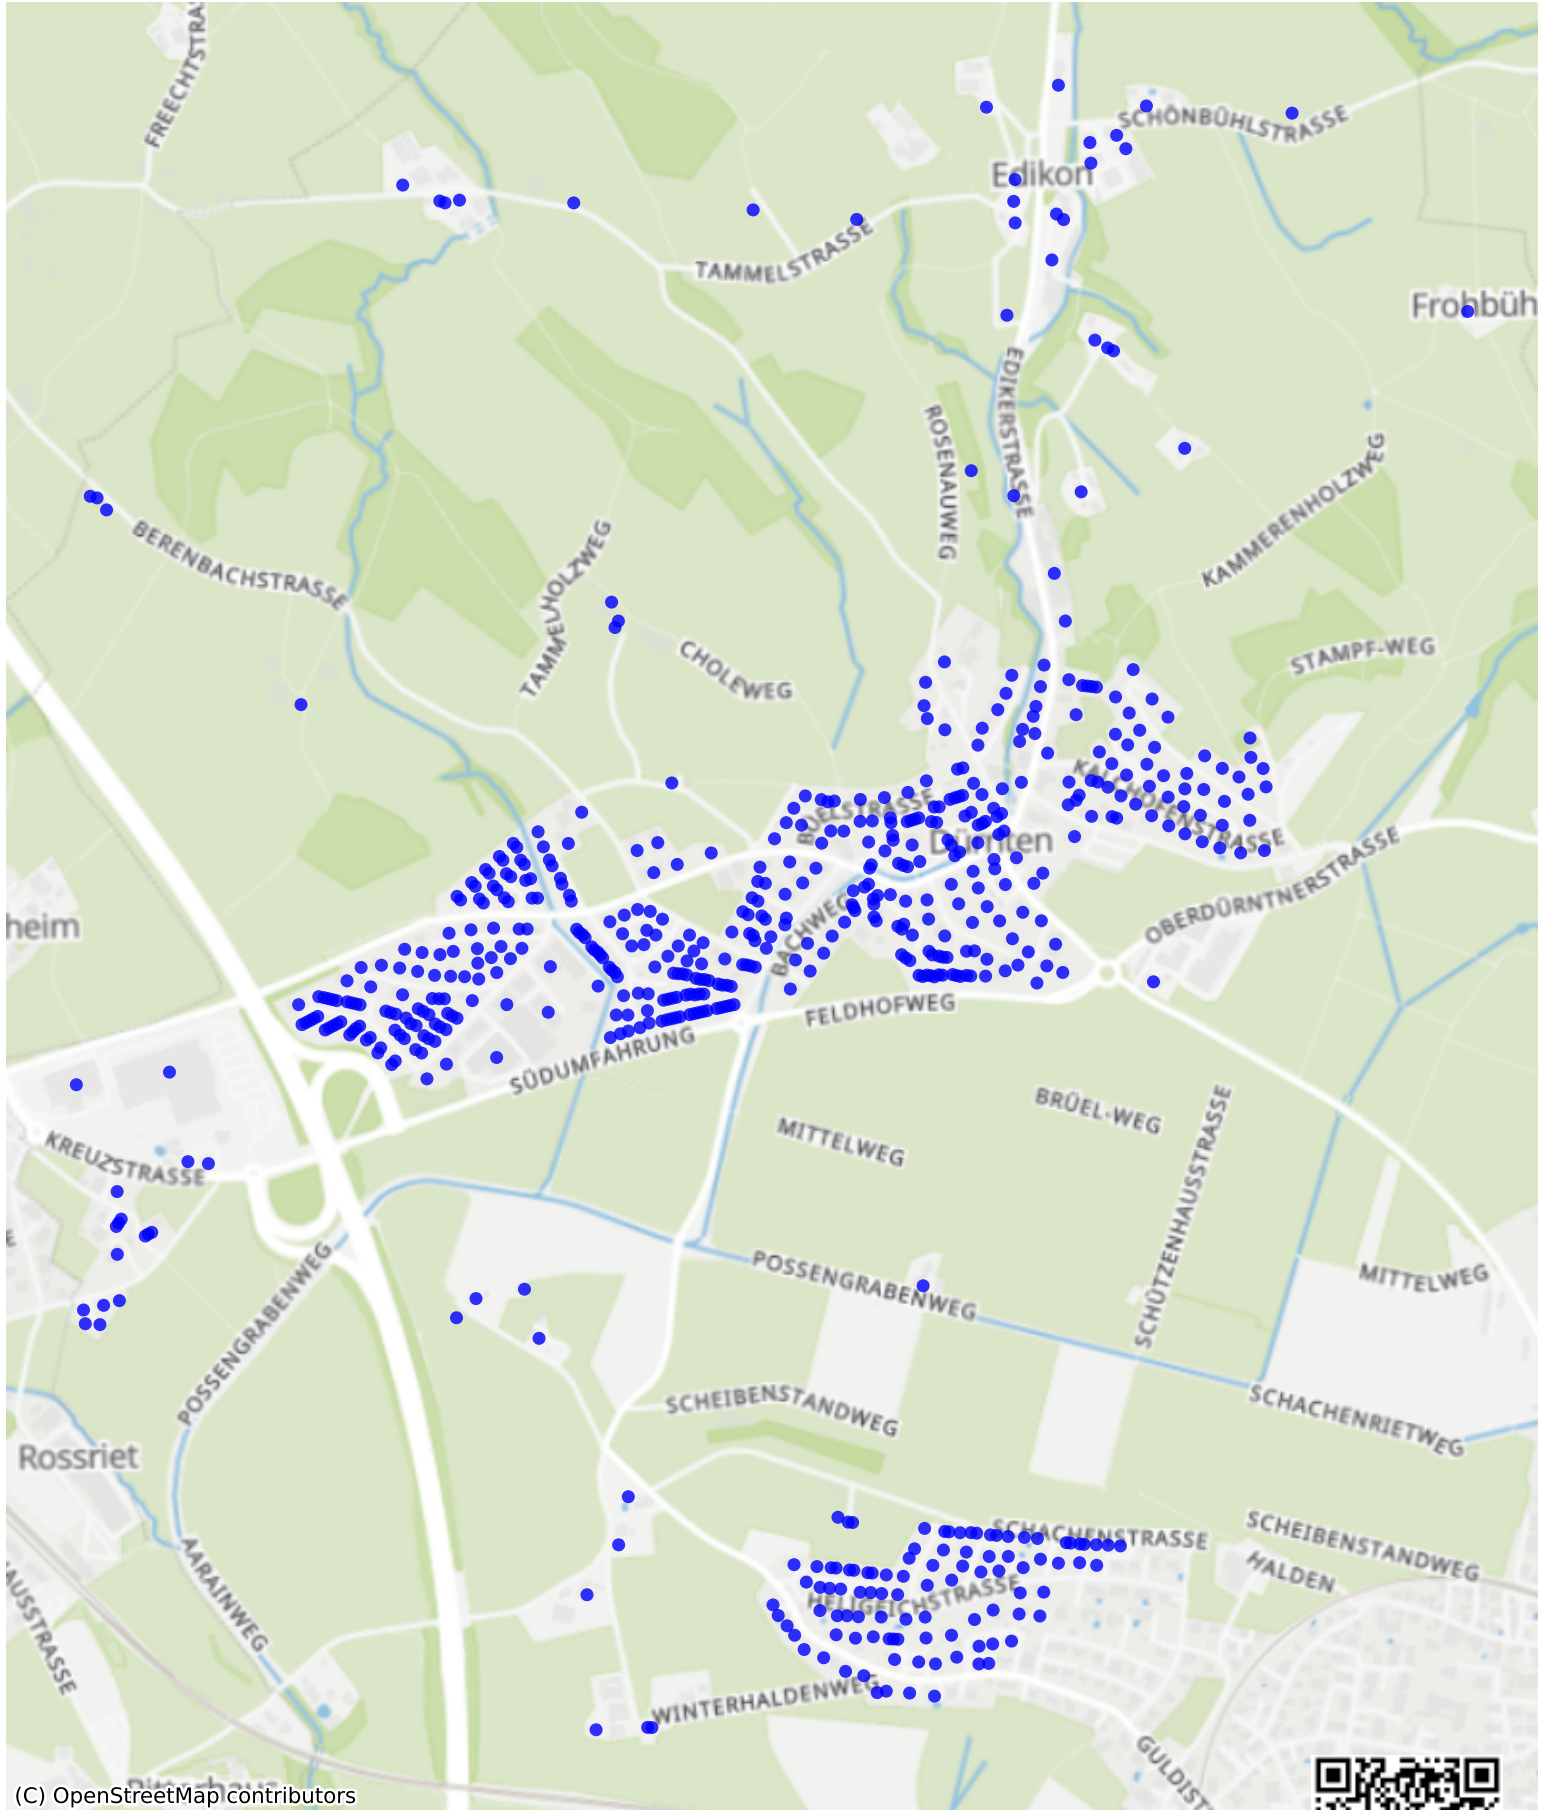

Durnten_02: 1000 Haushalte

(C) OpenStreetMap contributors

Feedback zur Route abgeben