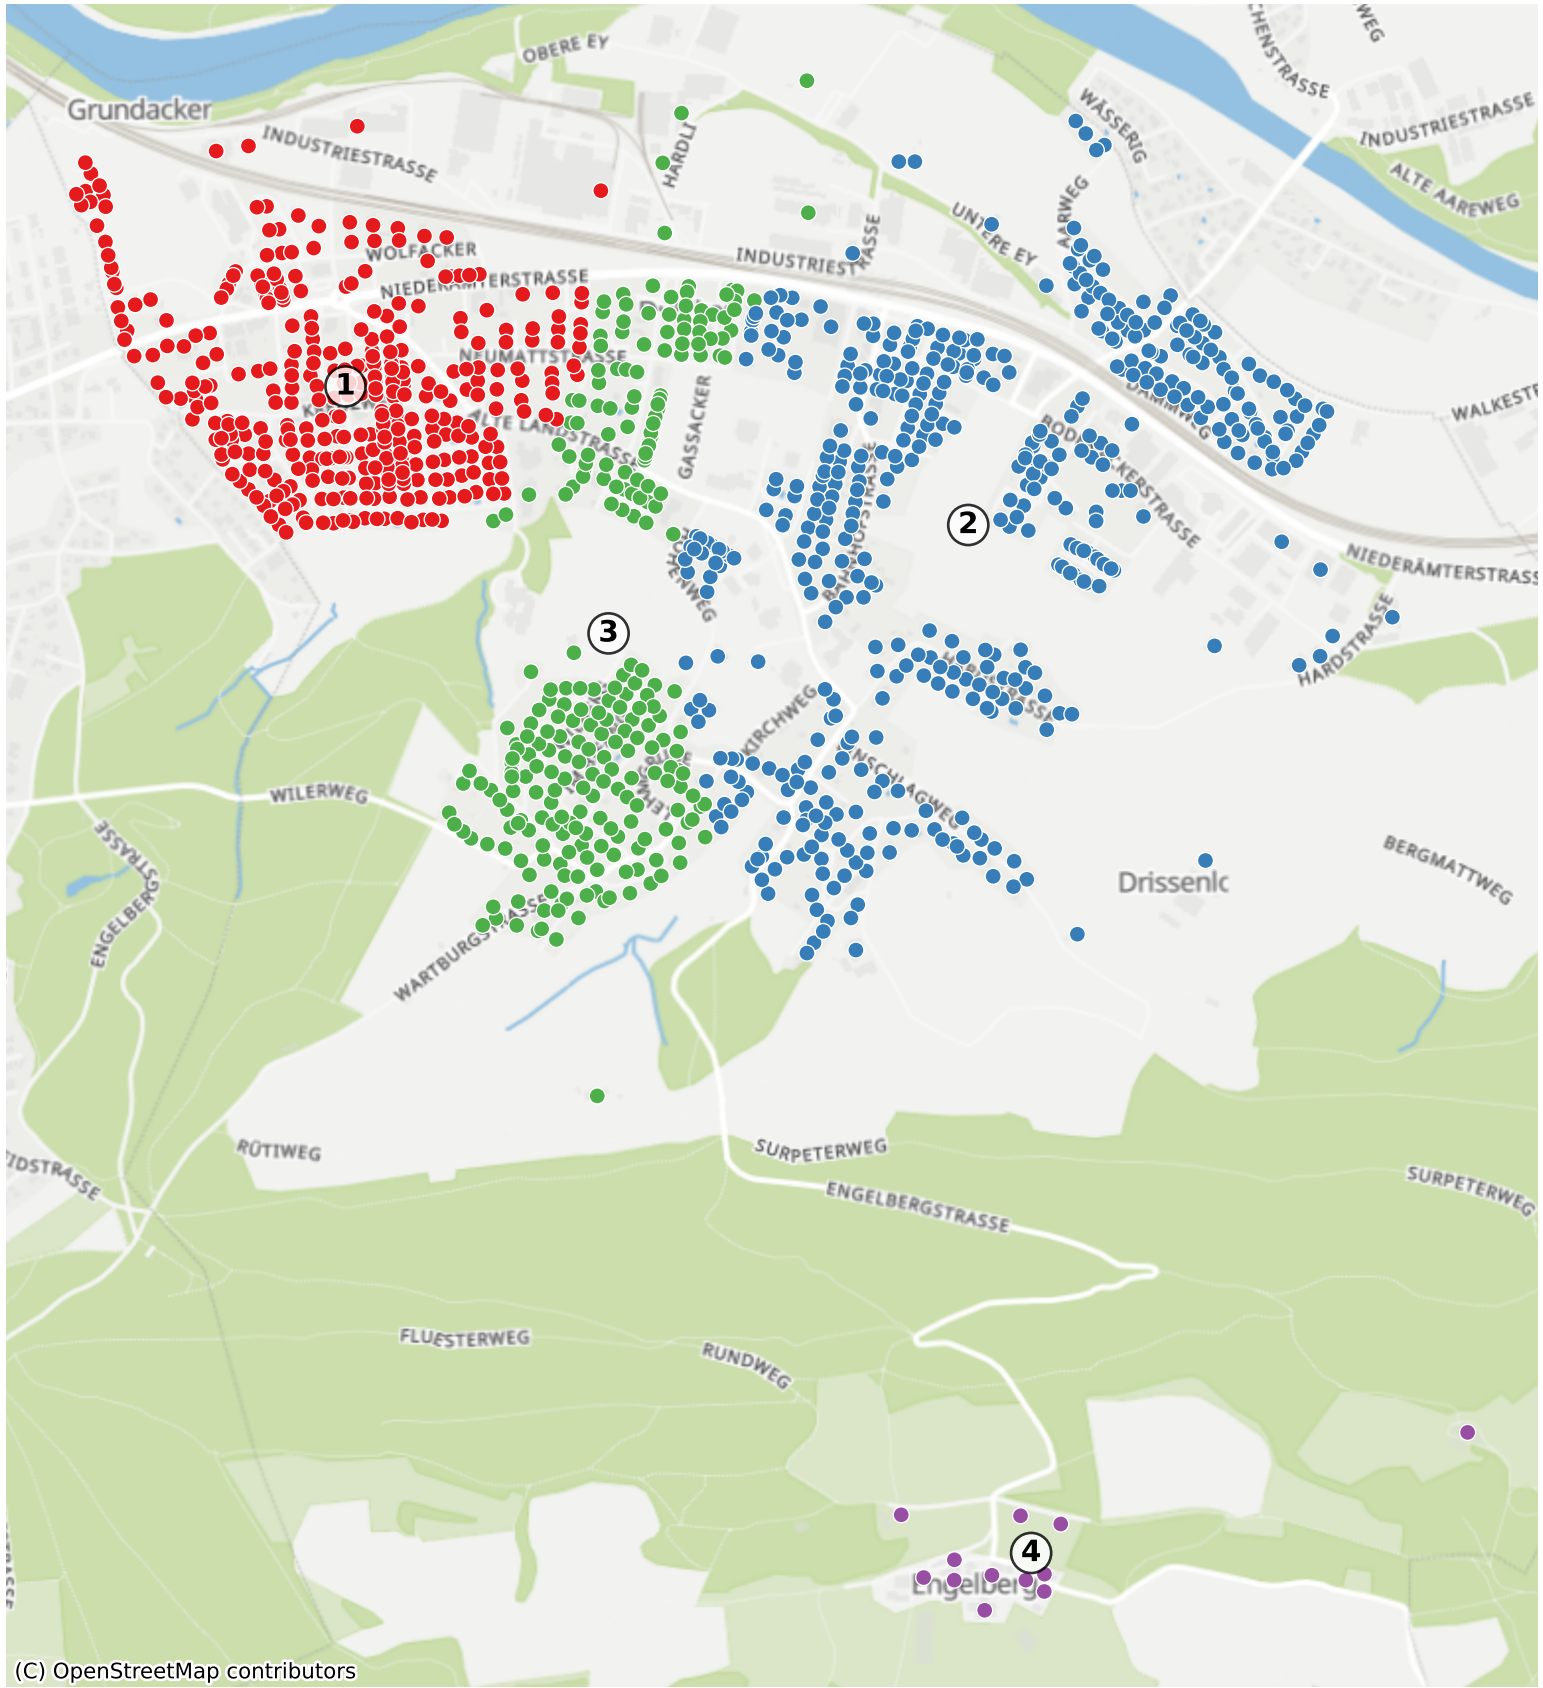

Dulliken: 2611 Haushalte

(C) OpenStreetMap contributors