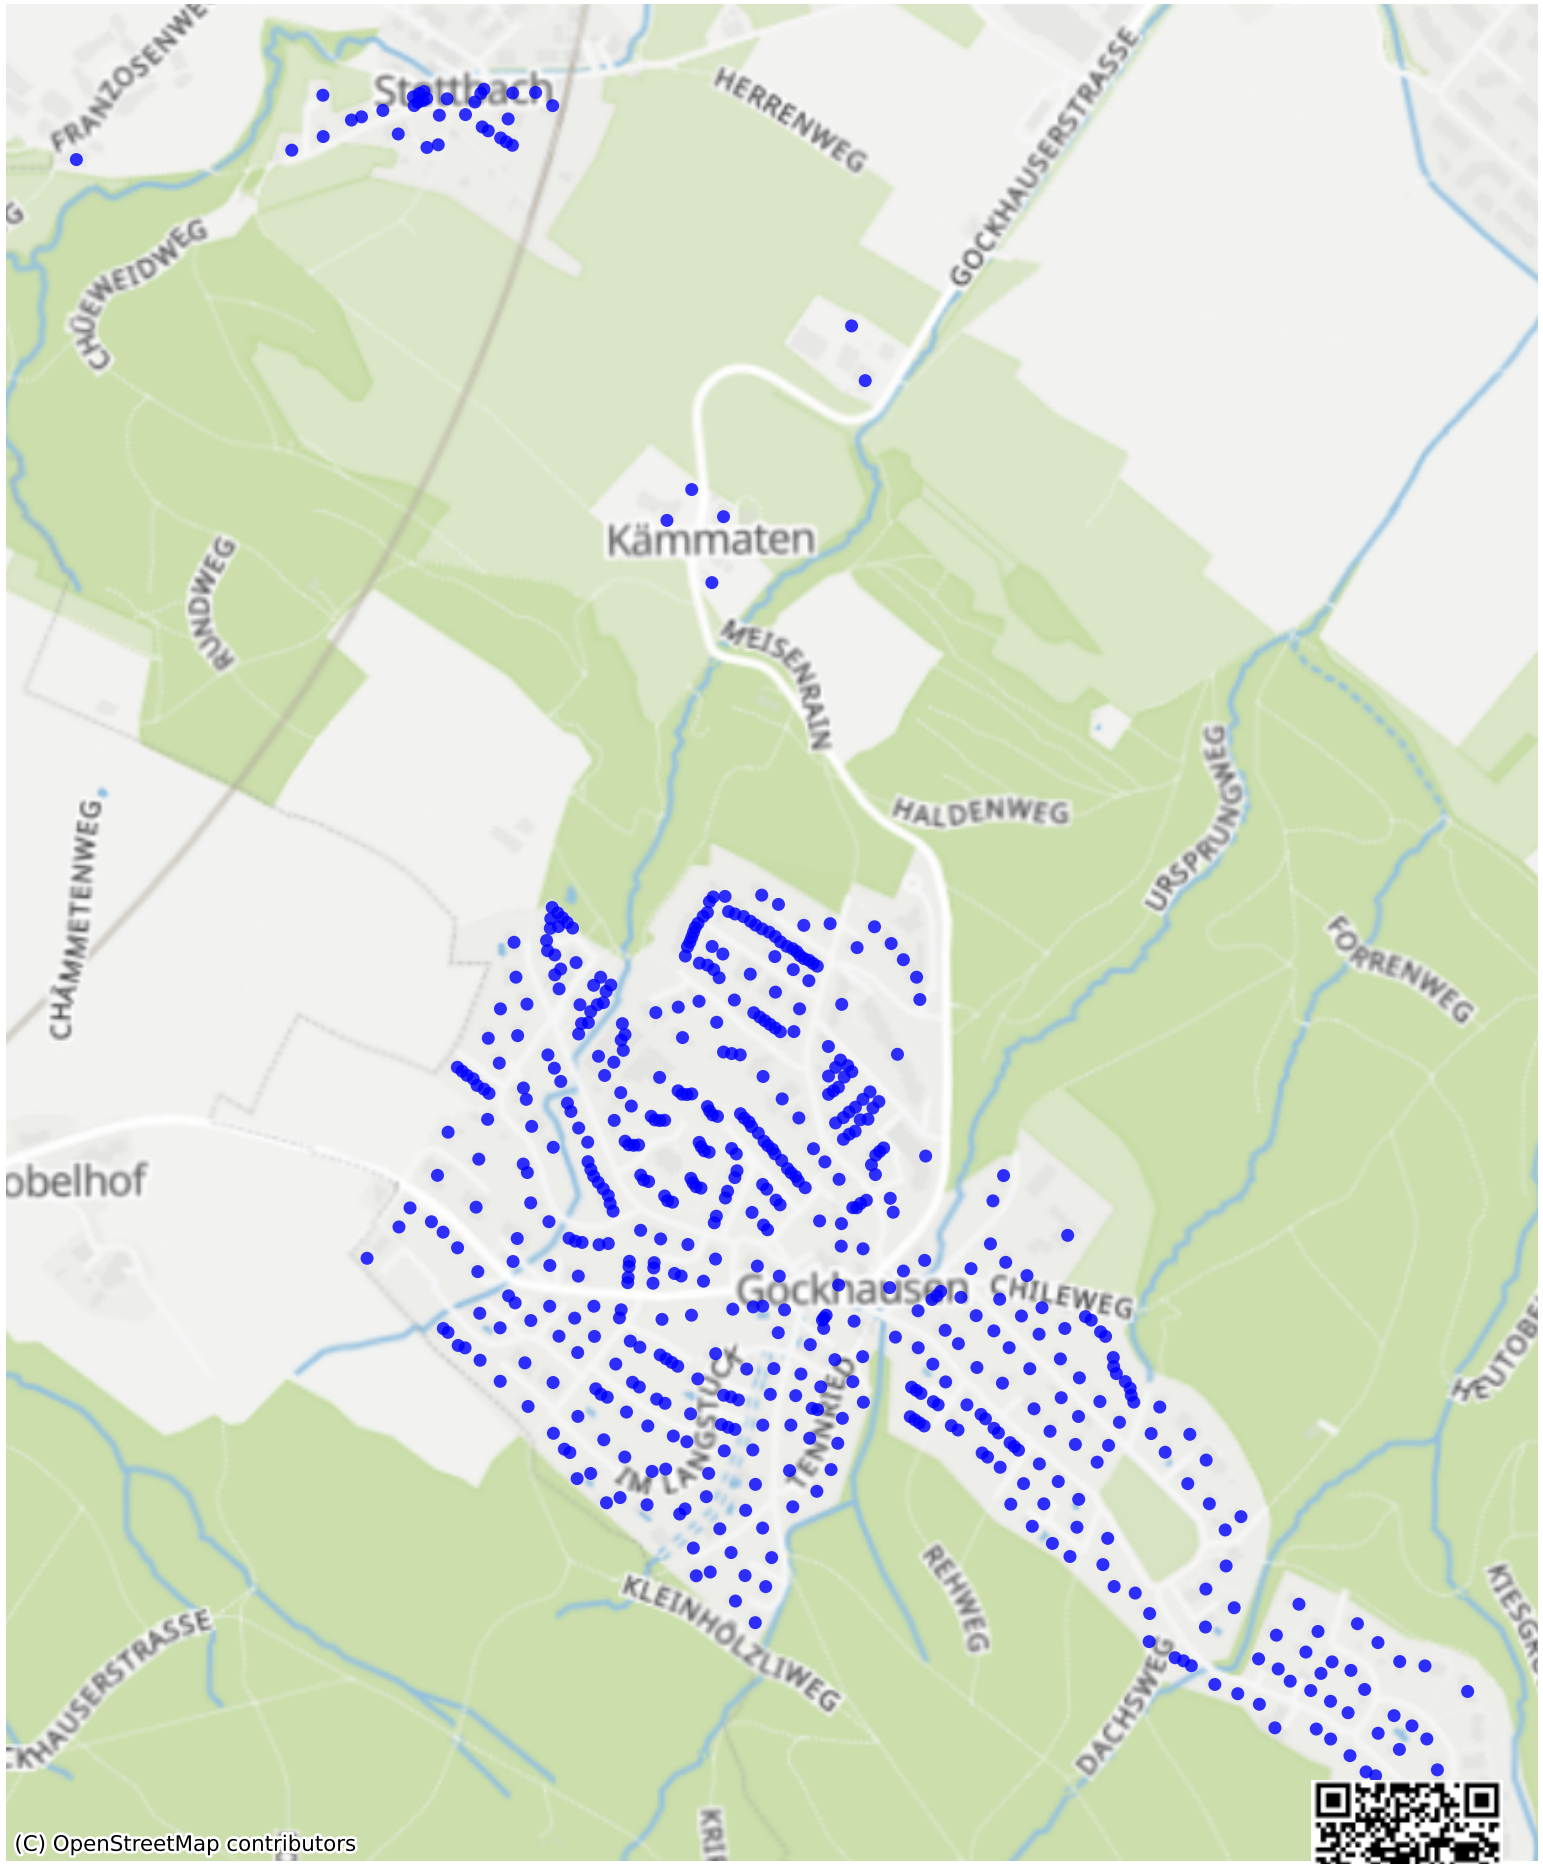

Dubendorf_17: 1003 Haushalte

(C) OpenStreetMap contributors

Feedback zur Route abgeben