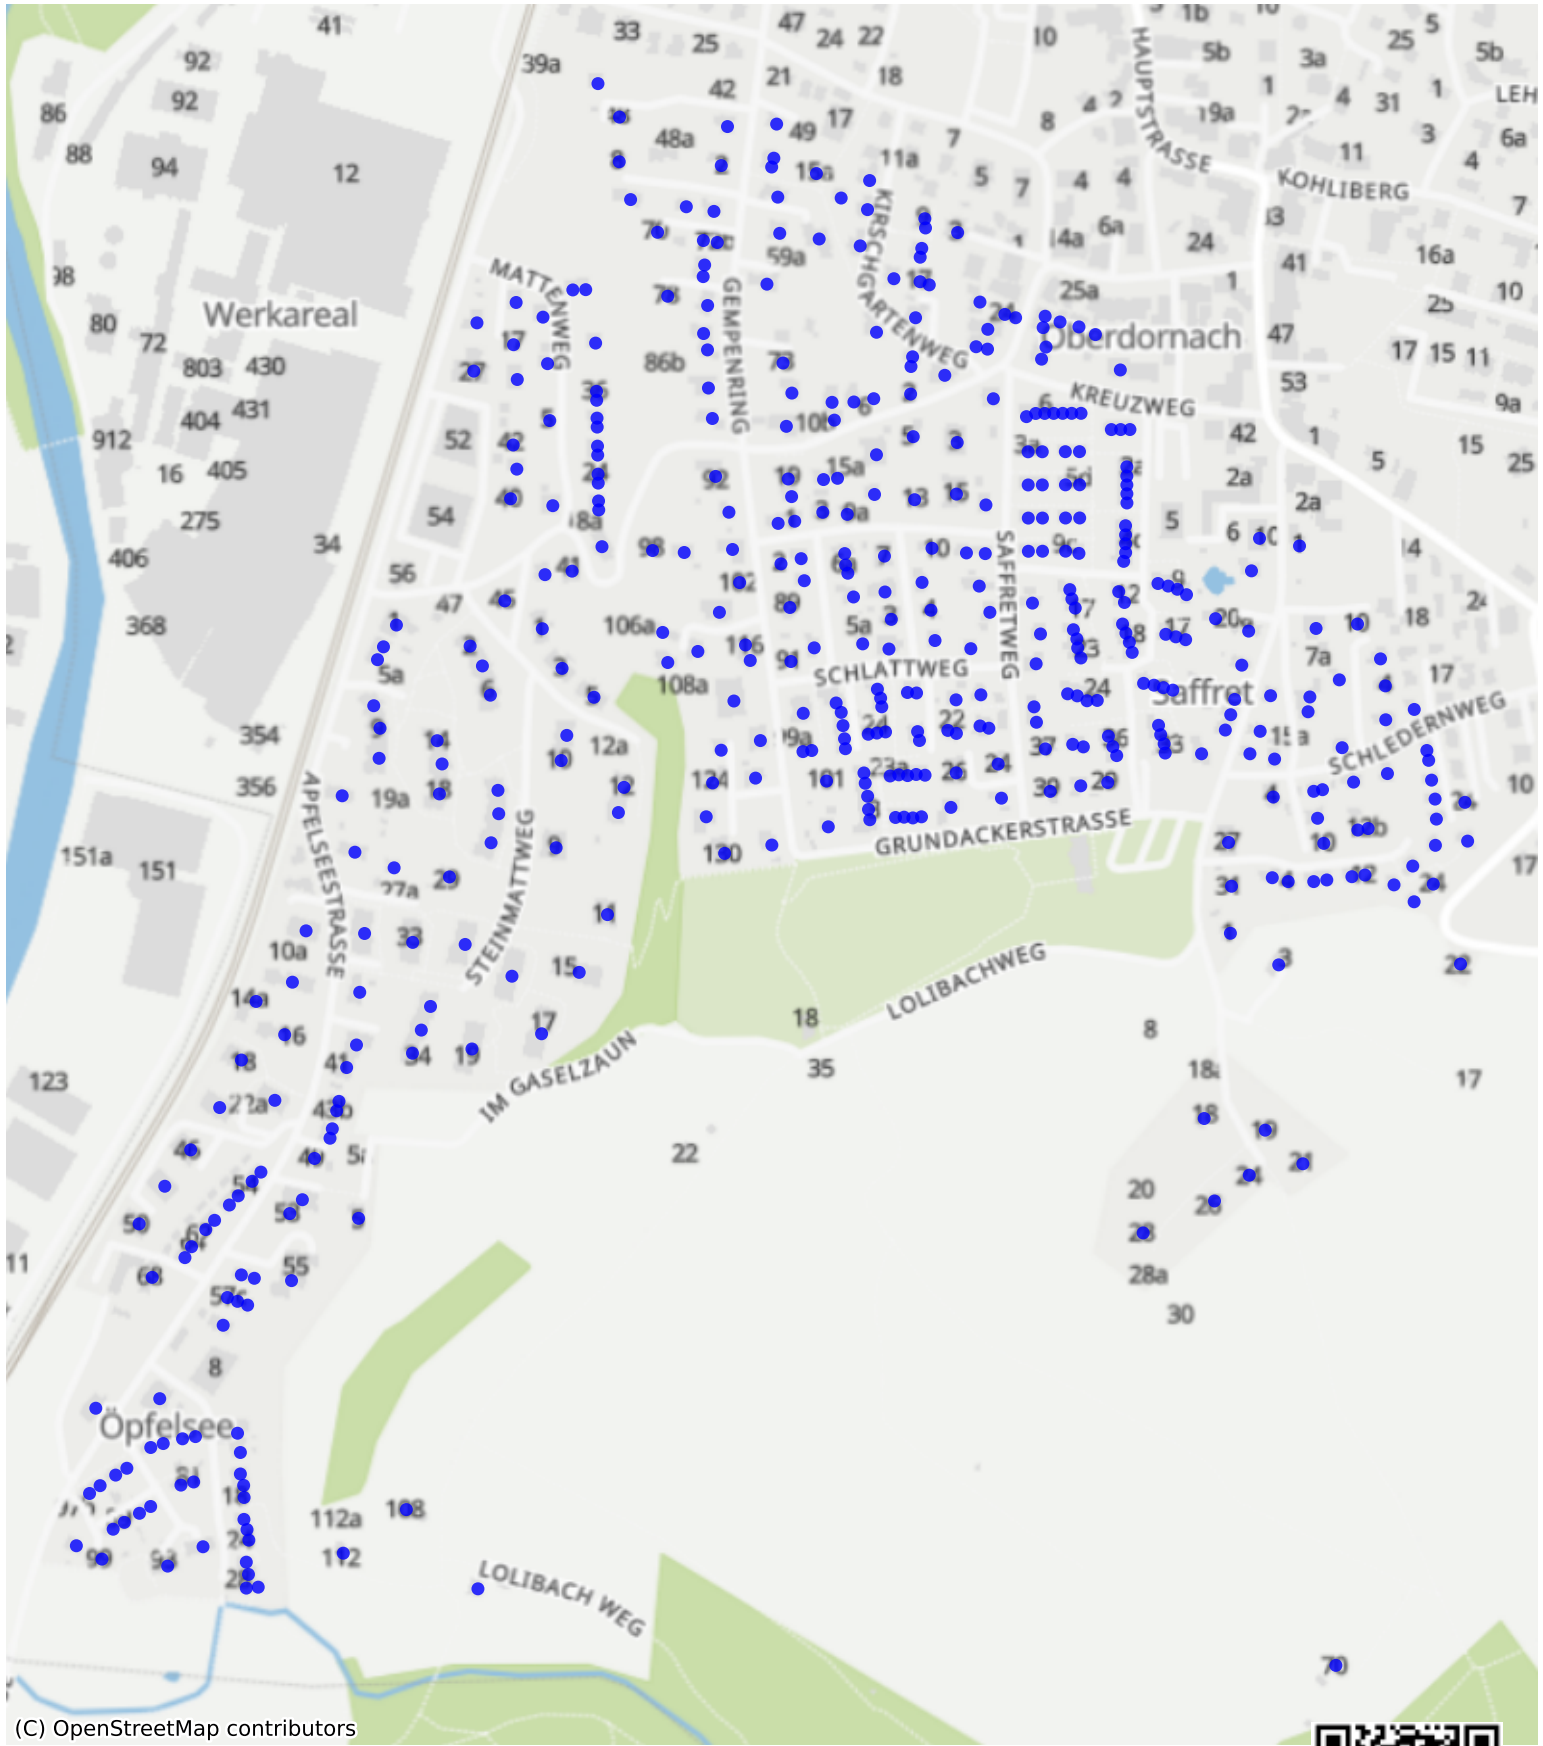

Dornach_04: 1000 Haushalte

(C) OpenStreetMap contributors

Feedback zur Route abgeben