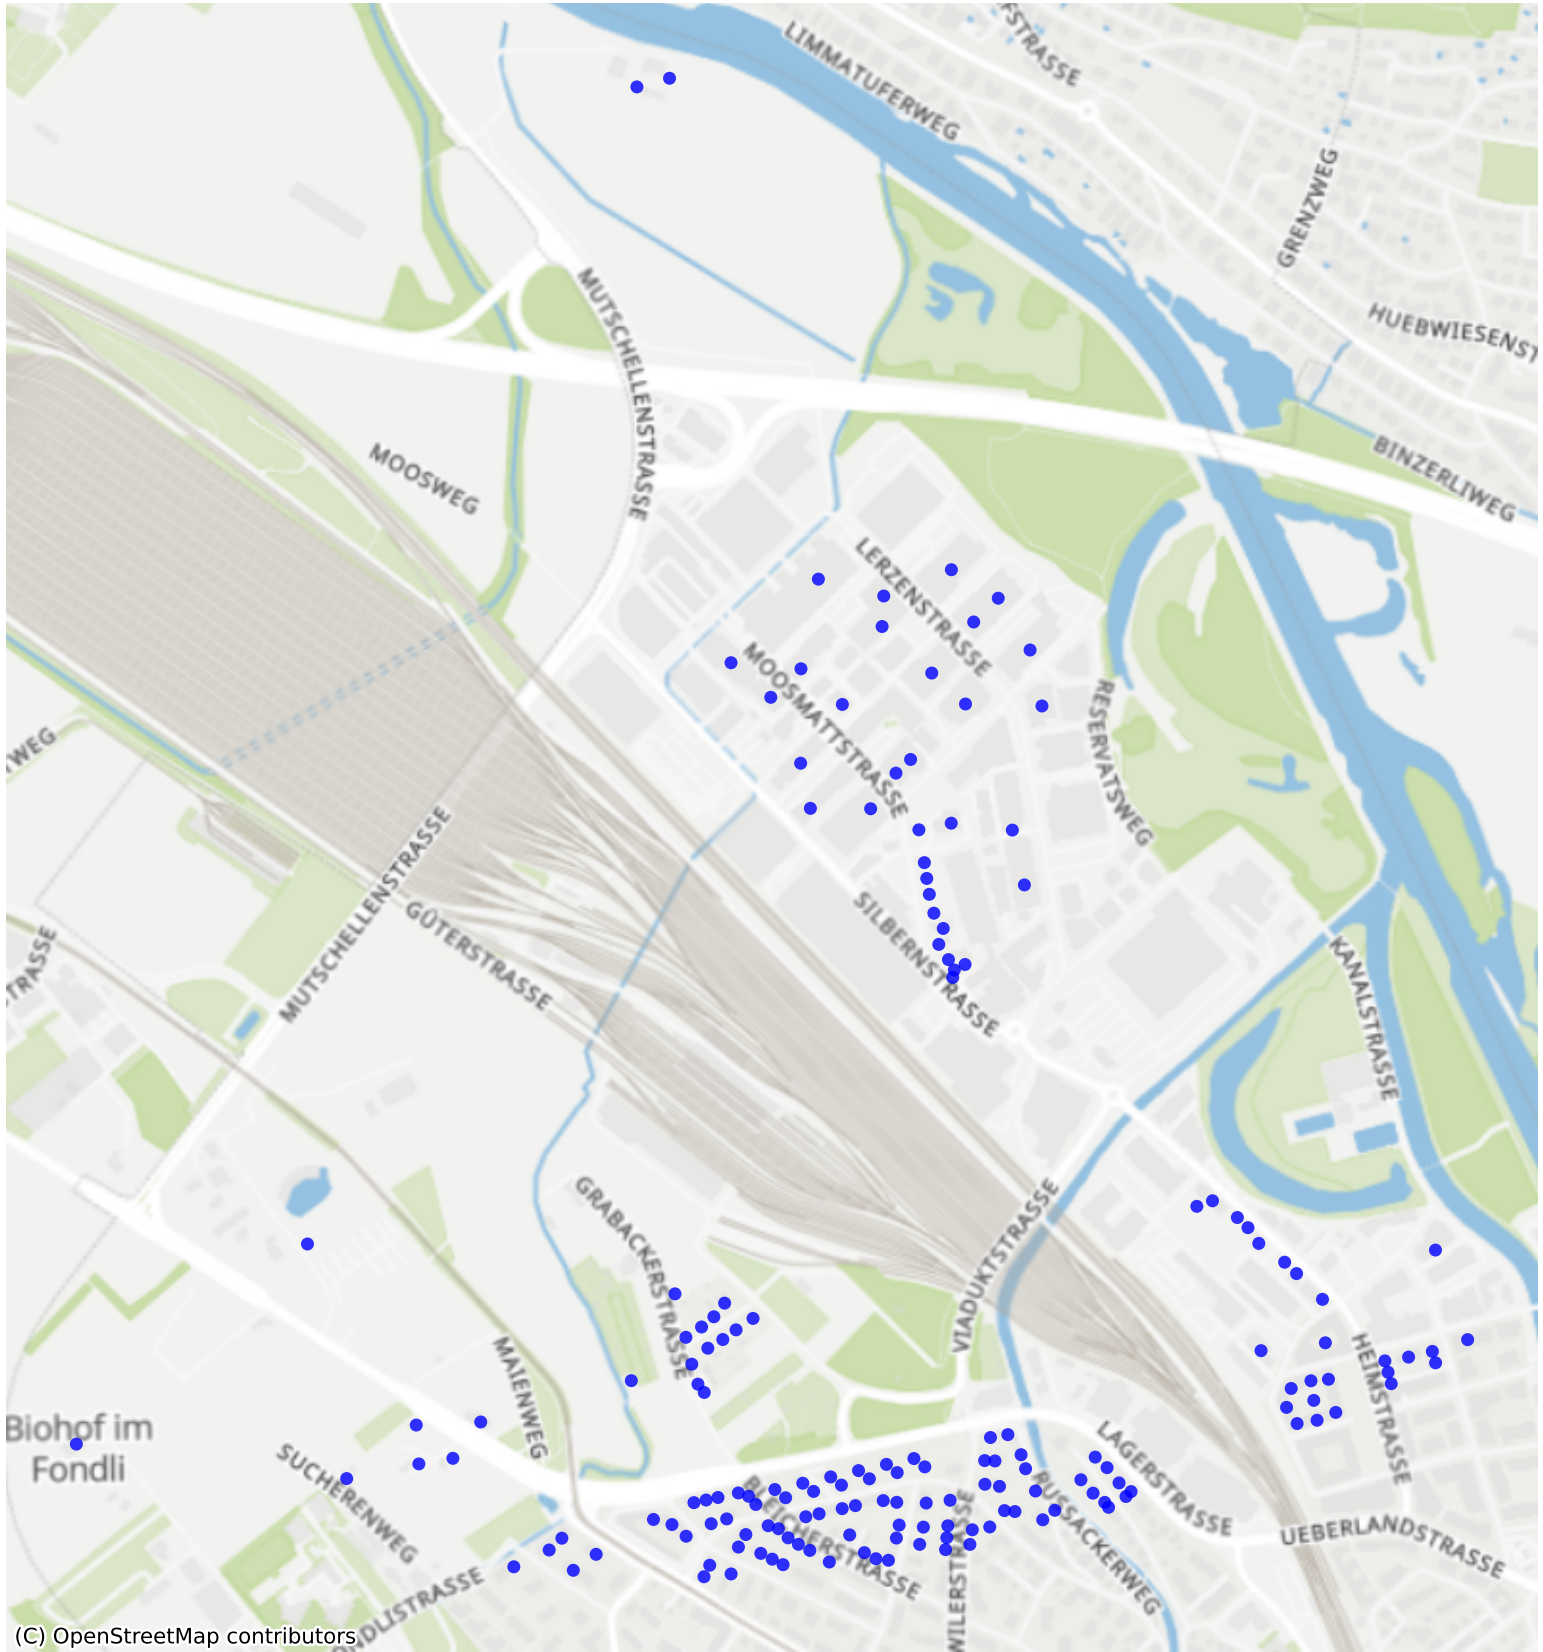

Dietikon\_01: 1003 Haushalte

(C) OpenStreetMap contributors

Feedback zur Route abgeben