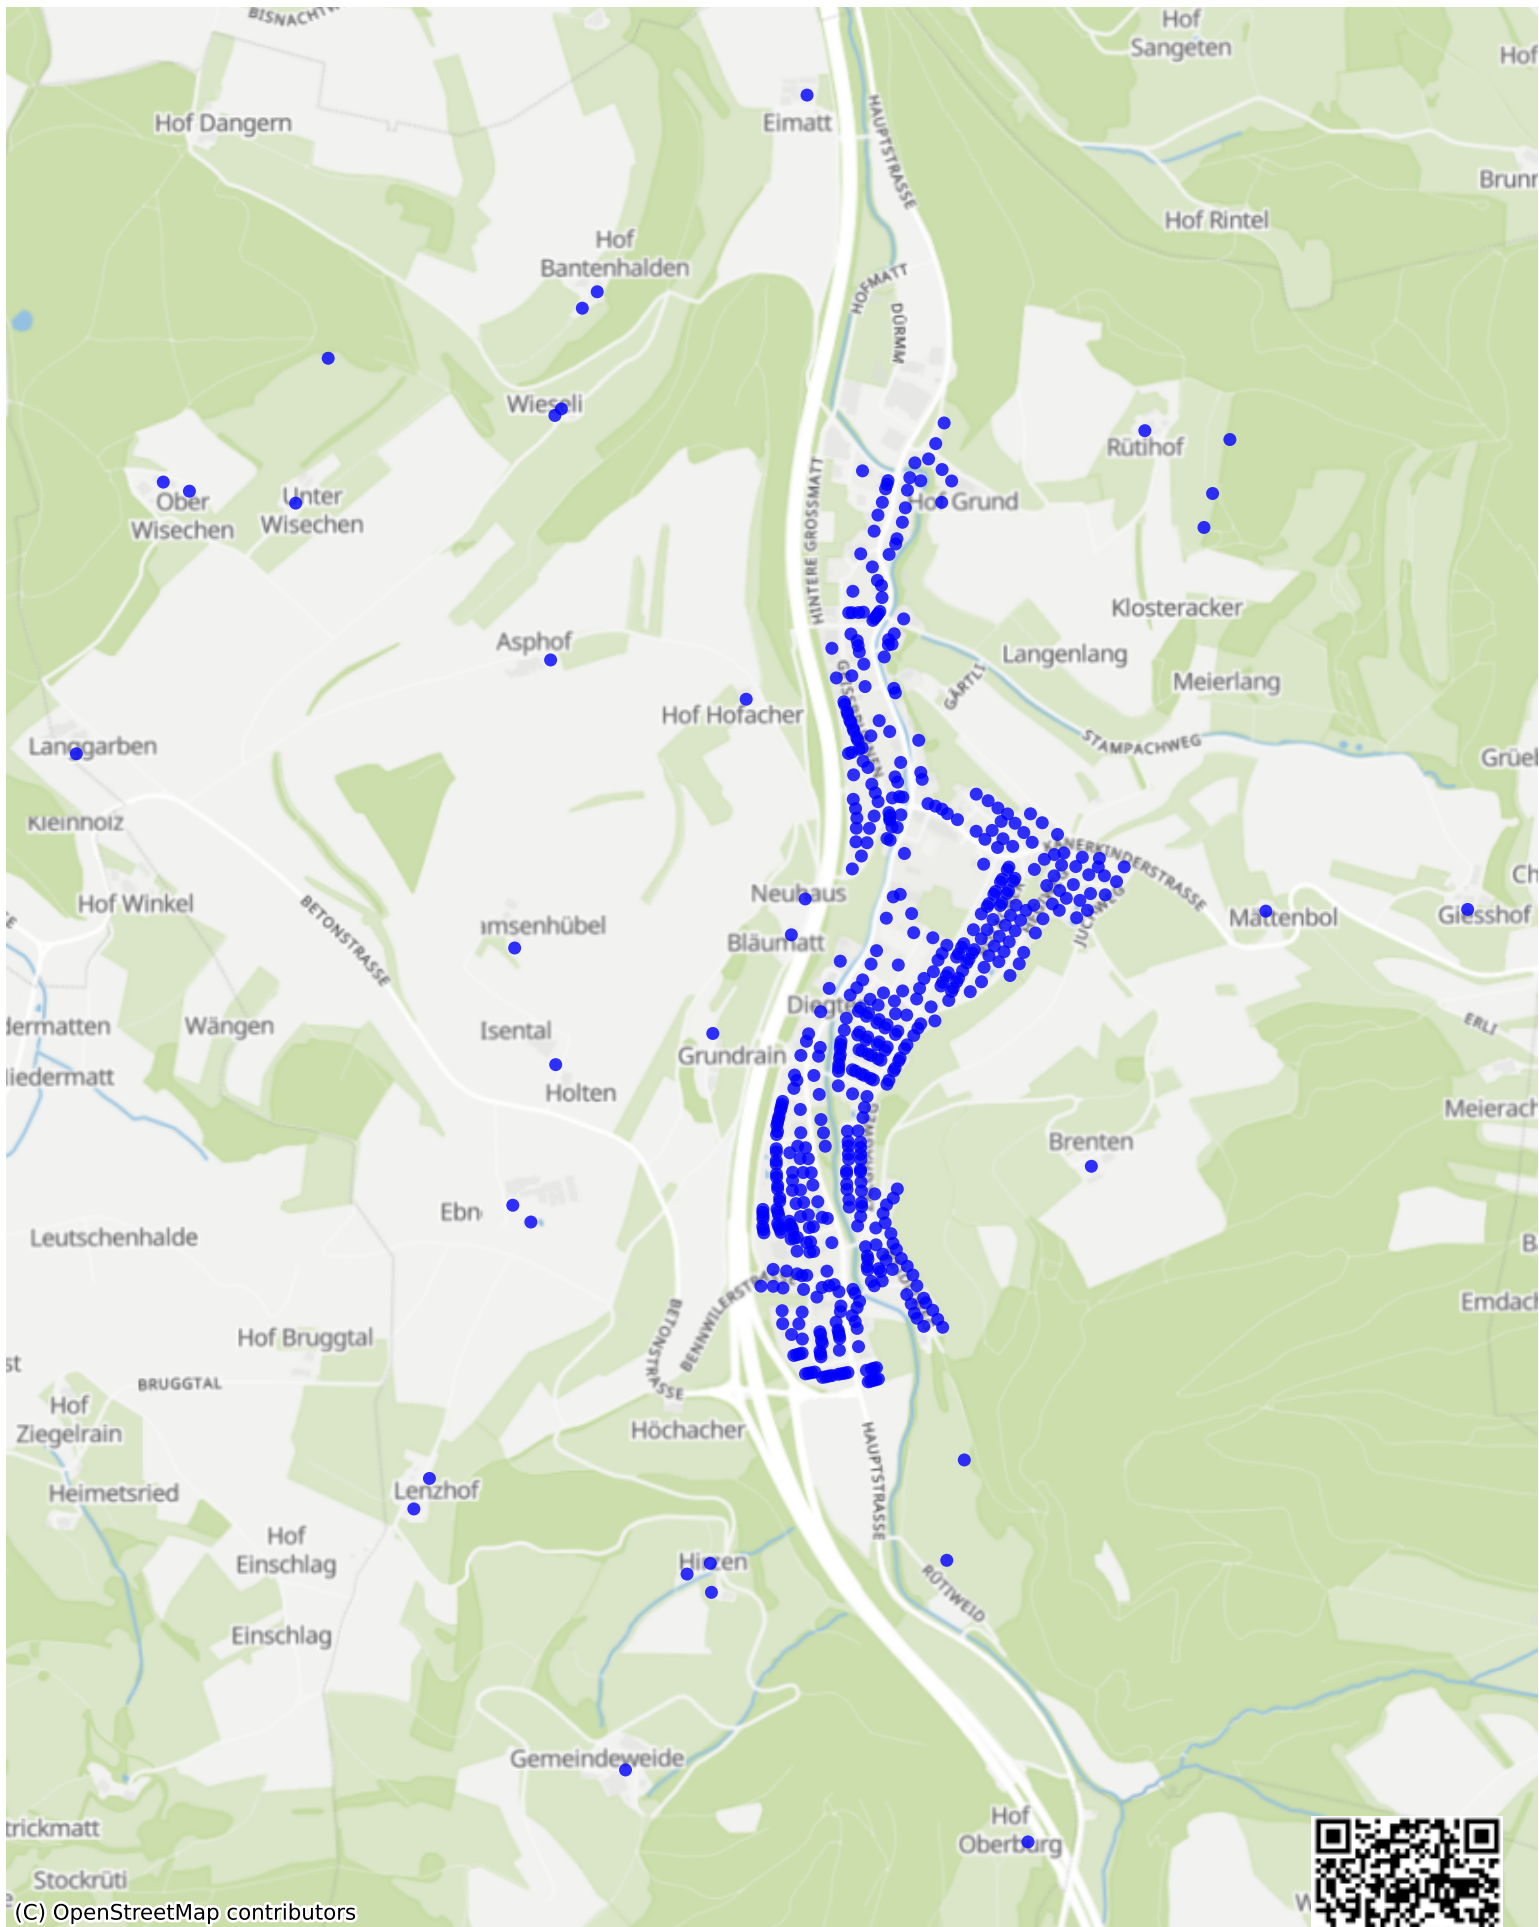

Diegten_01: 751 Haushalte

(C) OpenStreetMap contributors

[Feedback zur Route abgeben](#)