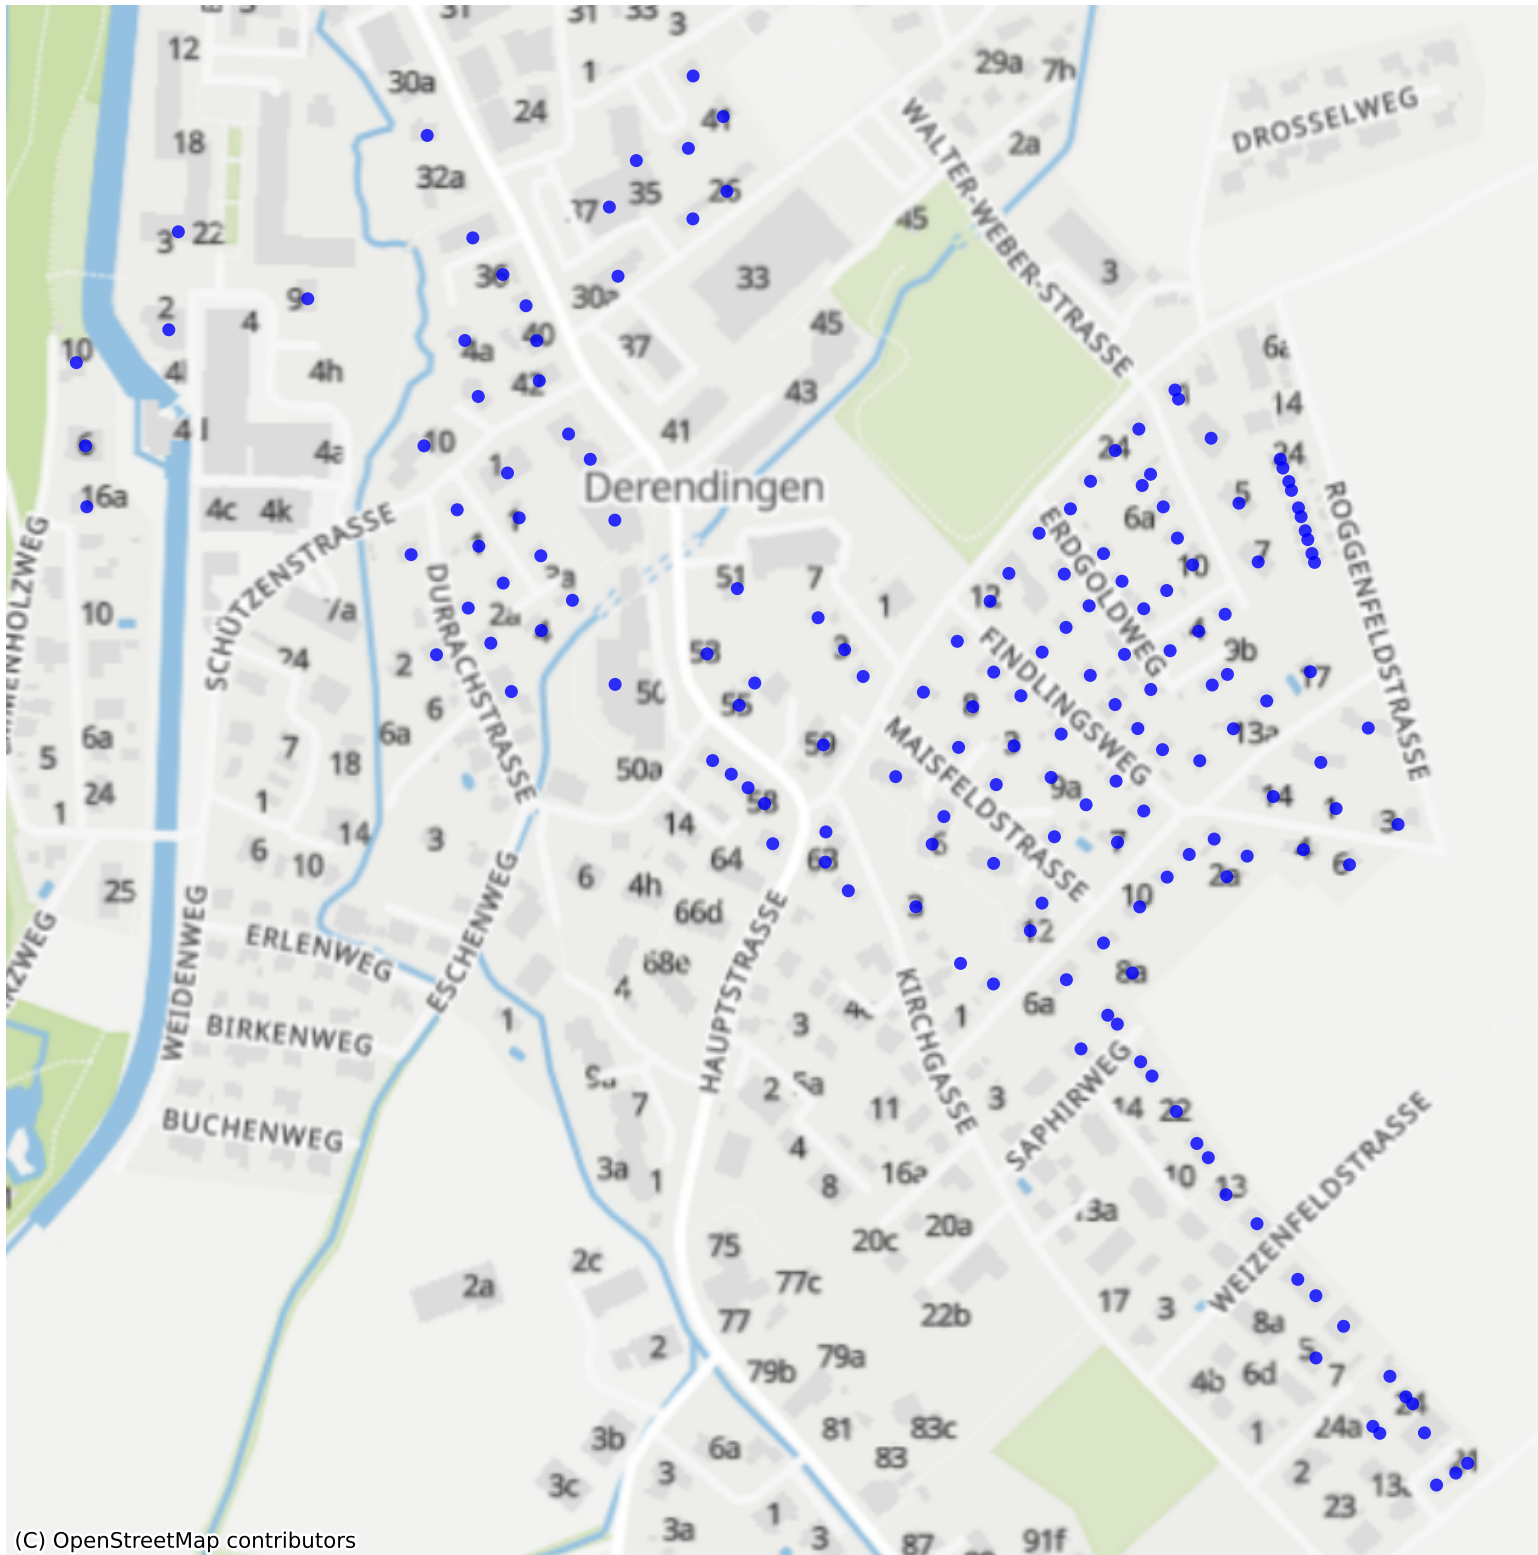

Derendingen_03: 578 Haushalte

(C) OpenStreetMap contributors

Feedback zur Route abgeben