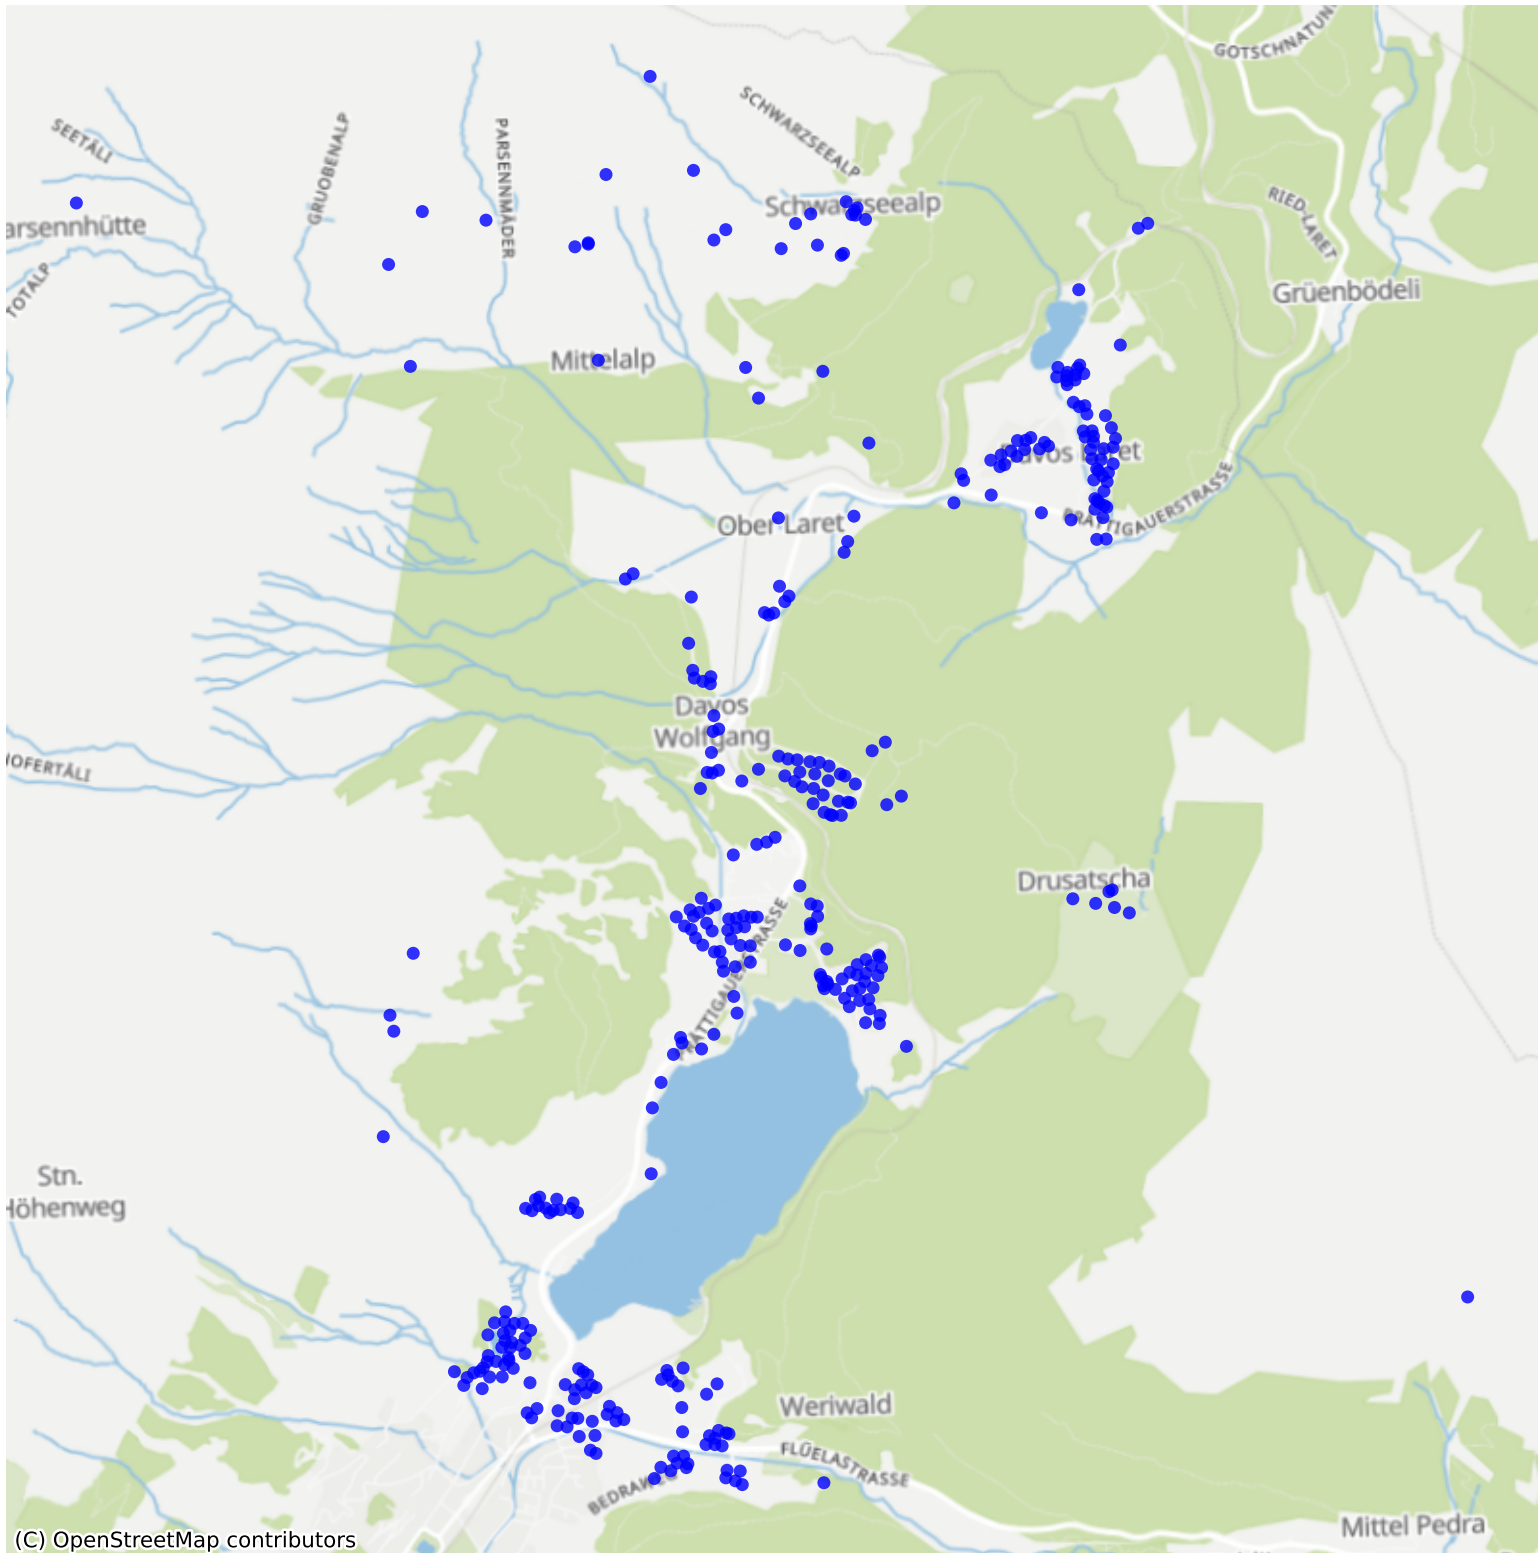

Davos_01: 996 Haushalte

(C) OpenStreetMap contributors

Feedback zur Route abgeben