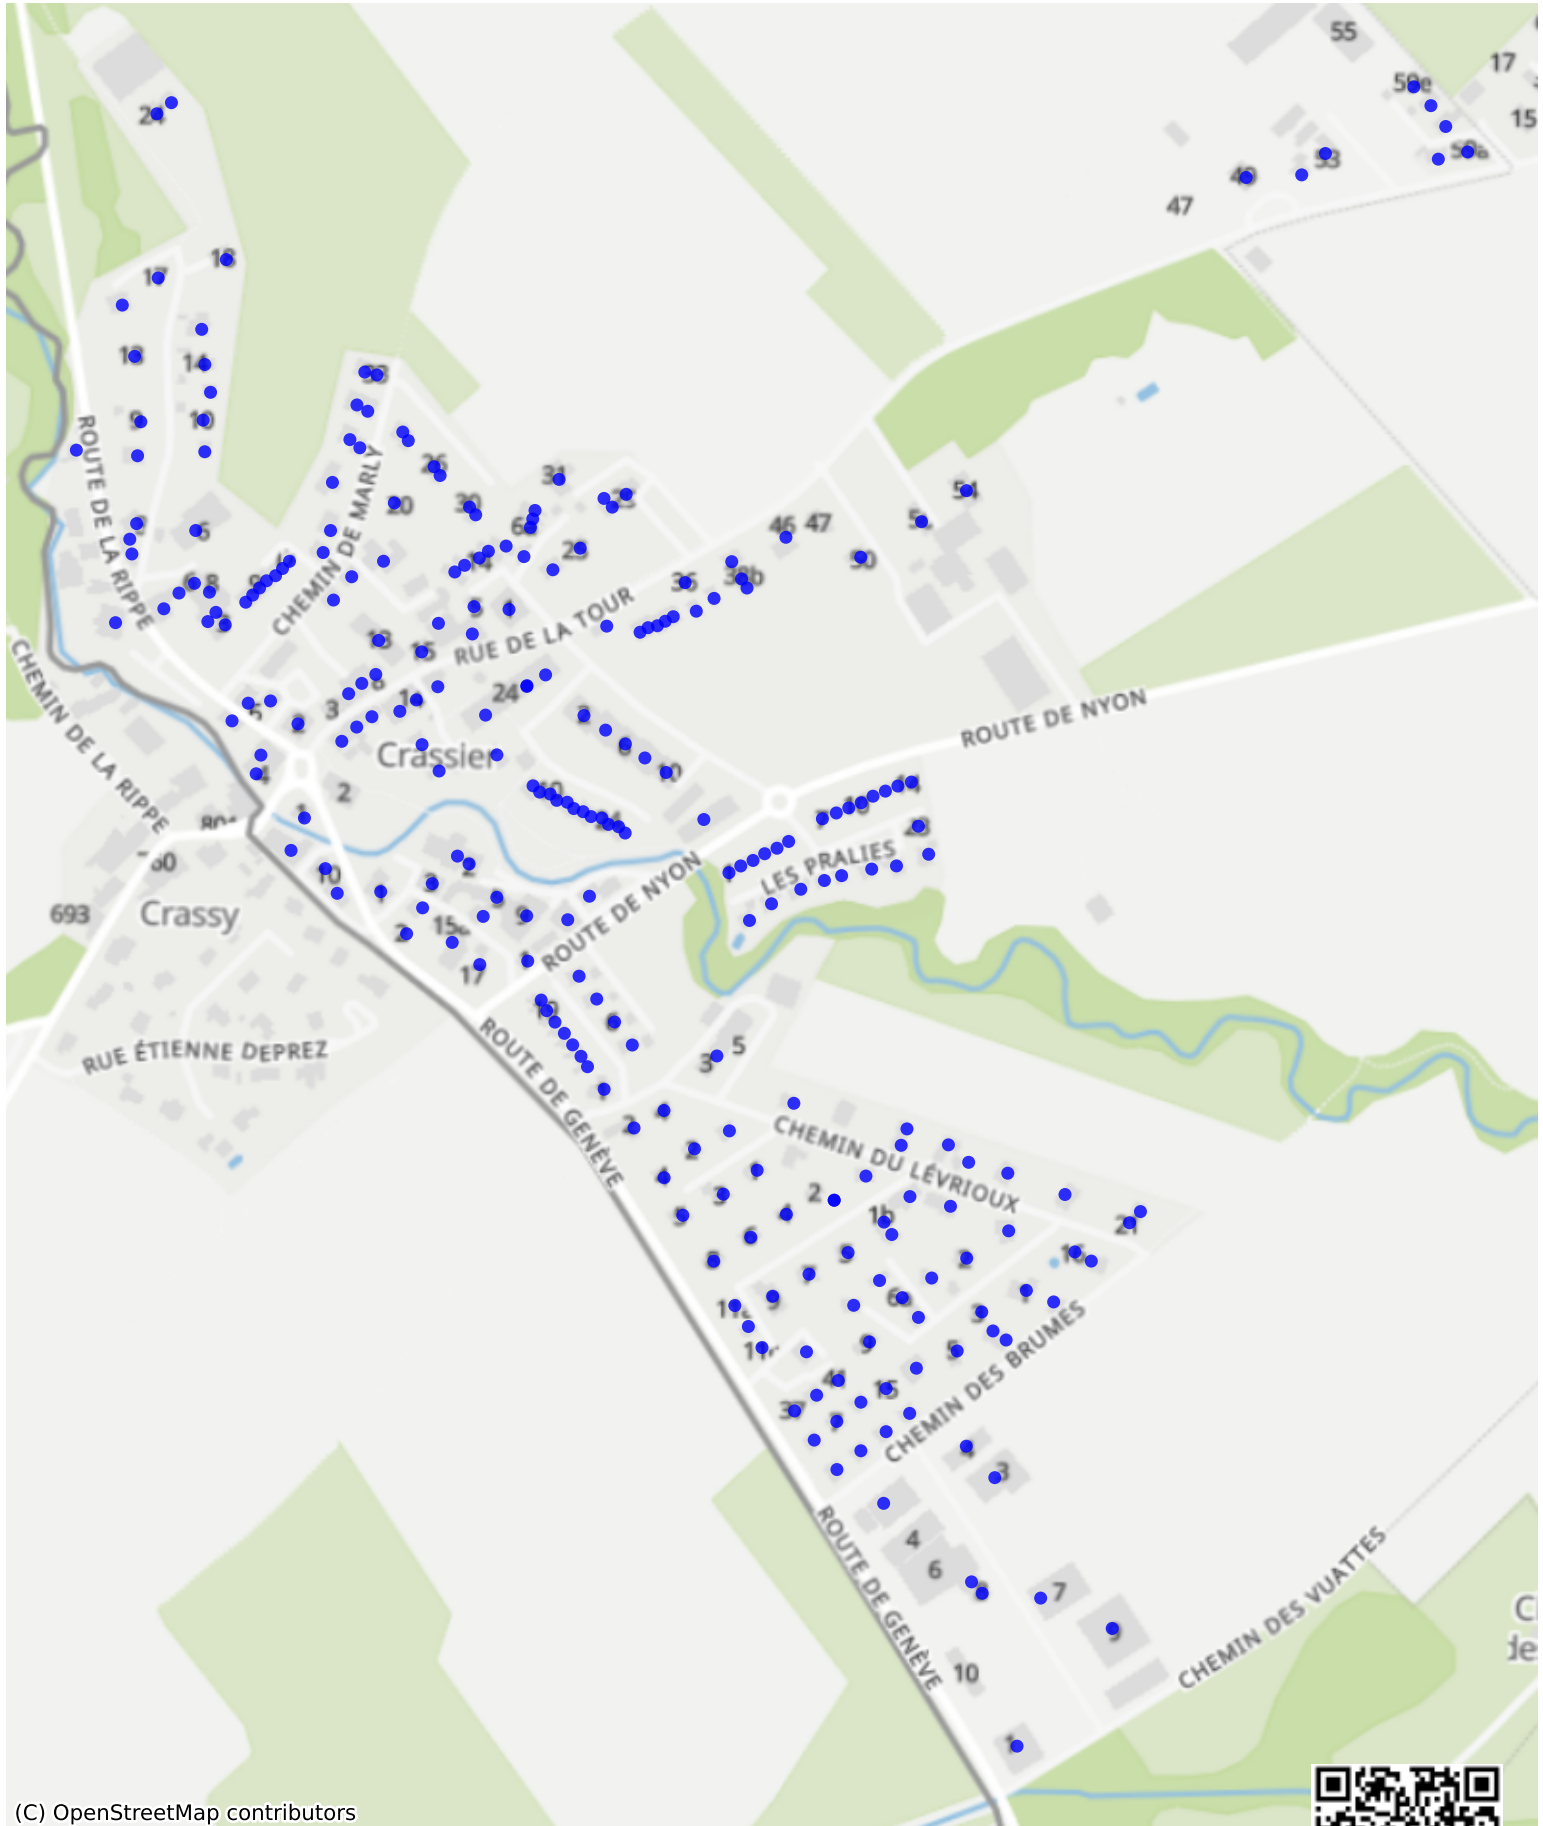

Crassier_01: 496 Haushalte

(C) OpenStreetMap contributors

Feedback zur Route abgeben