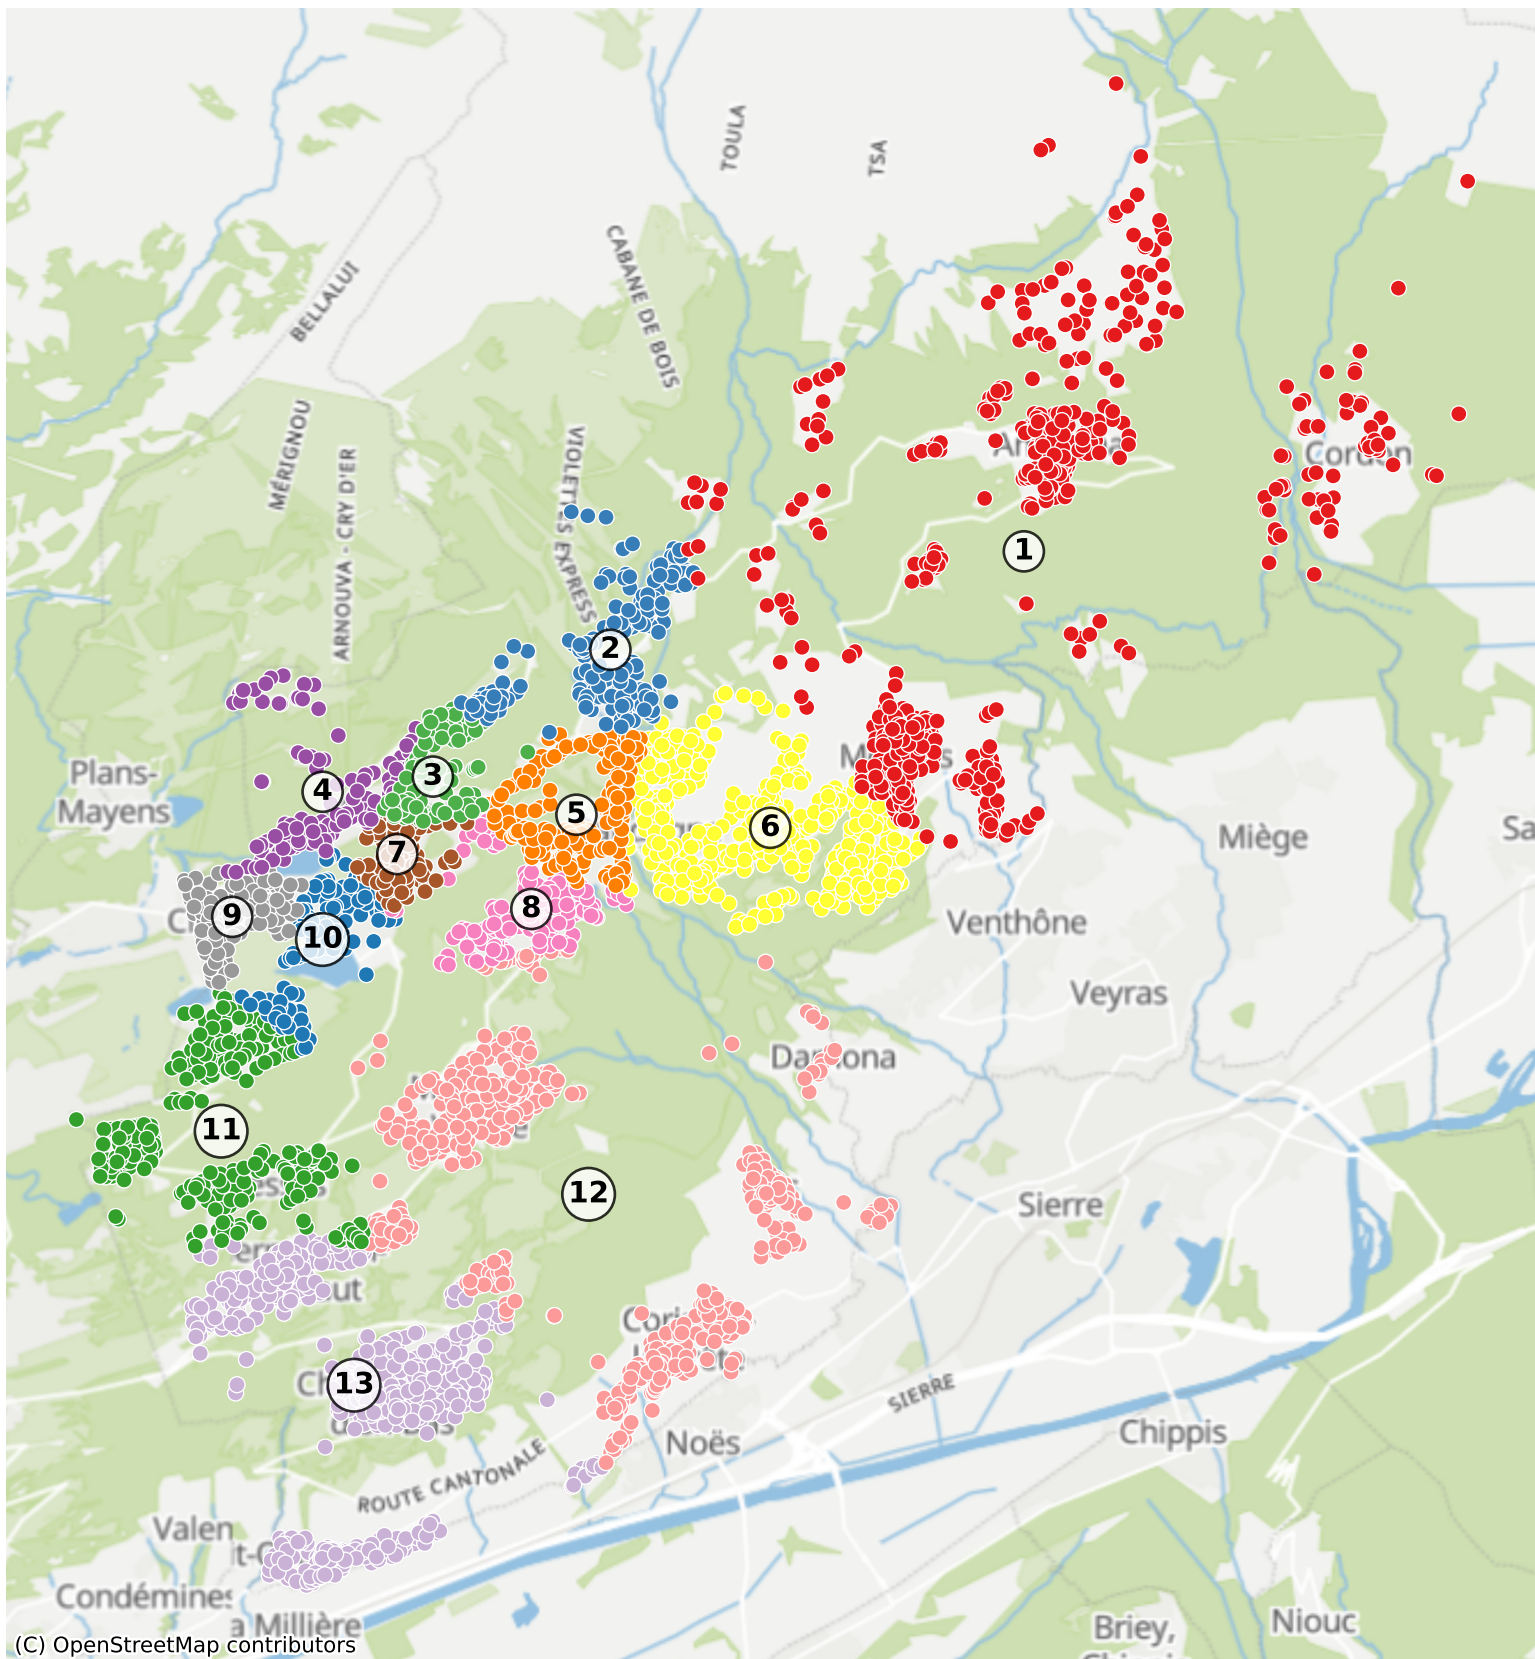

# Crans-Montana: 12585 Haushalte

(C) OpenStreetMap contributors