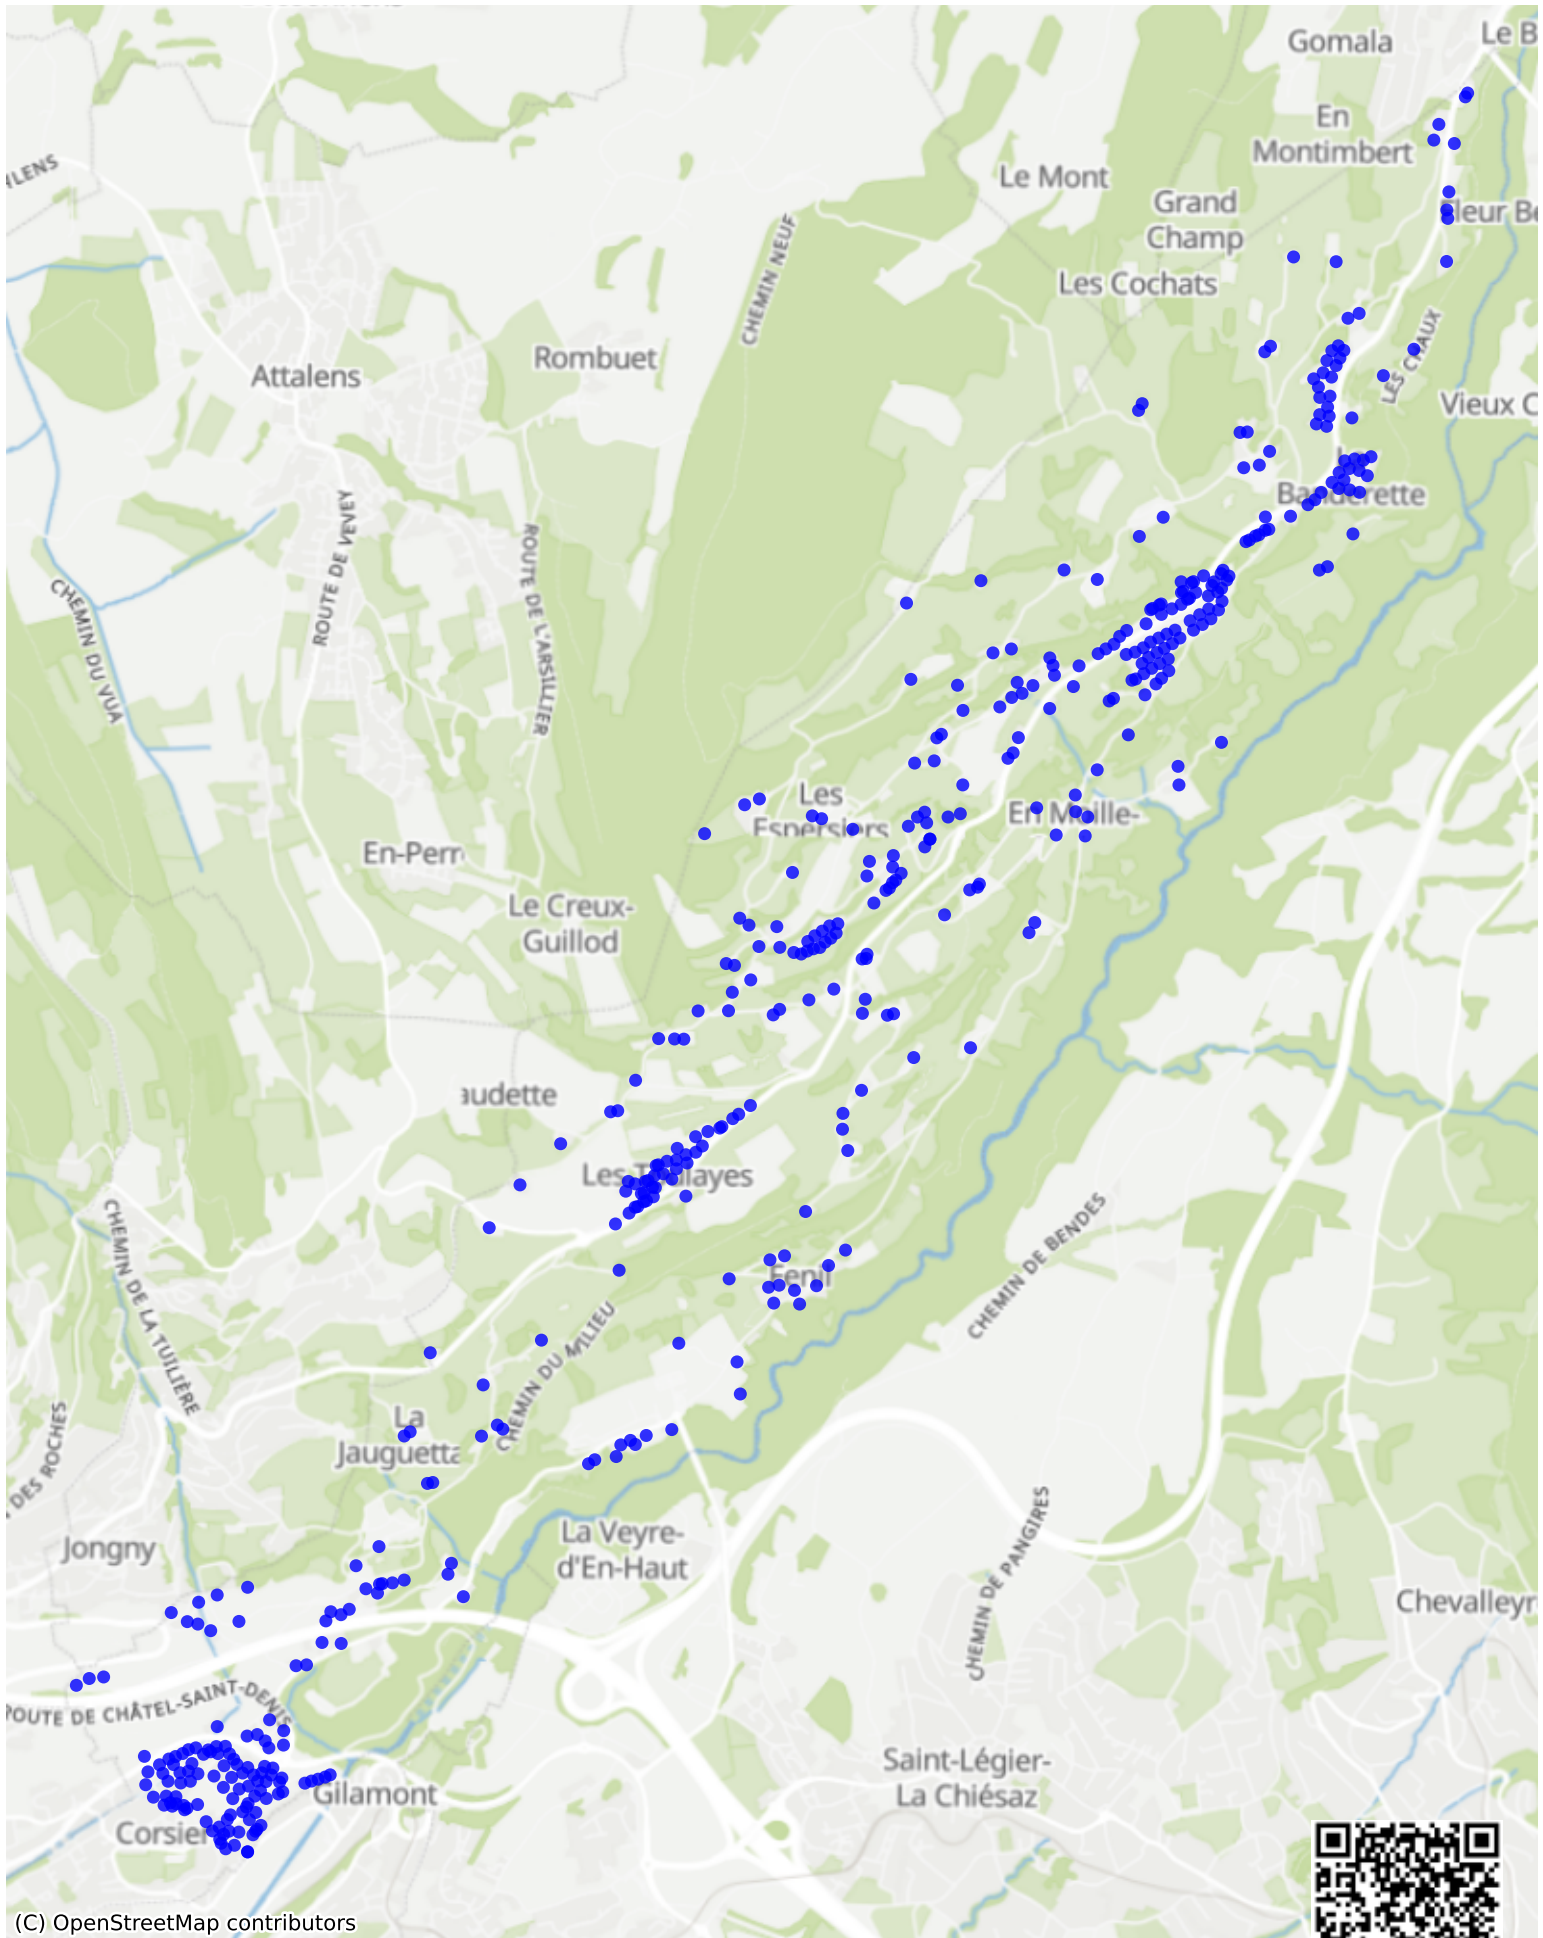

Corsier-sur-Vevey_01: 1002 Haushalte

(C) OpenStreetMap contributors

Feedback zur Route abgeben