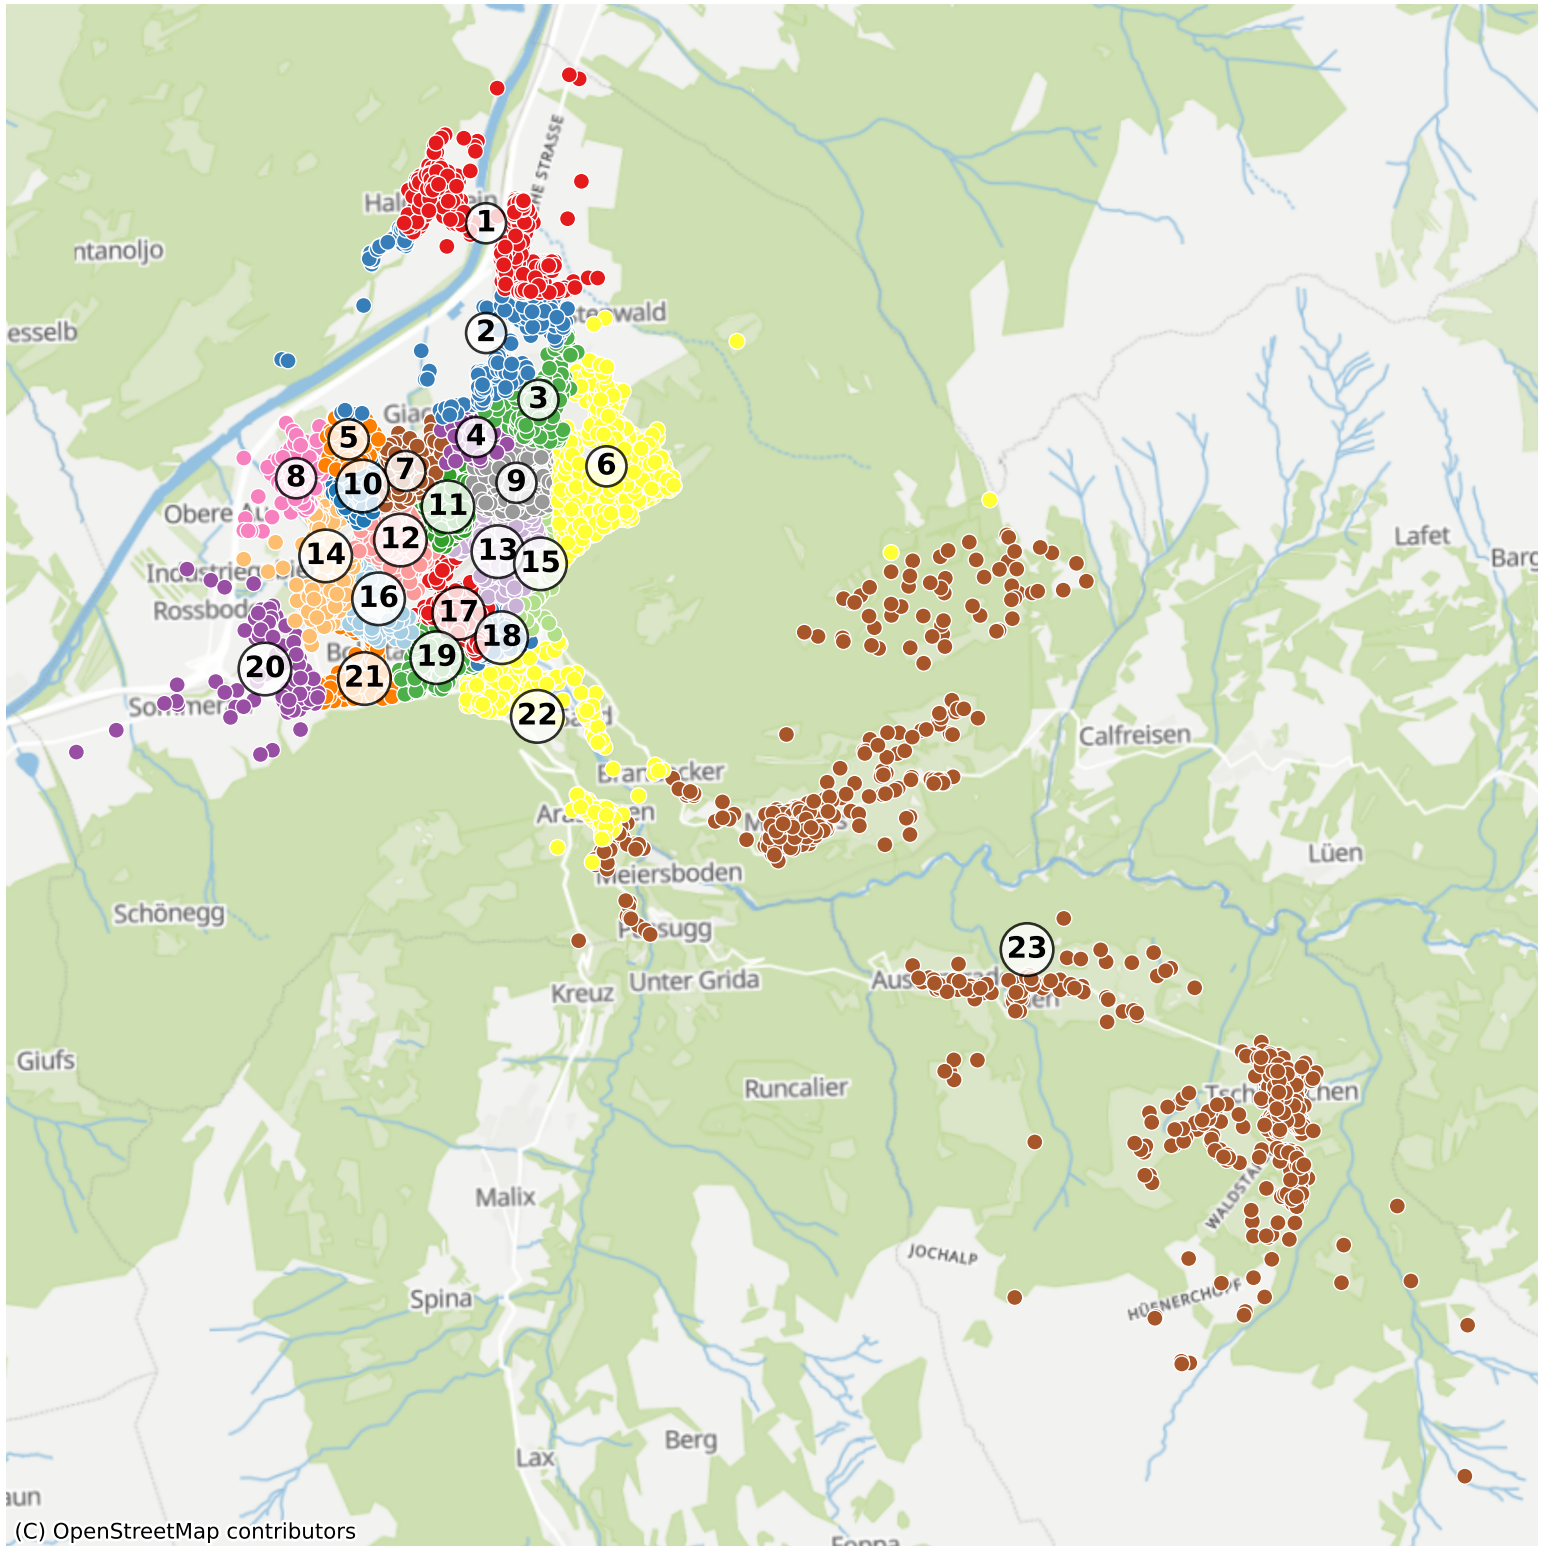

Chur: 22505 Haushalte

(C) OpenStreetMap contributors