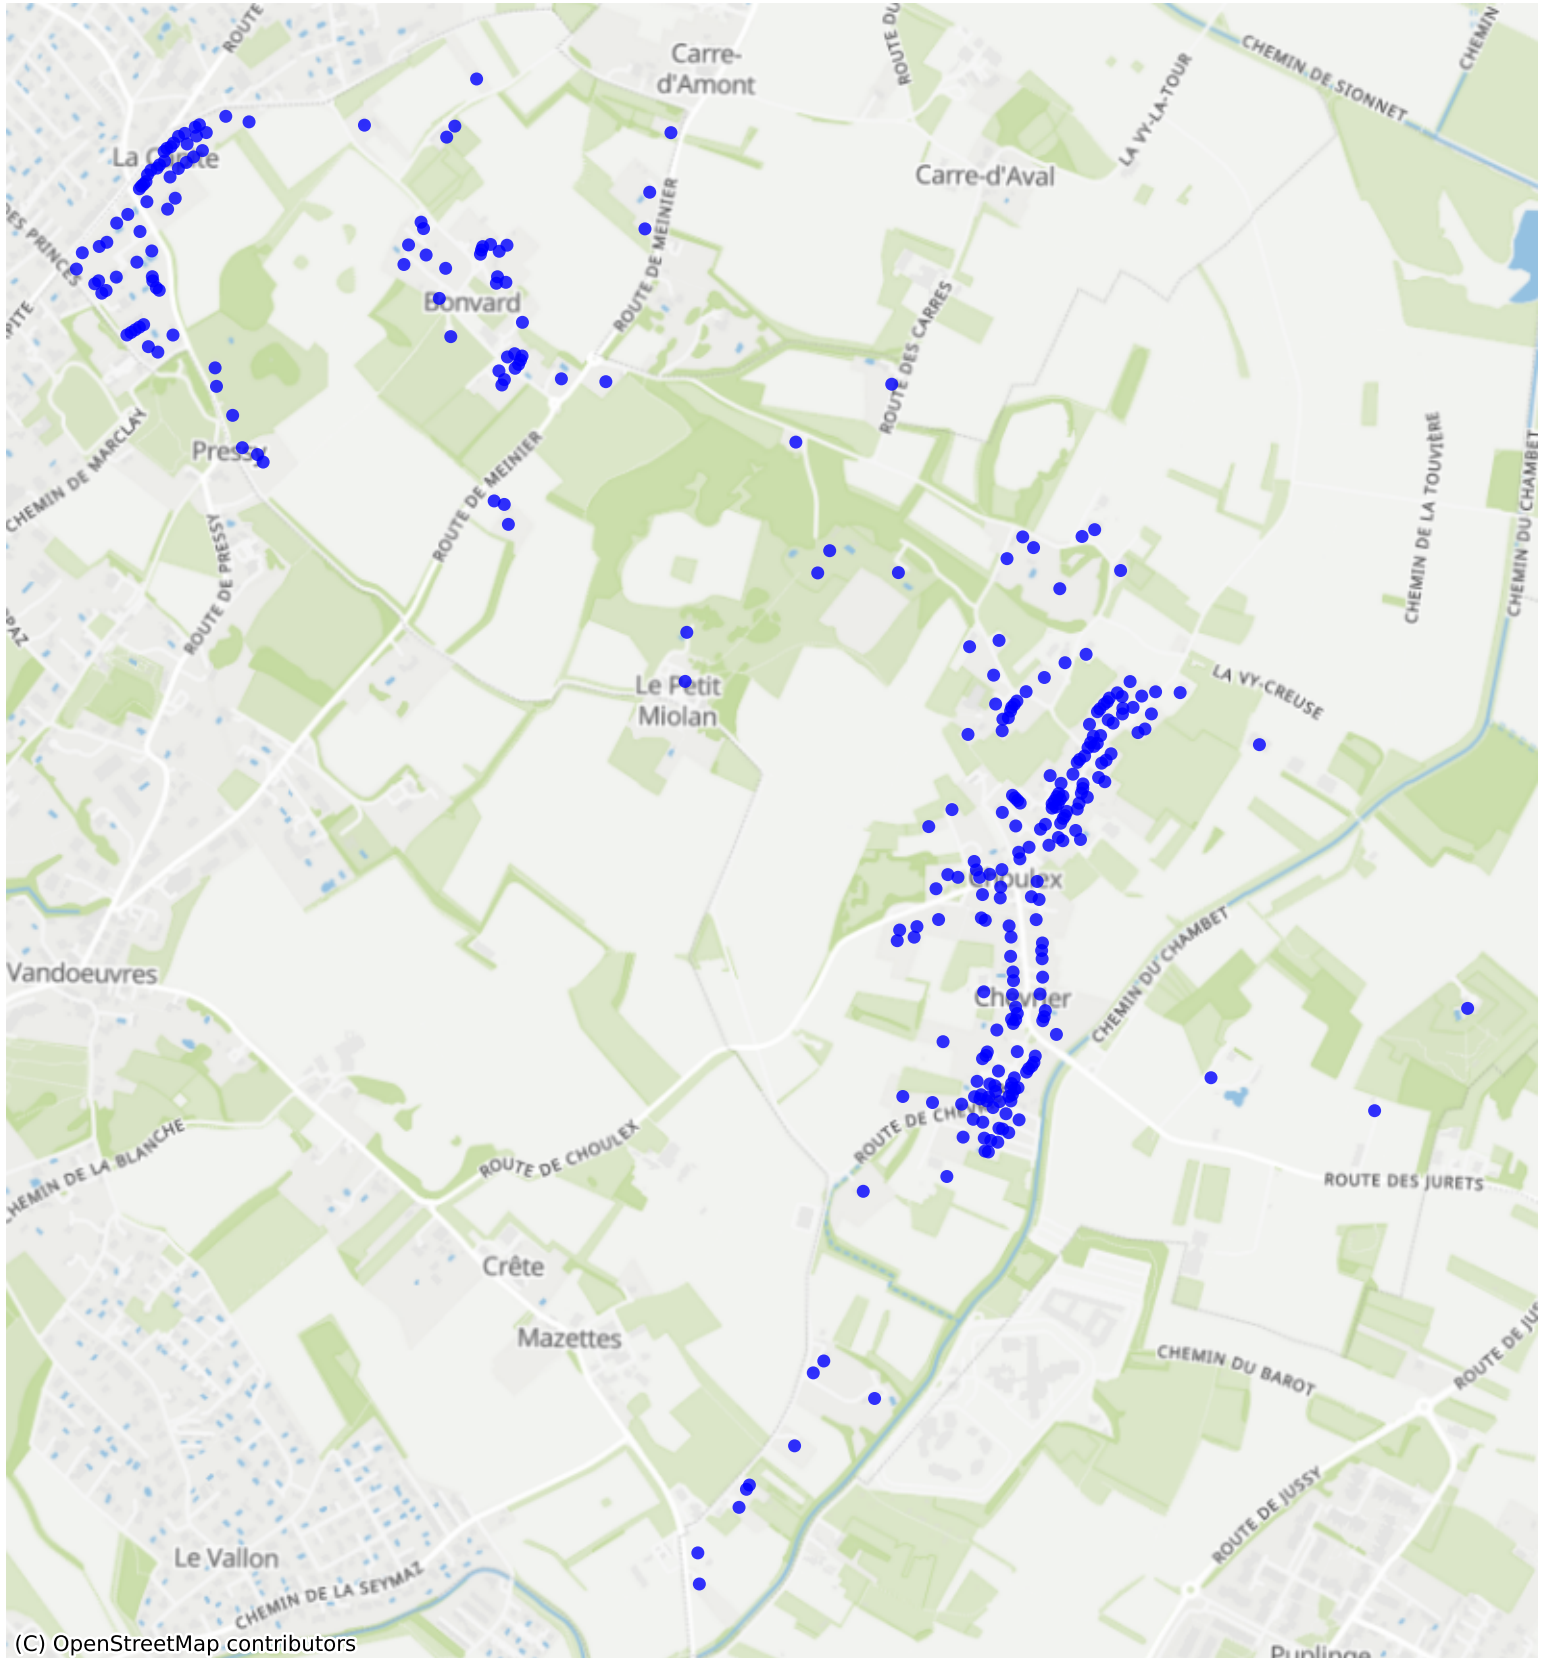

Choulex_01: 557 Haushalte

(C) OpenStreetMap contributors

Feedback zur Route abgeben