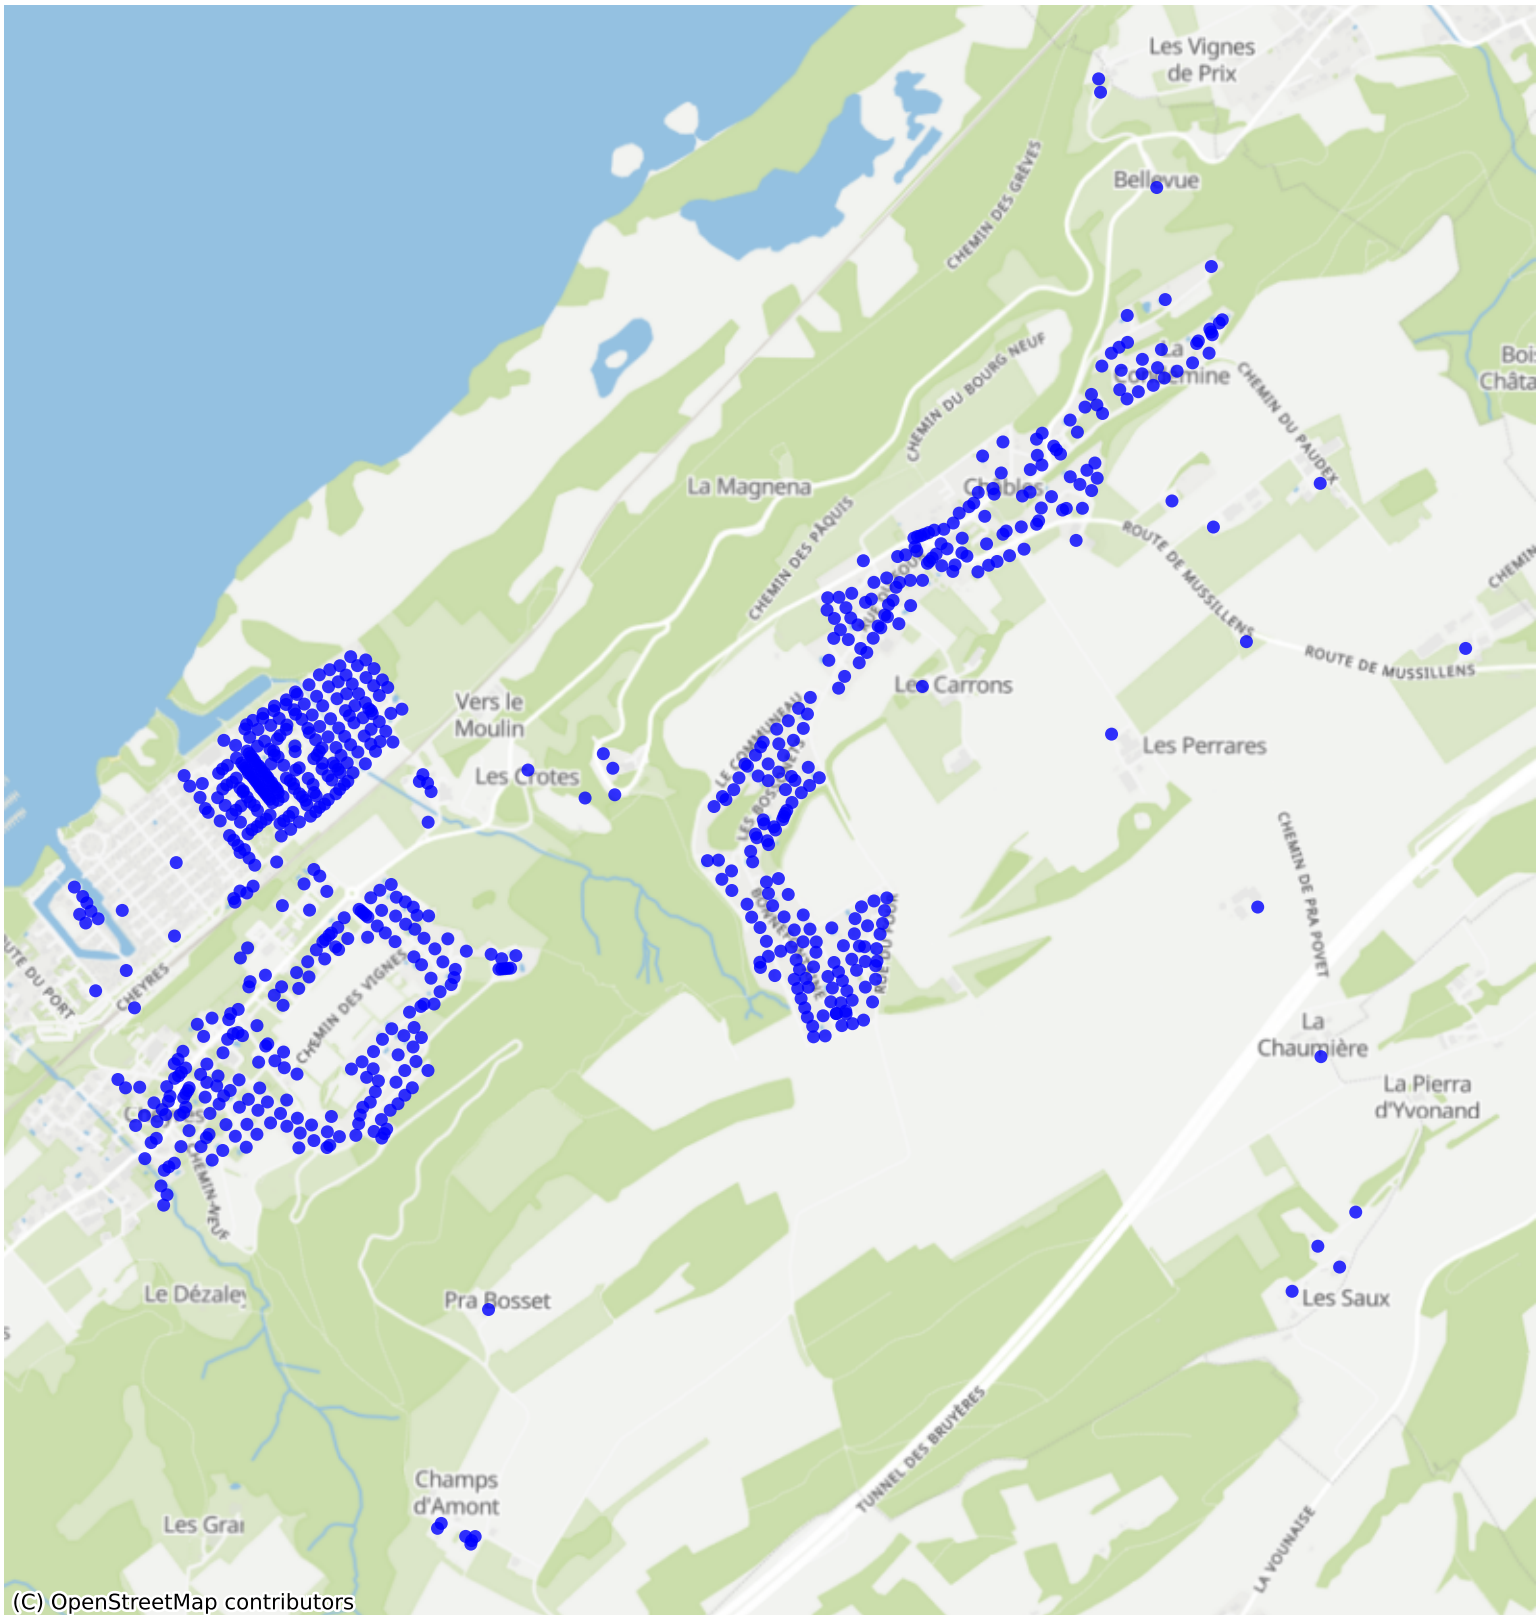

Cheyres-Chables_01: 1004 Haushalte

(C) OpenStreetMap contributors

Feedback zur Route abgeben