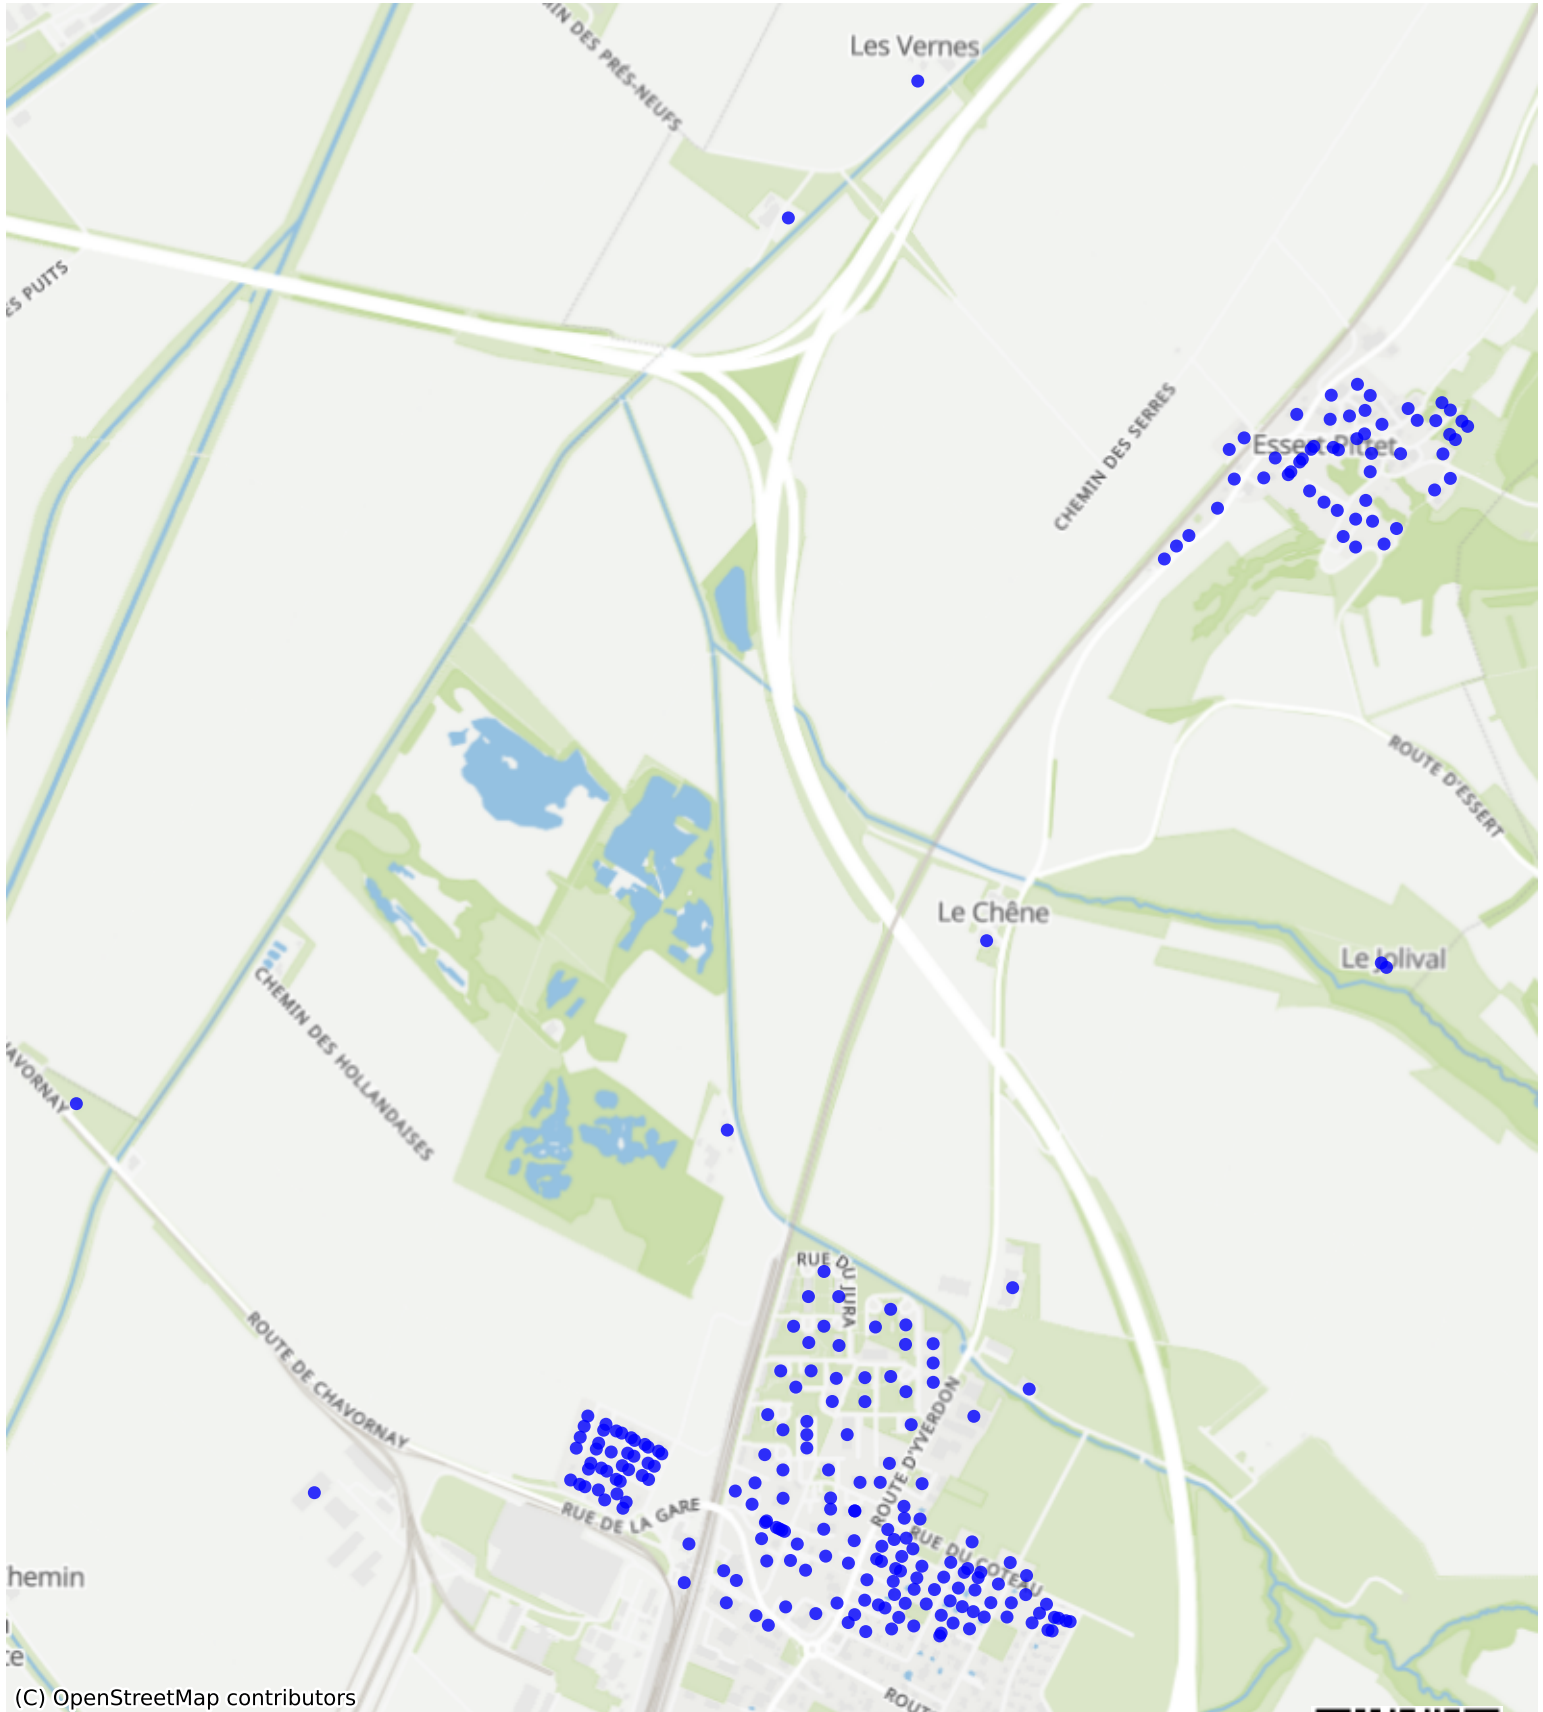

Chavornay_01: 998 Haushalte

(C) OpenStreetMap contributors

Feedback zur Route abgeben