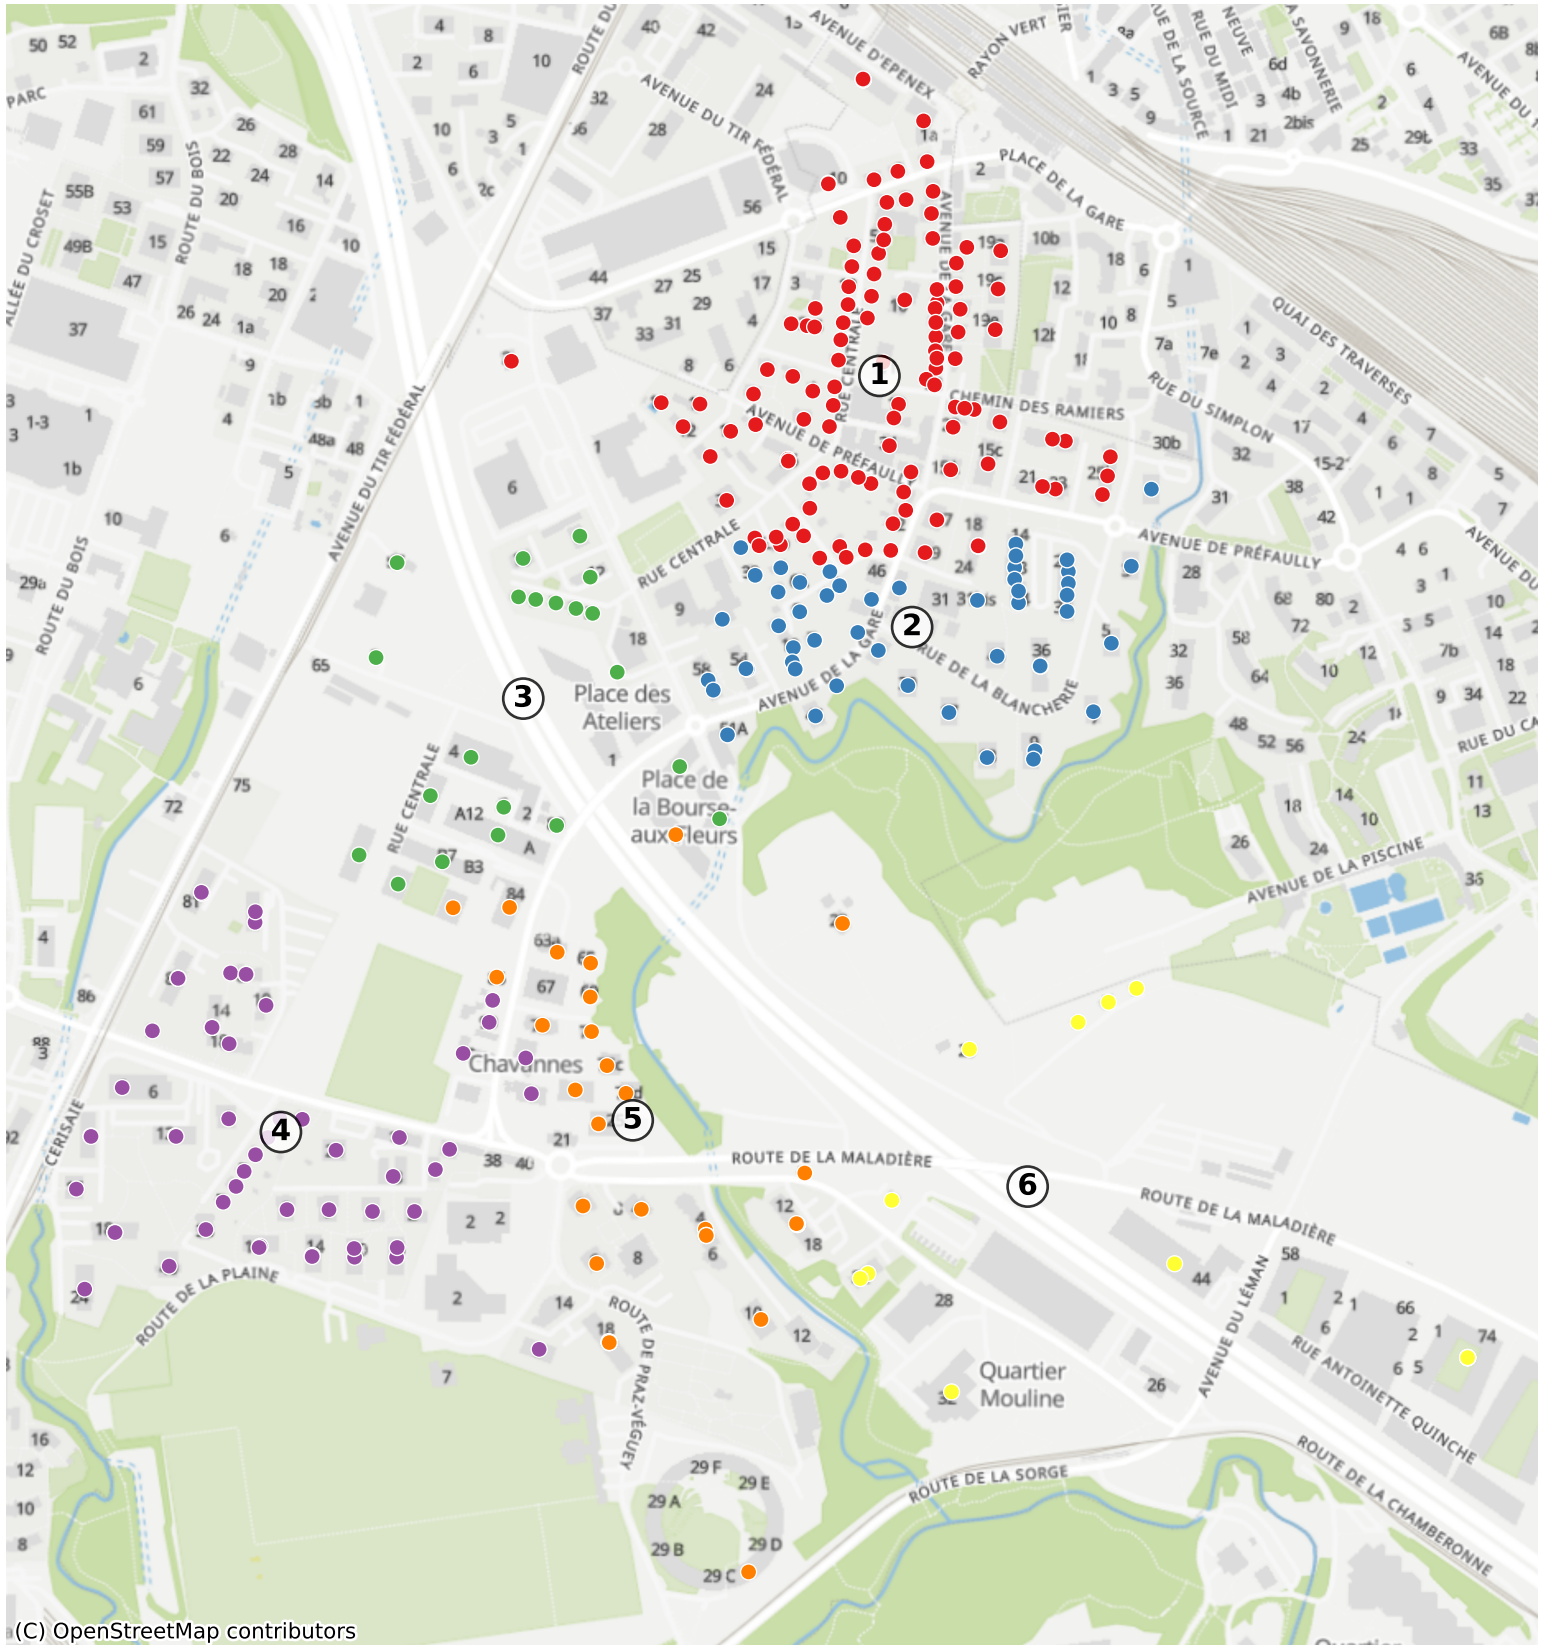

# Chavannes-pres-Renens: 5750 Haushalte

(C) OpenStreetMap contributors