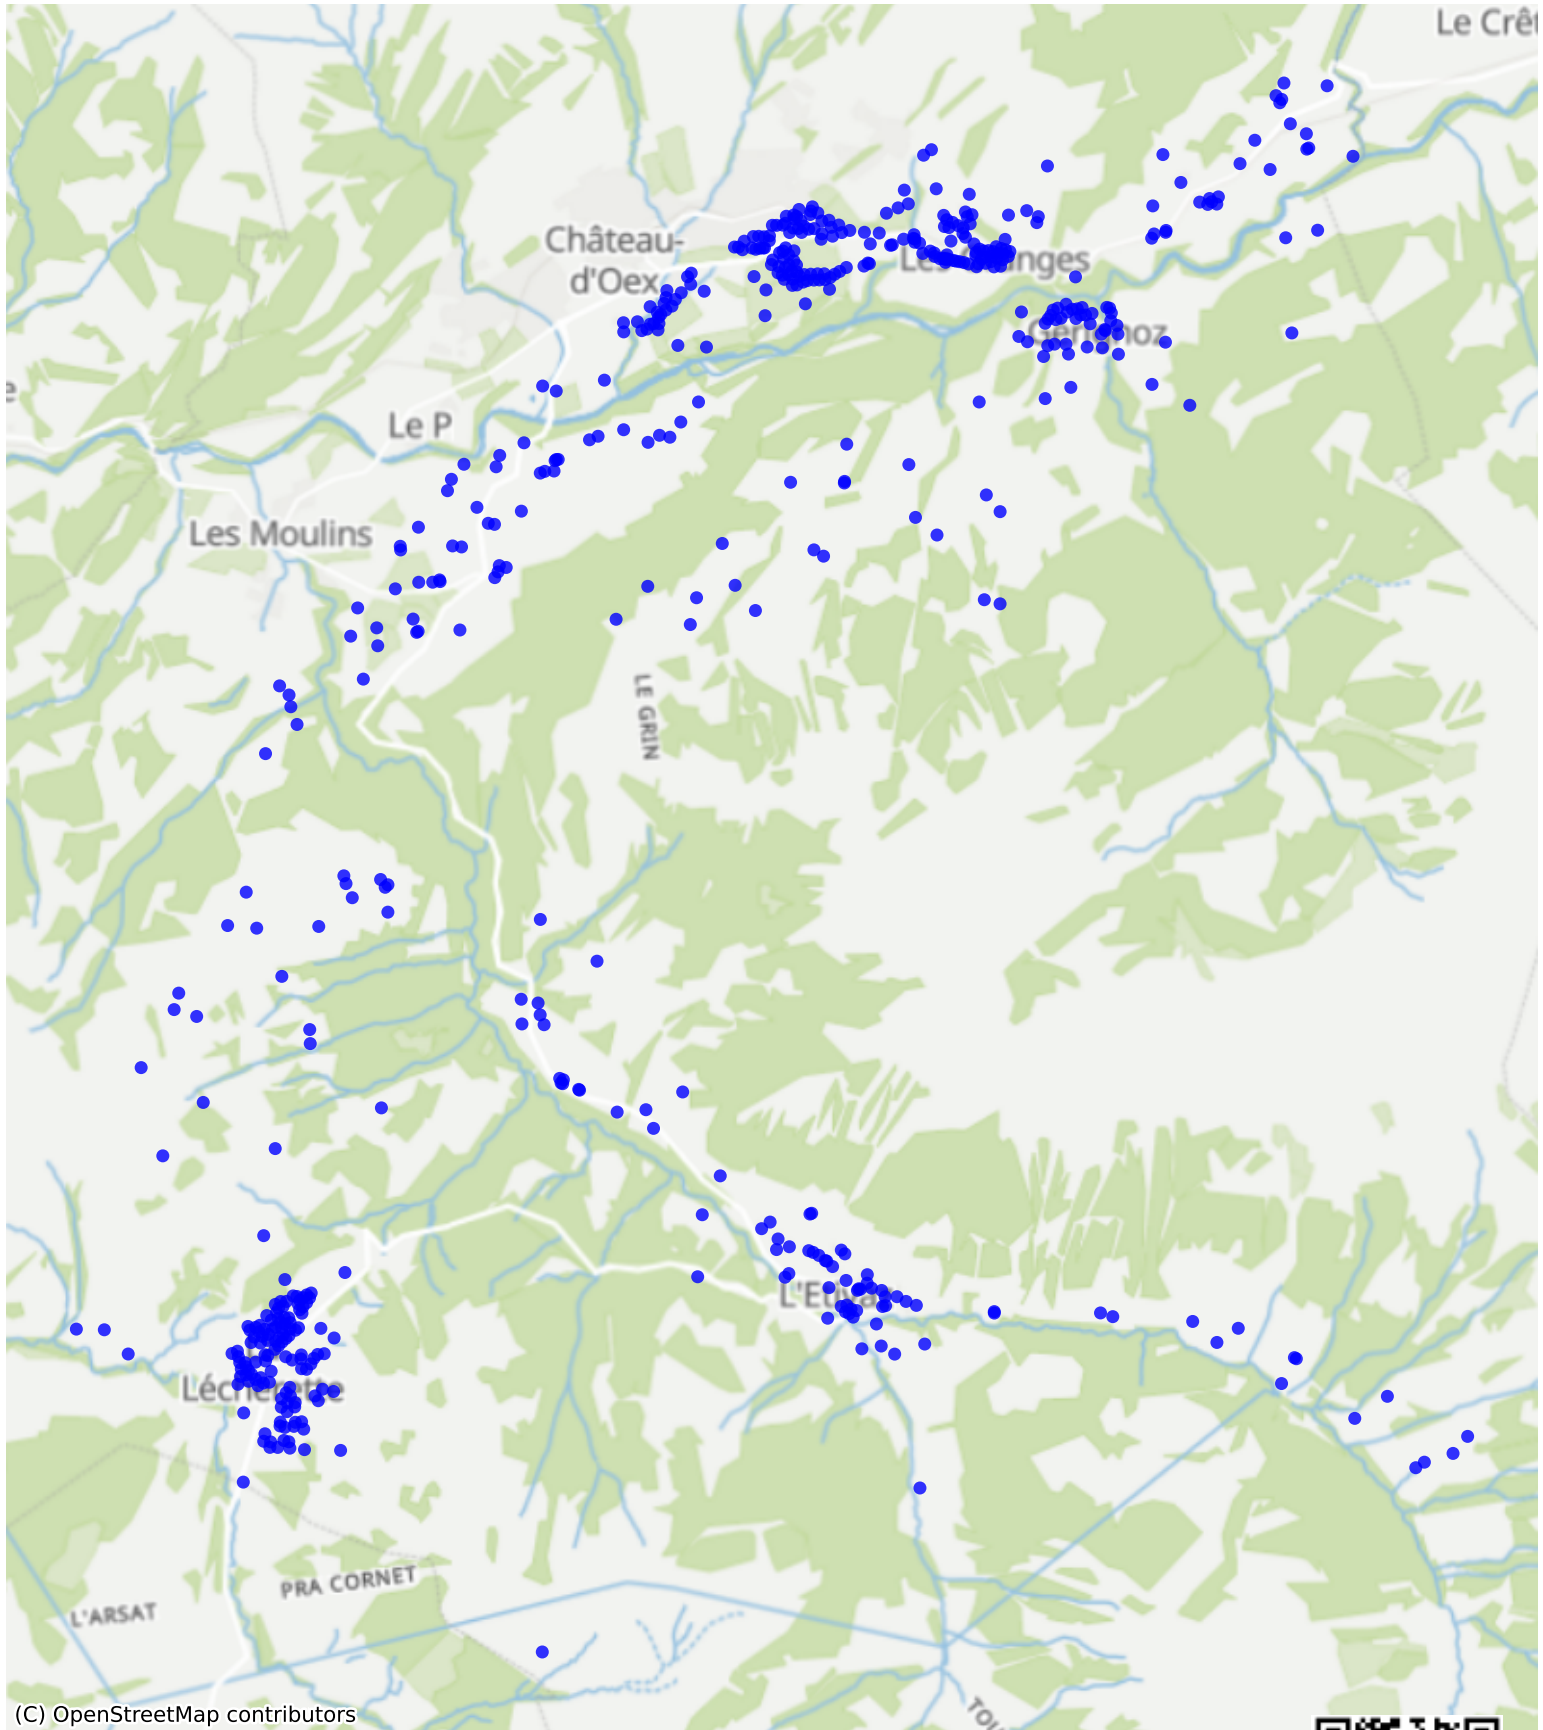

Chateau-d'Oex_04: 1000 Haushalte

(C) OpenStreetMap contributors

Feedback zur Route abgeben