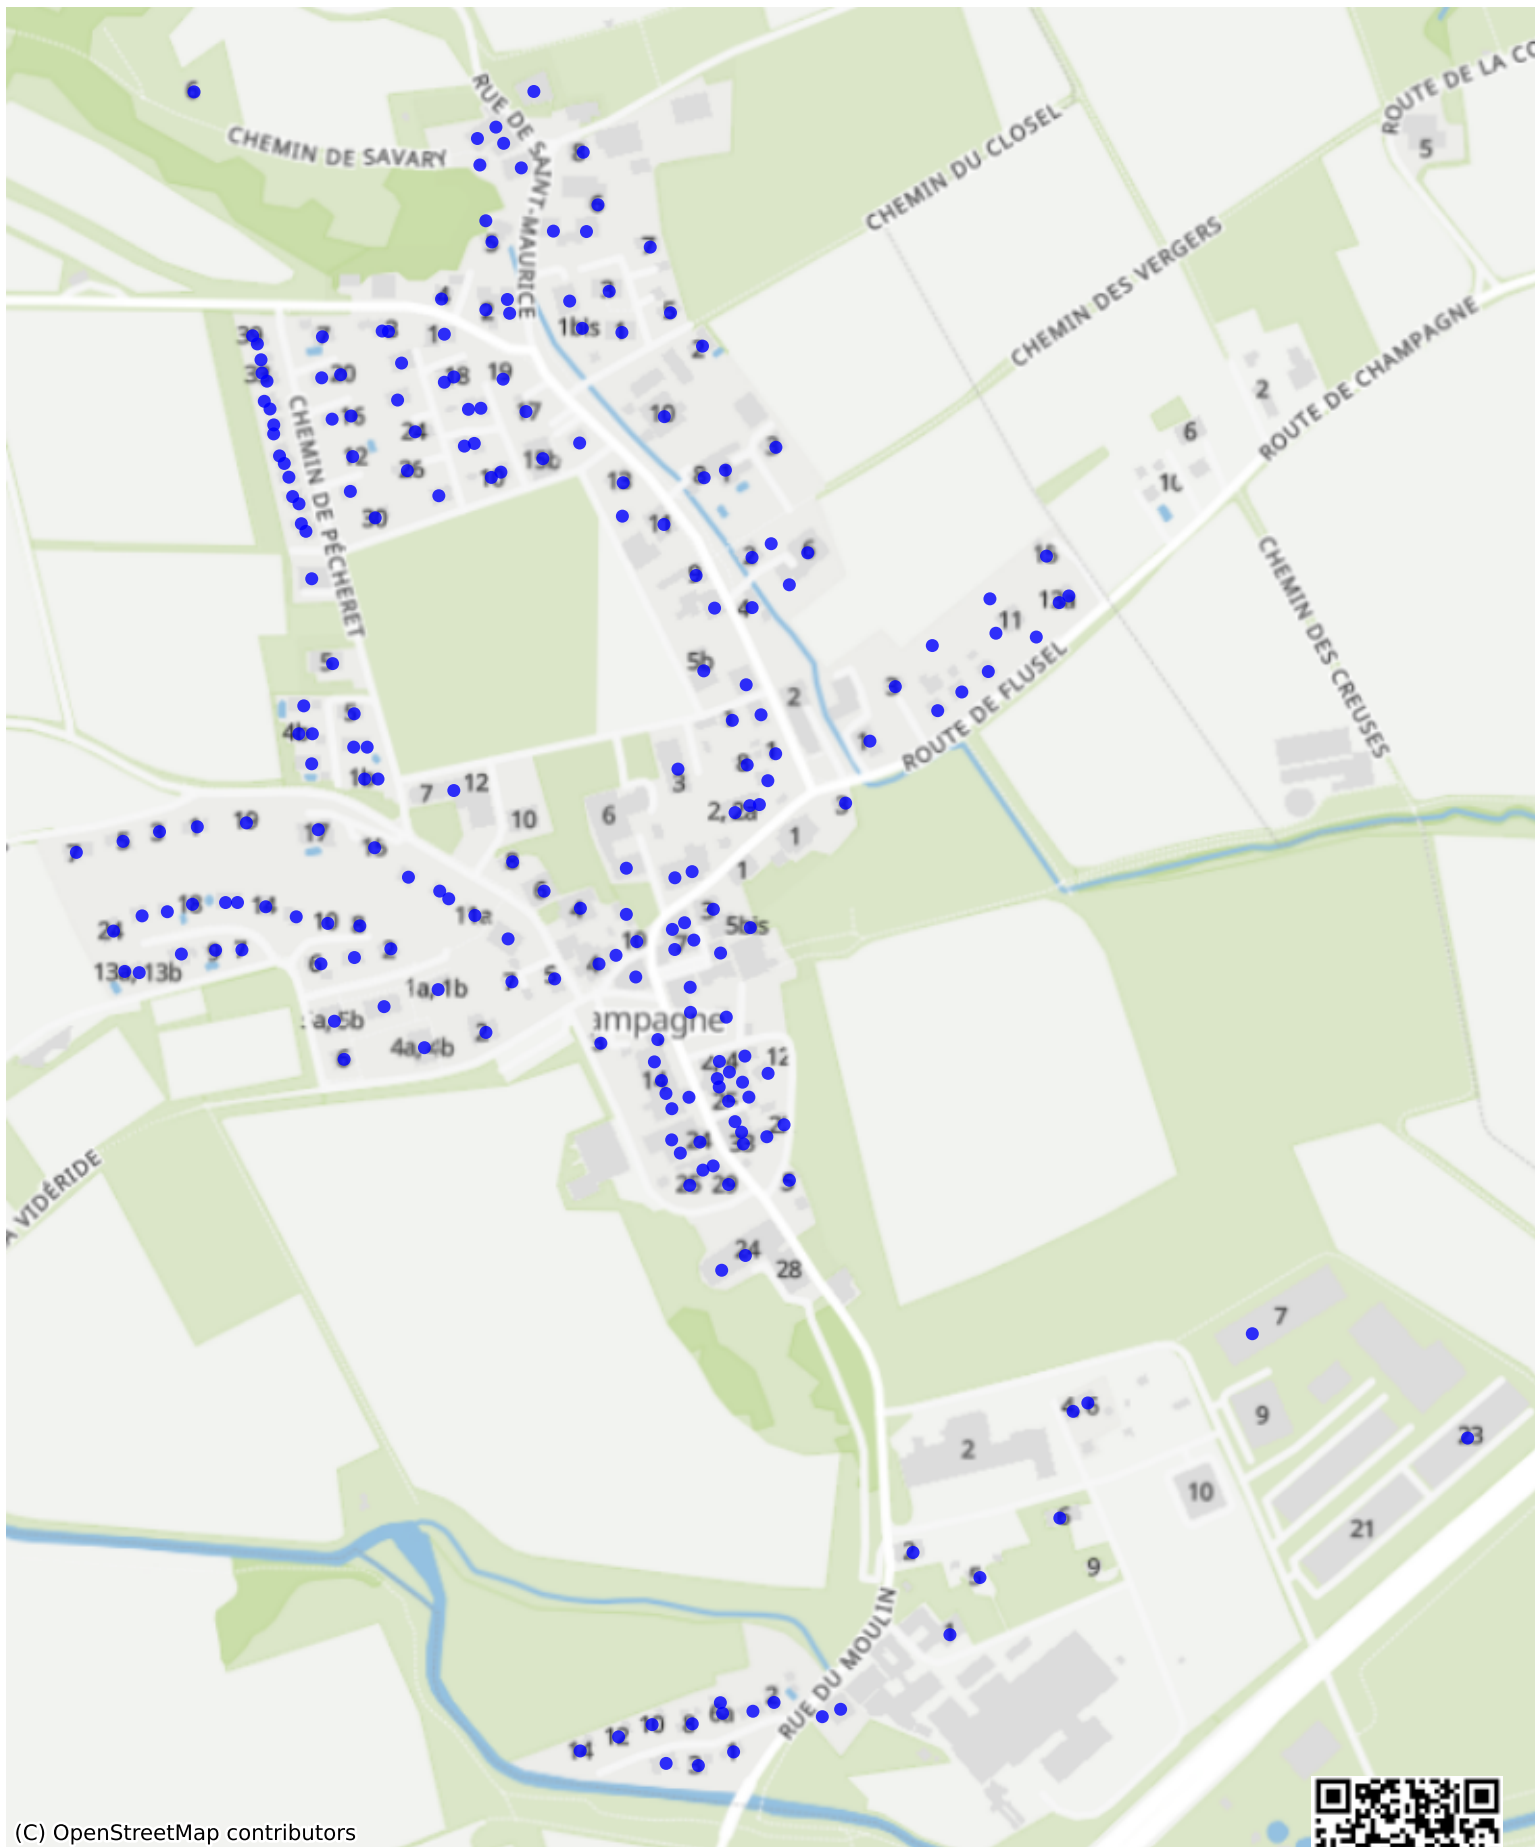

Champagne_02: 491 Haushalte

(C) OpenStreetMap contributors

Feedback zur Route abgeben