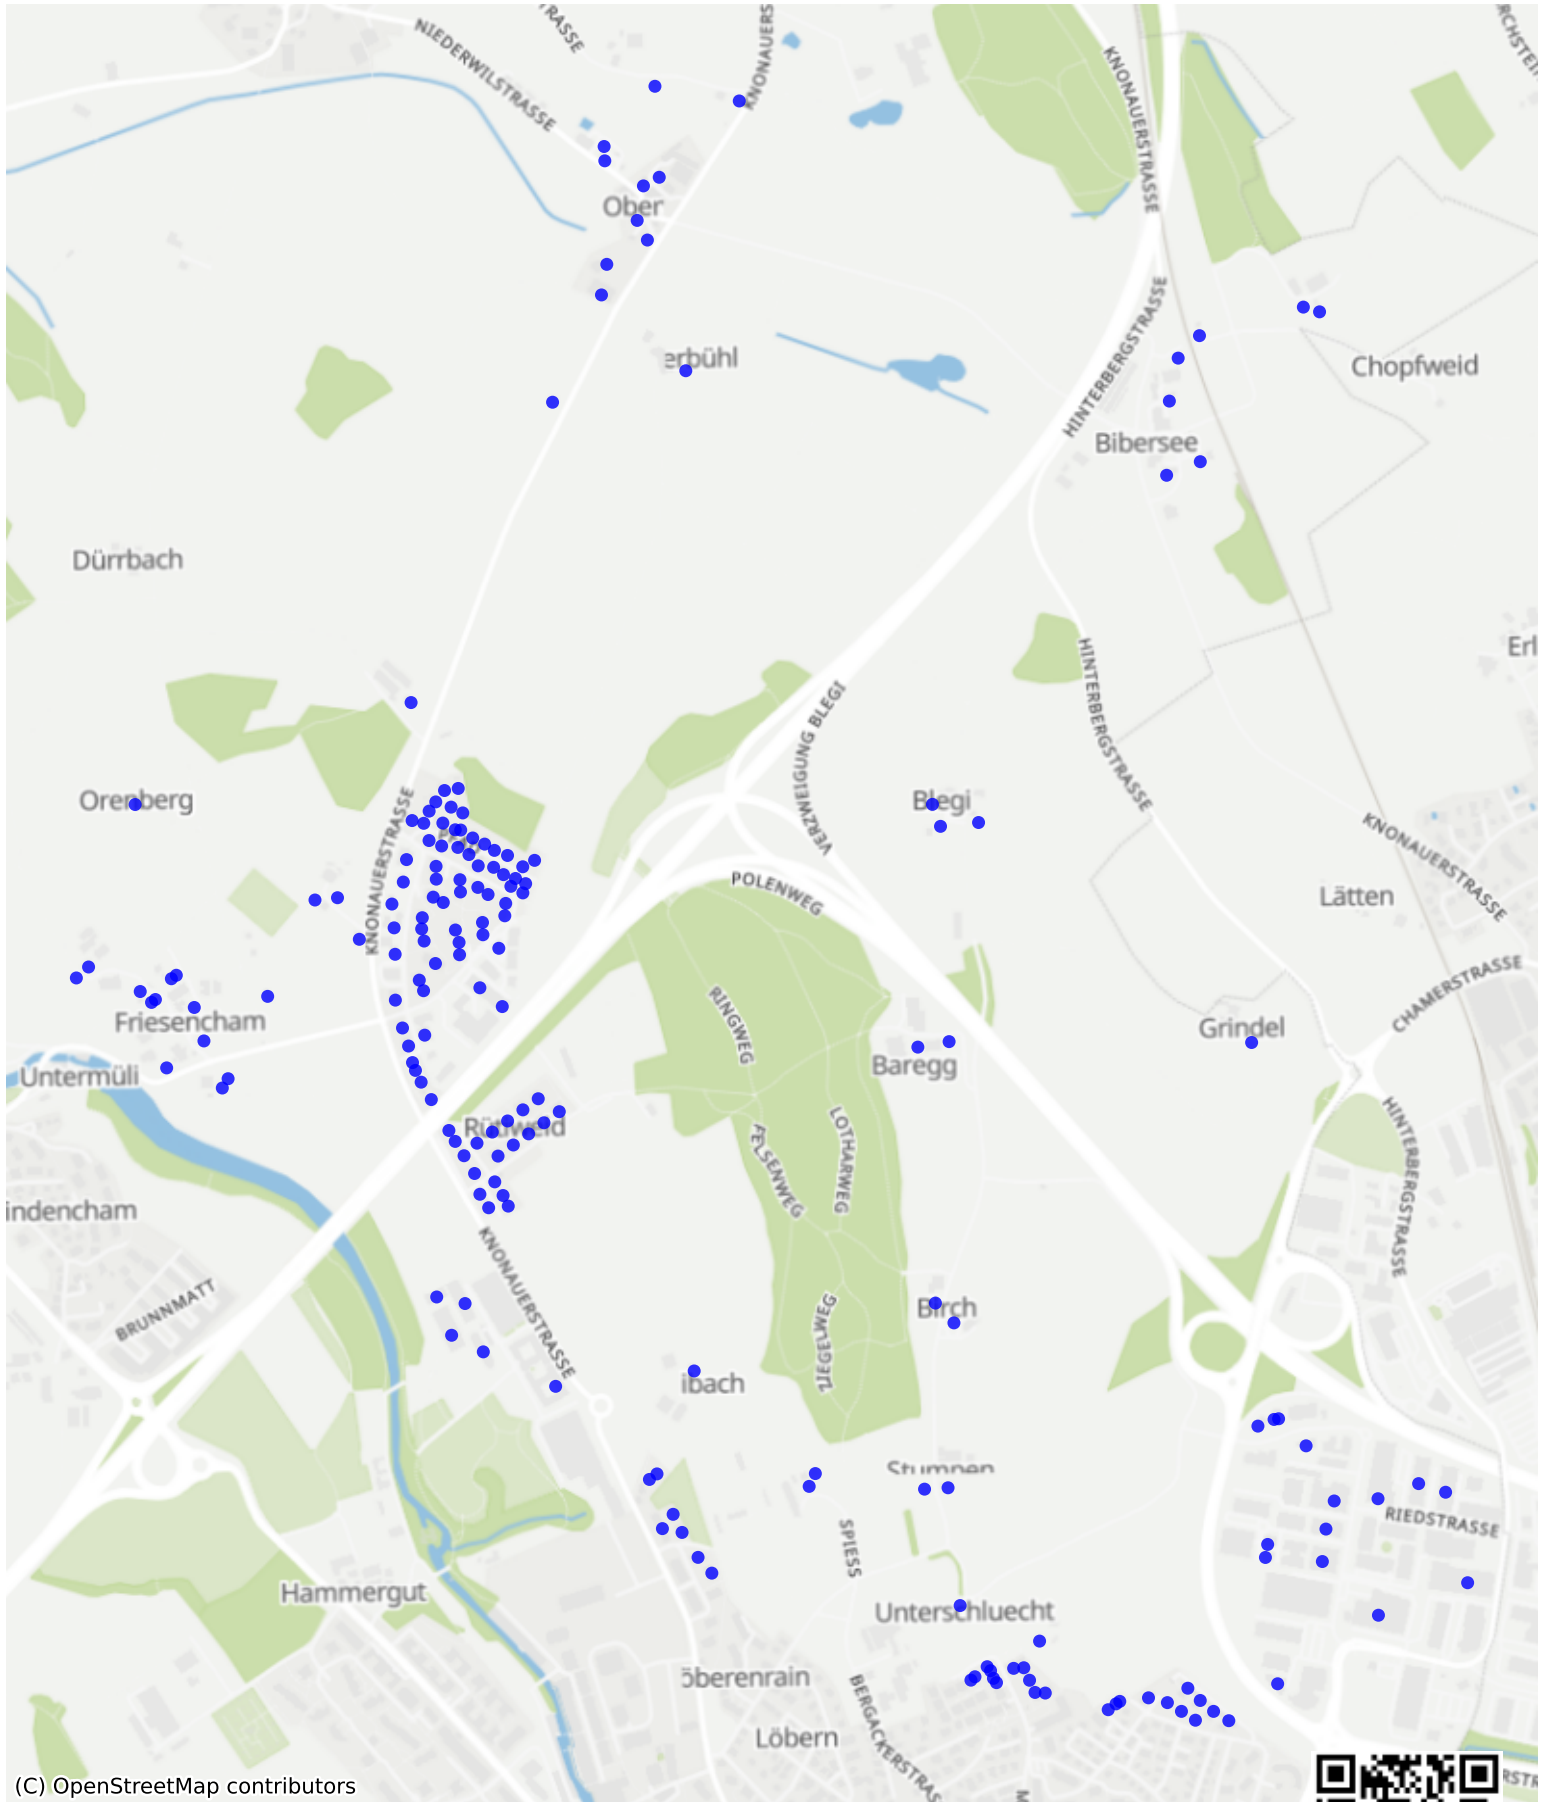

Cham_02: 1003 Haushalte

(C) OpenStreetMap contributors

Feedback zur Route abgeben