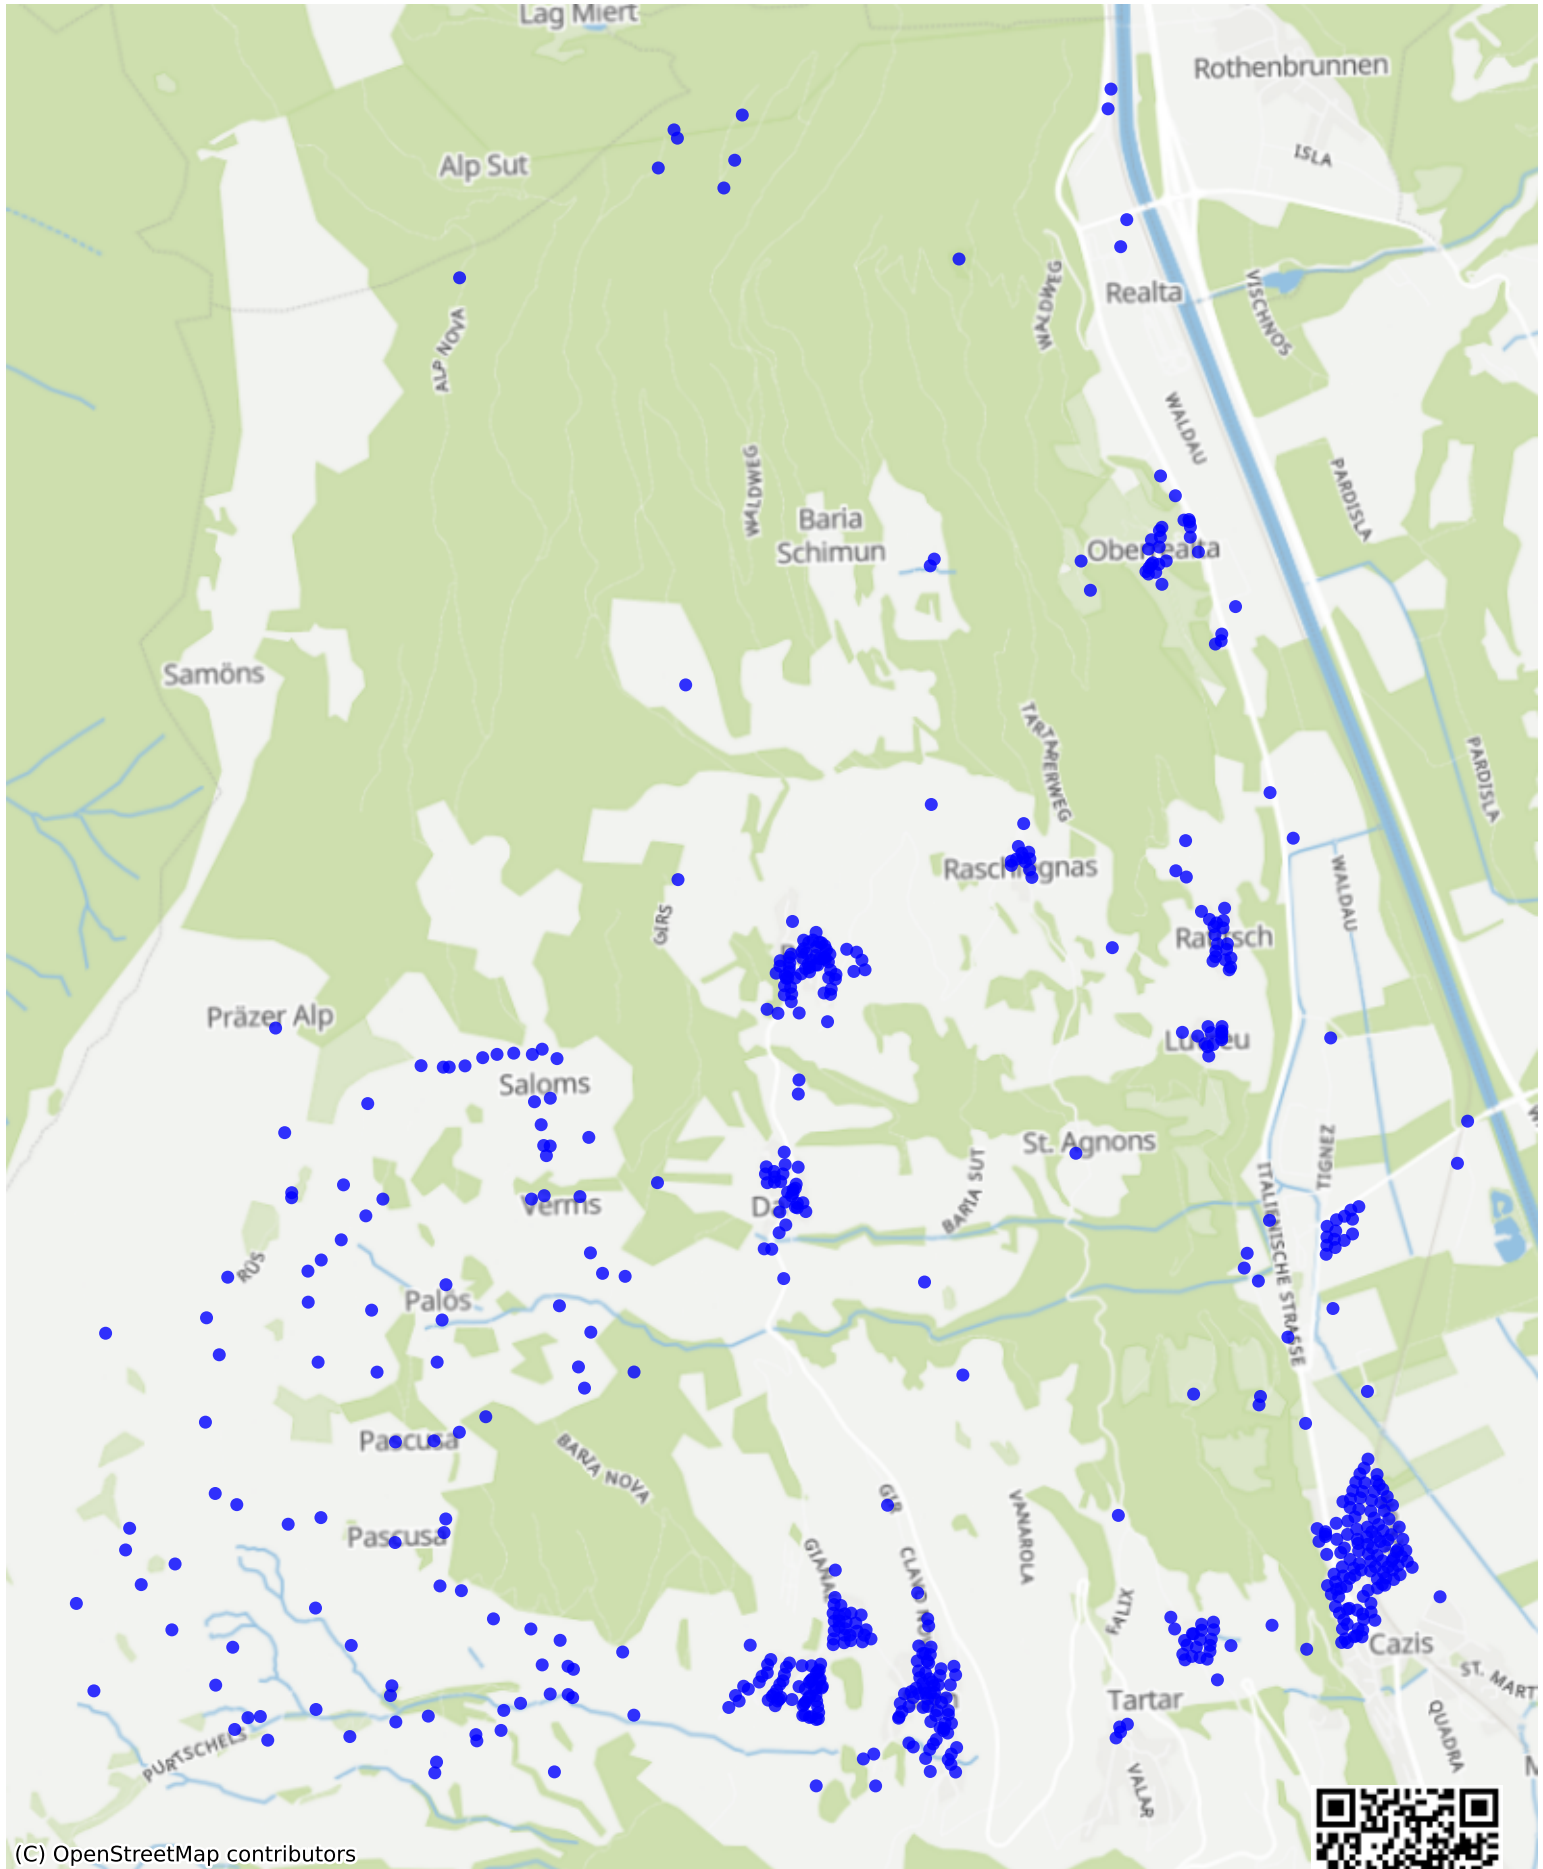

# Cazis\_01: 998 Haushalte

(C) OpenStreetMap contributors

Feedback zur Route abgeben