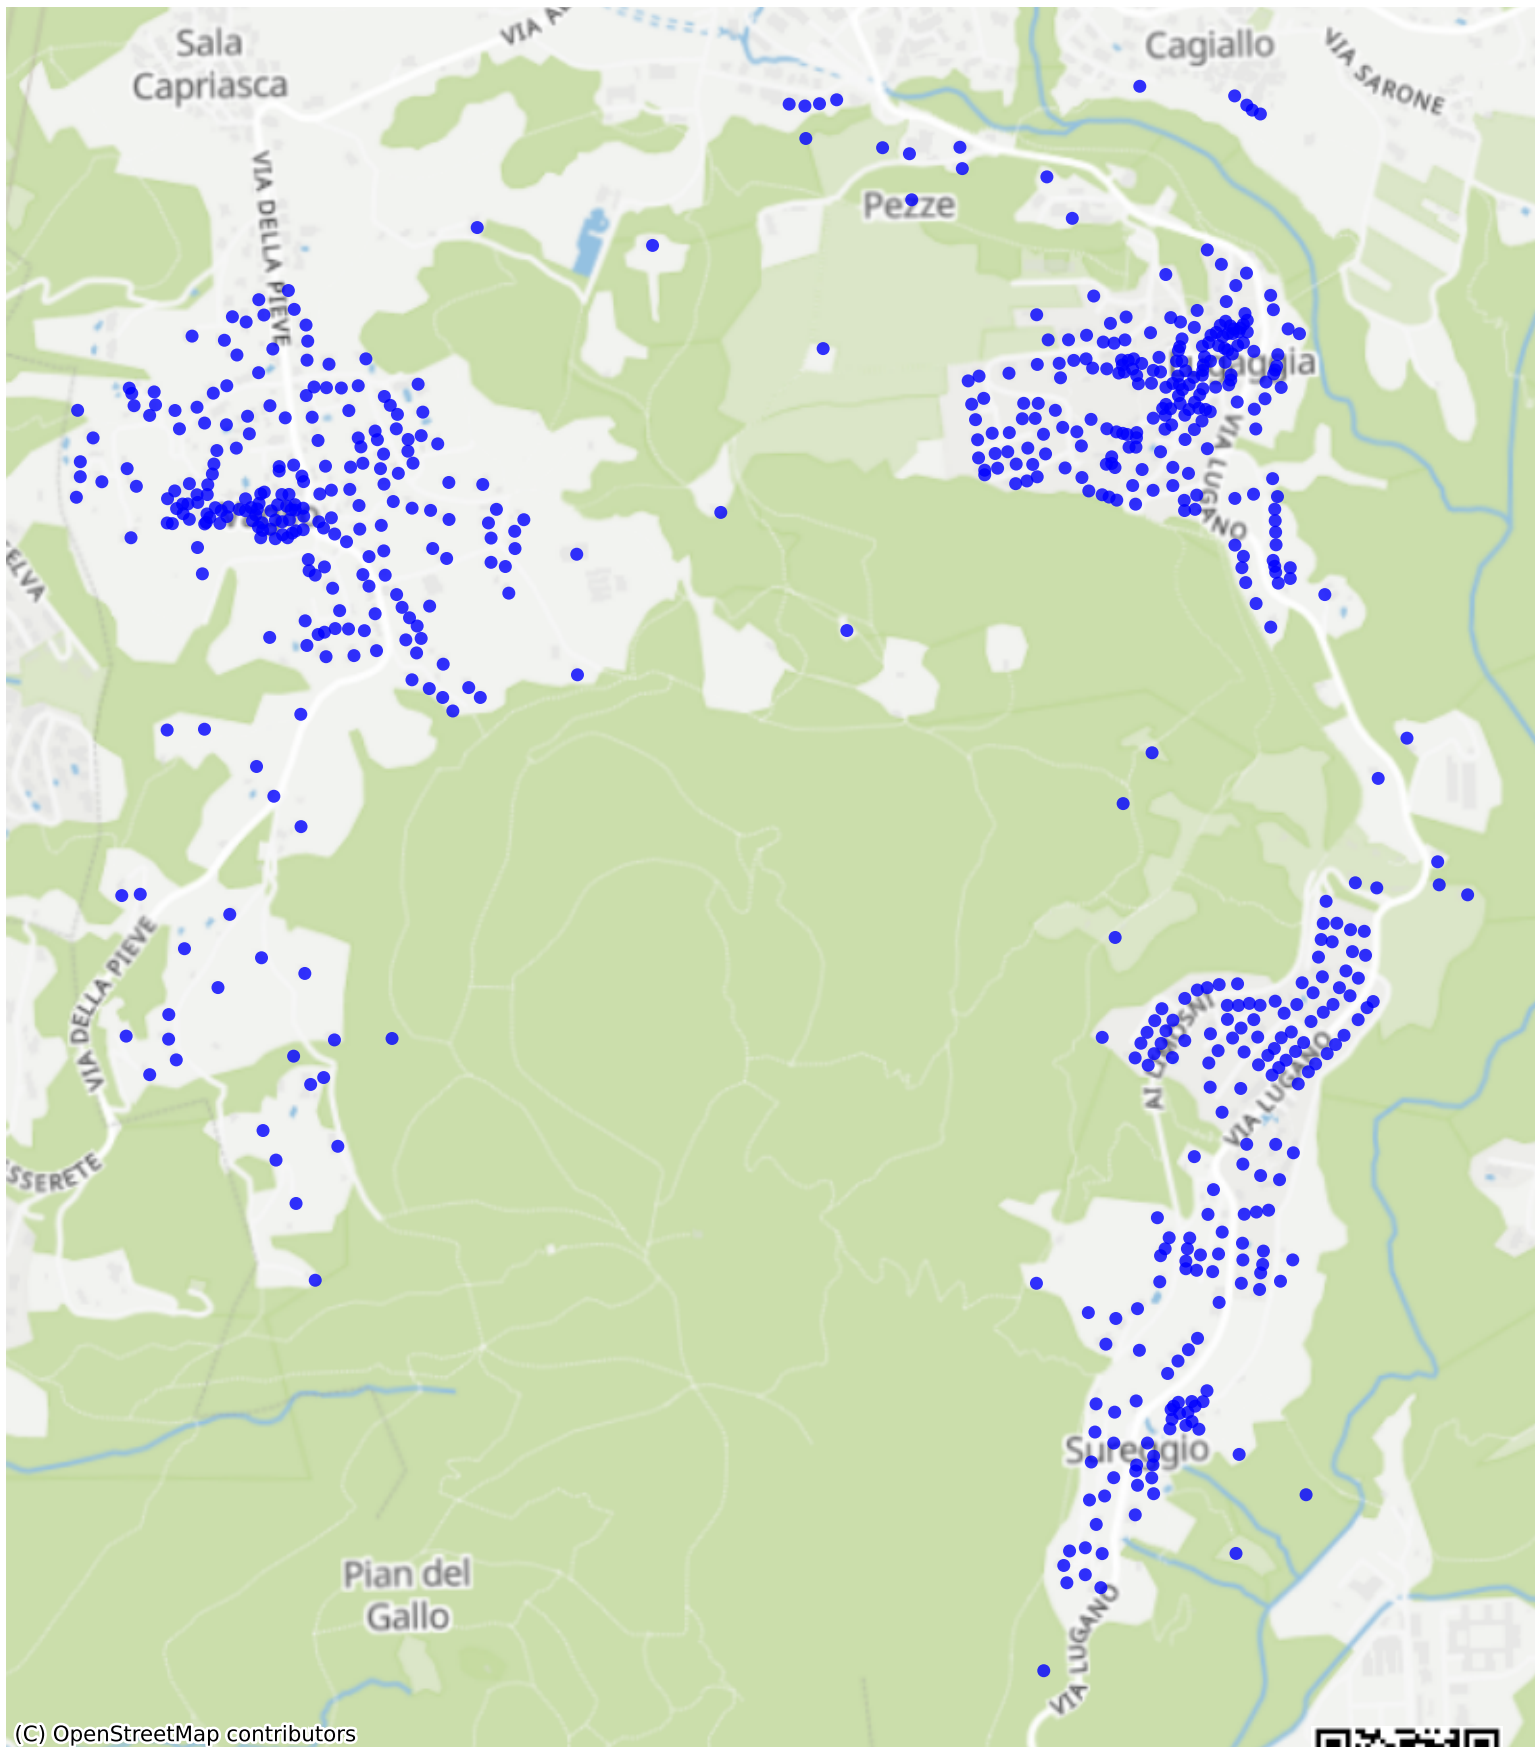

# Capriasca\_05: 1000 Haushalte

(C) OpenStreetMap contributors

Feedback zur Route abgeben