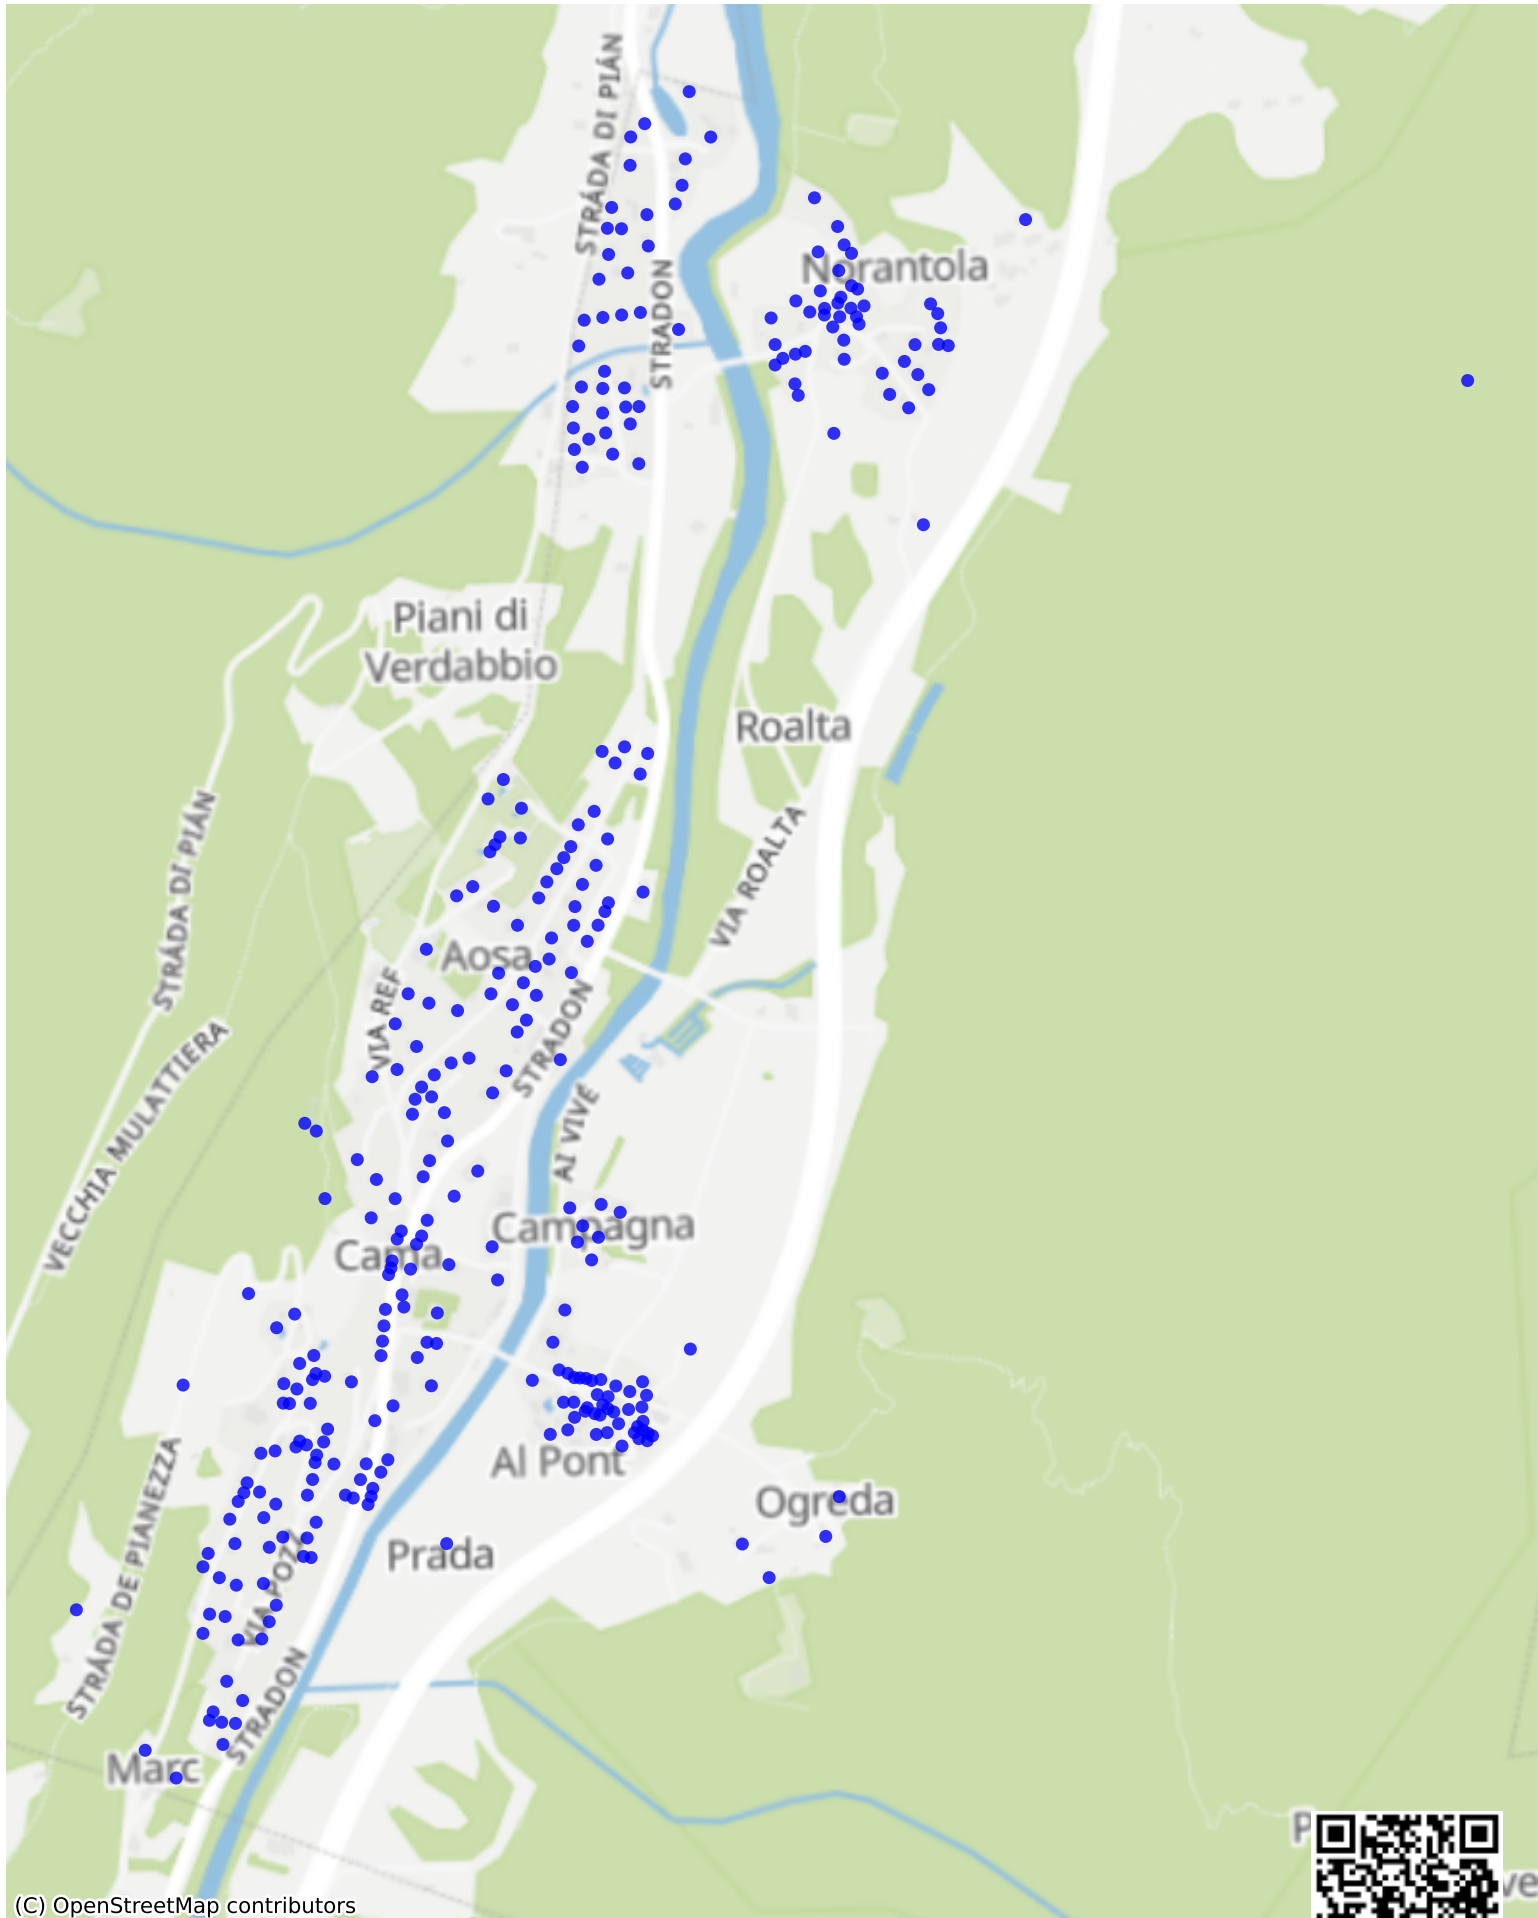

Cama_01: 459 Haushalte

(C) OpenStreetMap contributors

Feedback zur Route abgeben