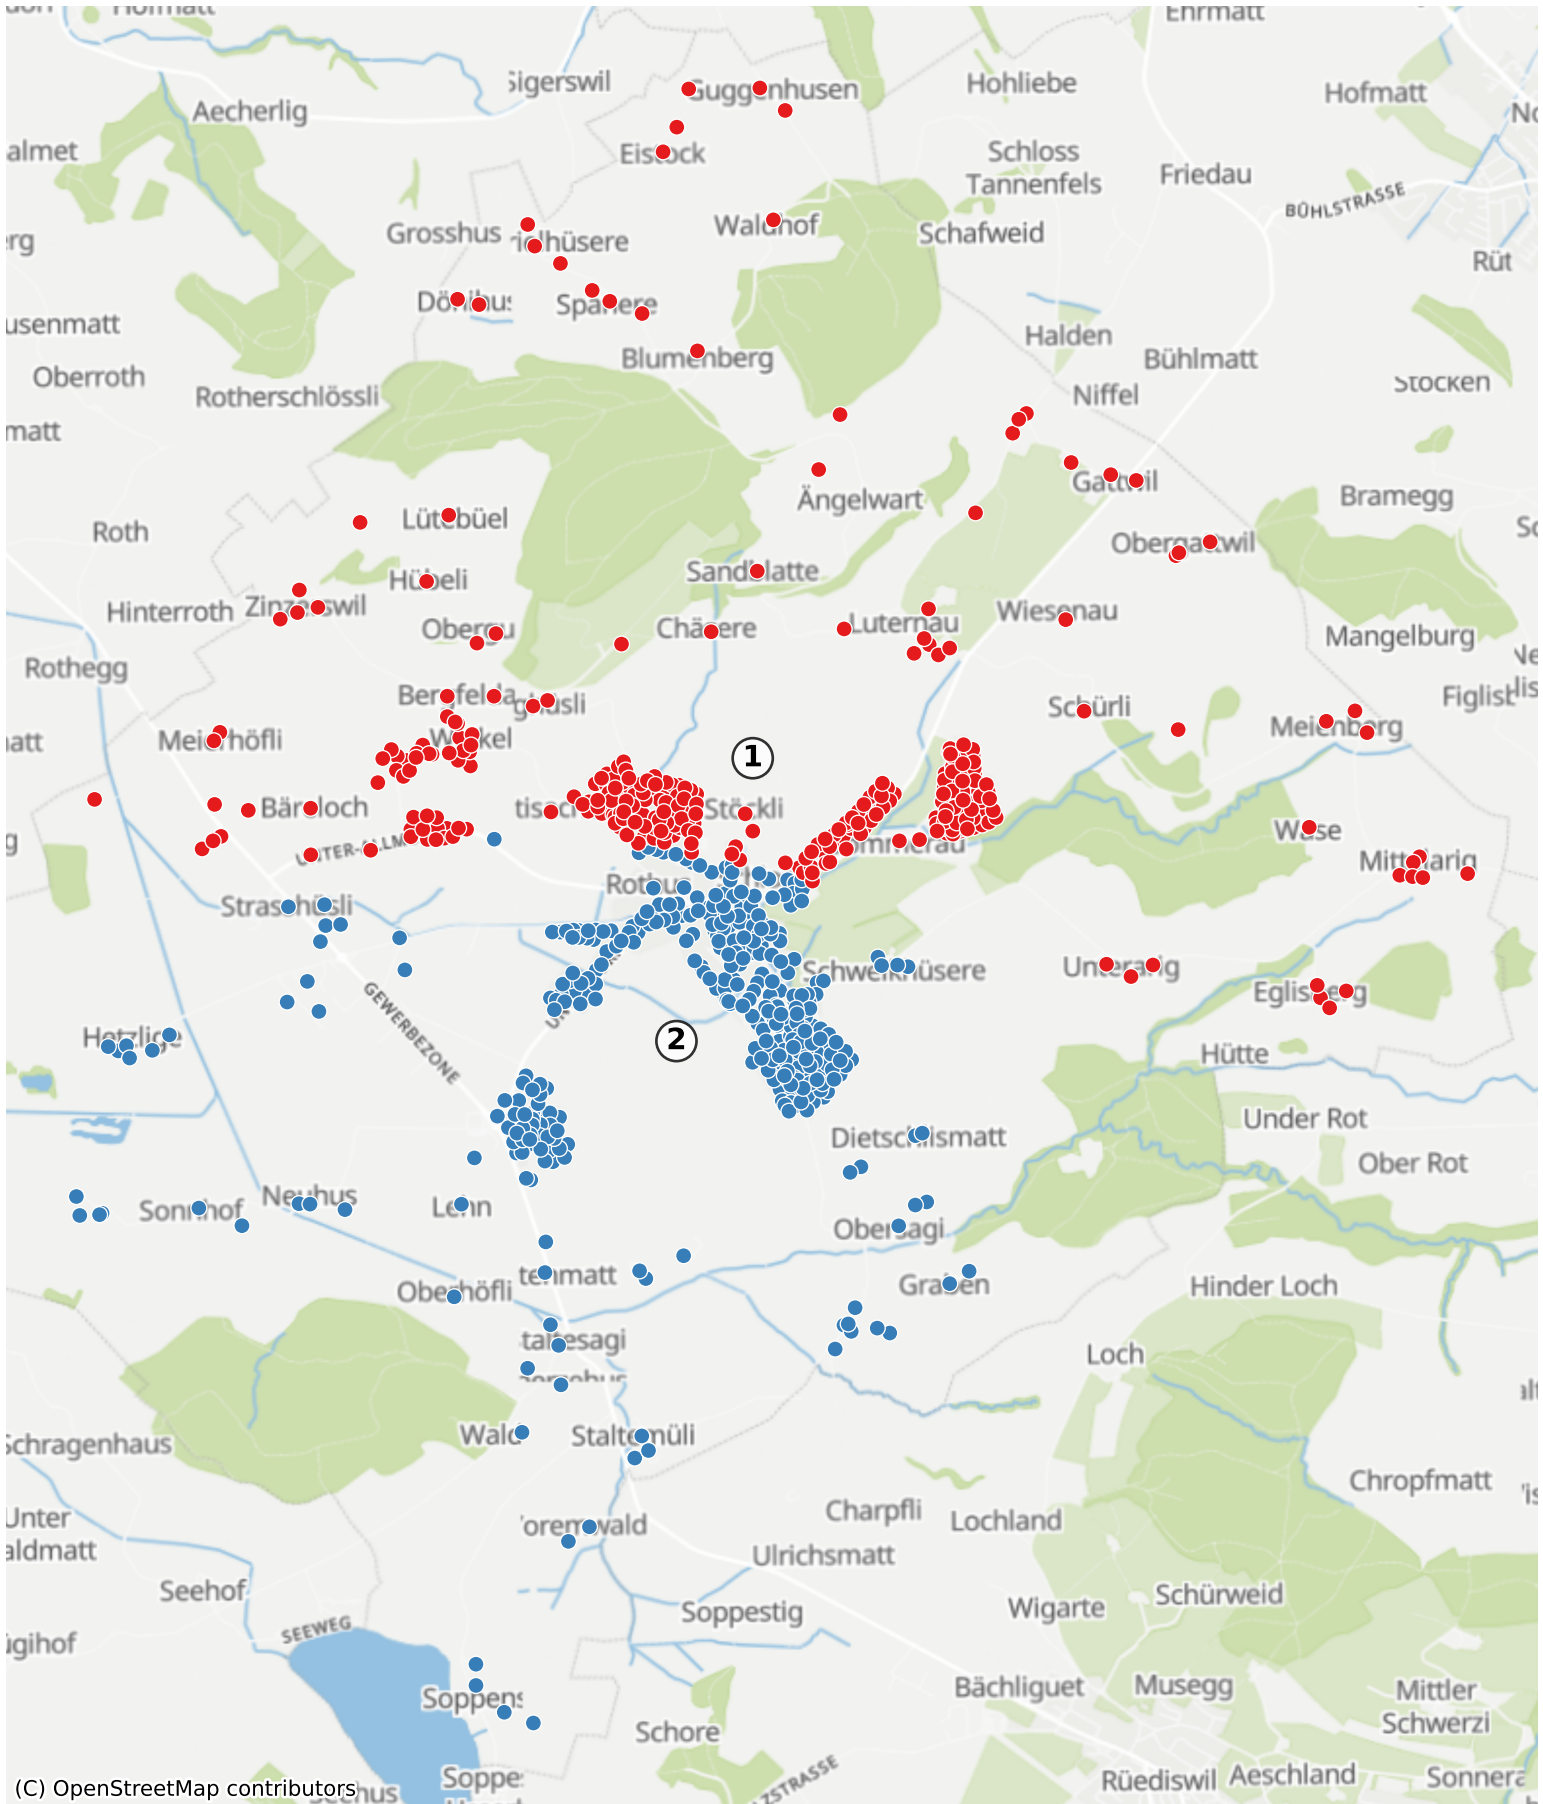

Buttisholz: 1510 Haushalte

(C) OpenStreetMap contributors