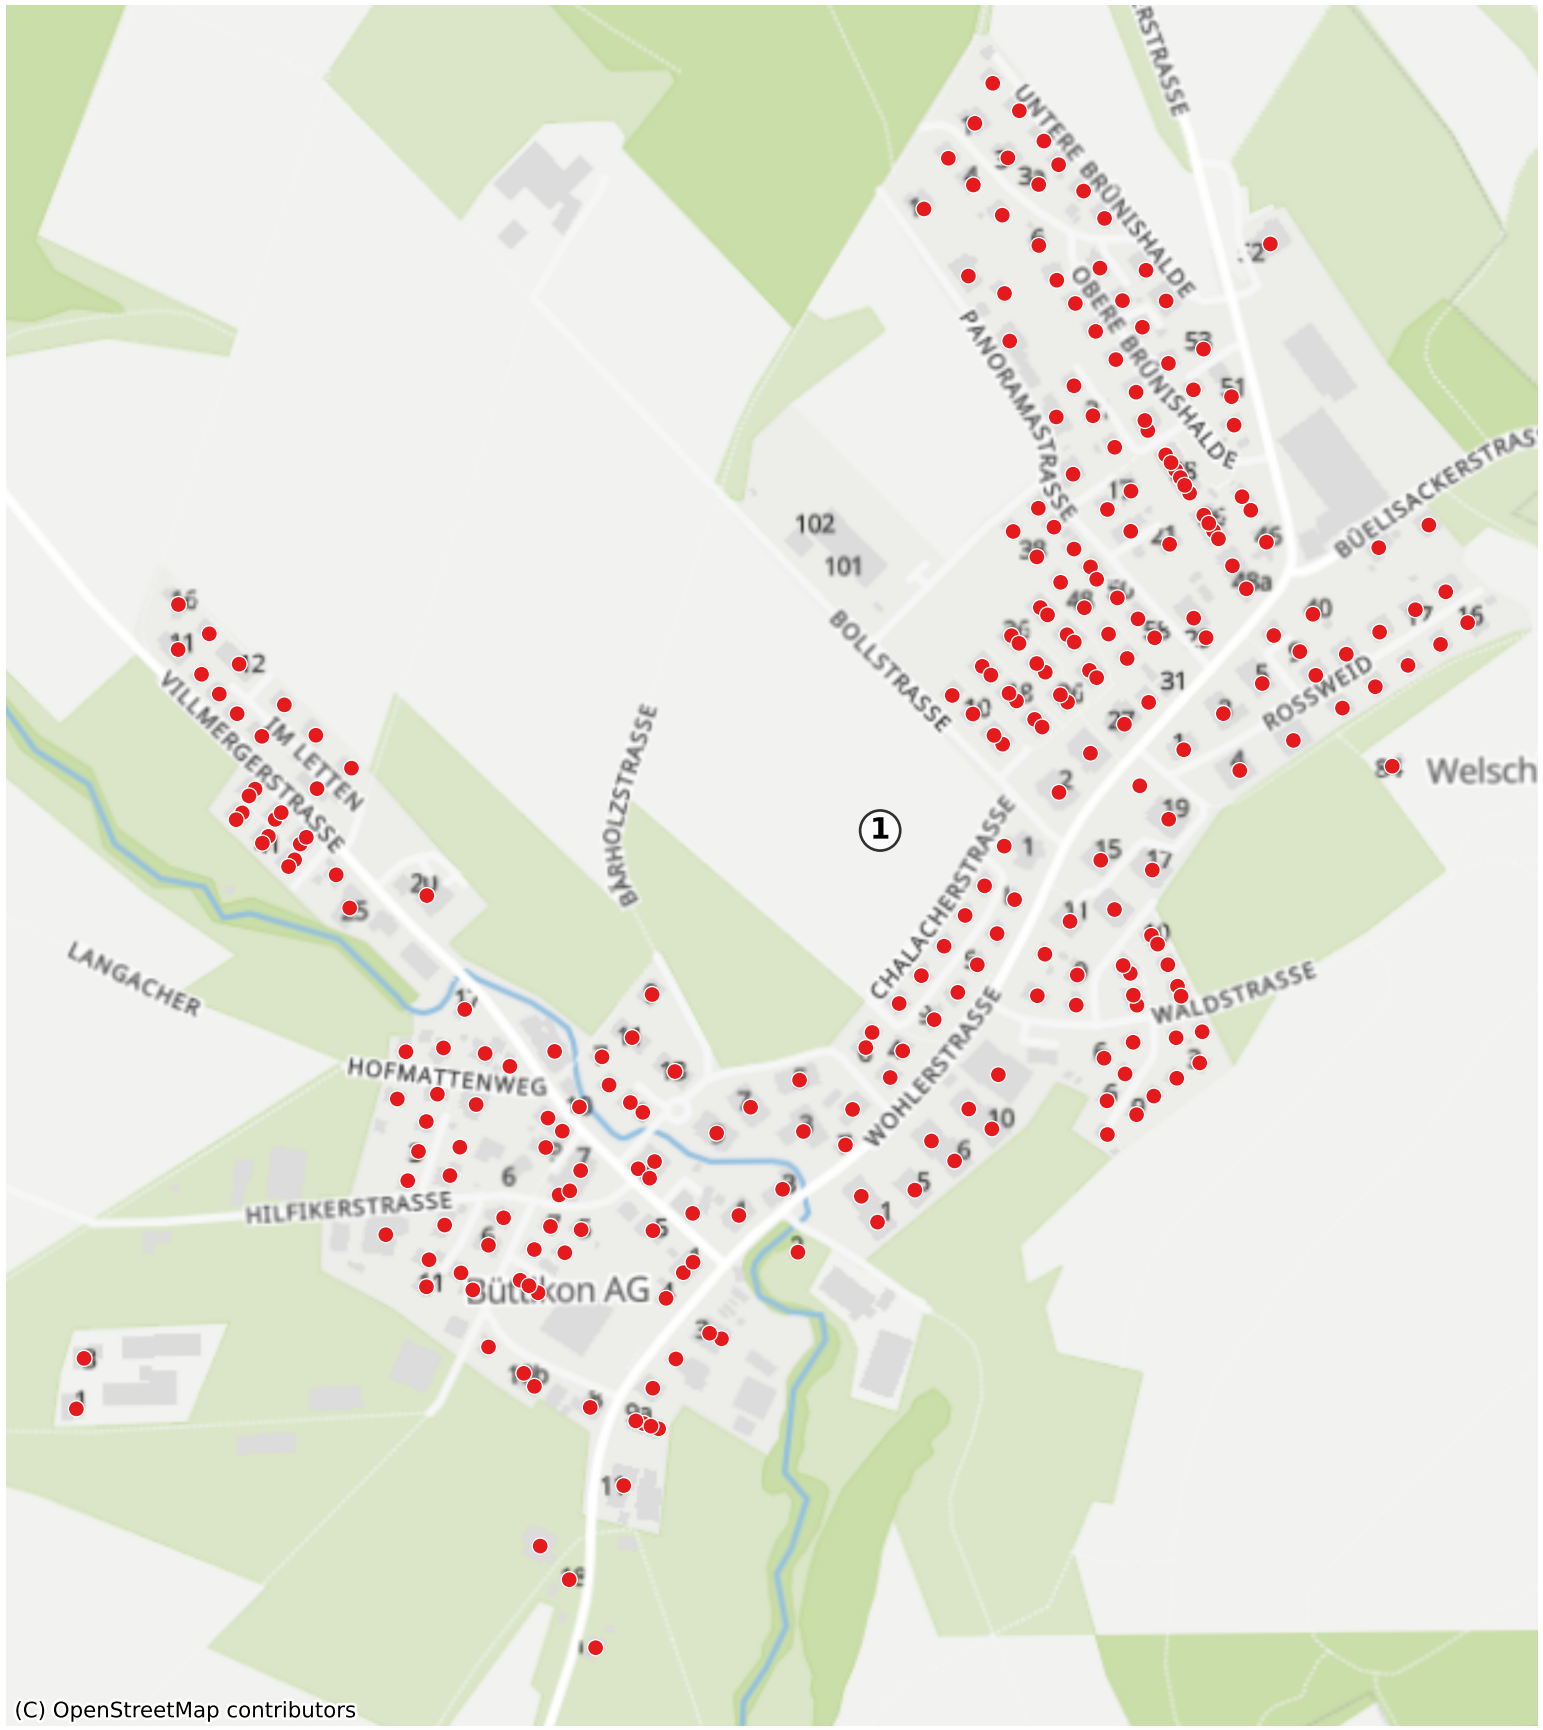

Buttikon: 482 Haushalte

(C) OpenStreetMap contributors